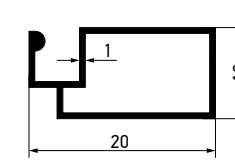

T-prečka 10x20 za profil 9014
Bela 9016 - 6 m

BZX9004-9016 **8.10€**