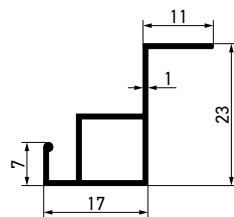

BZX5056-9016 **0.15€**

T-prečka 10x20 za profil 9014
Braon 8014 - 6 m

BZX9004-8014 **8.10€**

T-prečka 10x20 za profil 9014
Bela 9016 - 6 m

BZX9004-9016 **8.10€**

Crni PVC set 23 mm / 45°
(uglovi 4 kom, sraf 2 kom, V držač
2 kom, podloška 2 kom)

BZX5011.45*-9005 **2.25€**

Beli PVC set 23 mm / 45°
(uglovi 4 kom, sraf 2 kom, V držač
2 kom, podloška 2 kom)

BZX5011.45*-9016 **2.25€**

Profil 23 mm za fiksni komarnik
Braon 8014 - 6 m

BZX9014.23-8014 **12.15€**