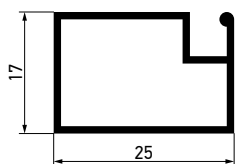

Profil 17 mm za fiksni komarnik
Braon 8014 - 6 m

BZX9001.17-8014 **10.00€**