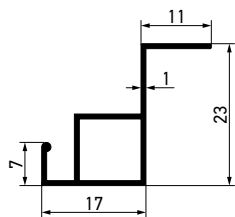

Profil 23 mm za fiksni komarnik
Braon 8014 - 6 m

BZX9014.23-8014 **12.15€**