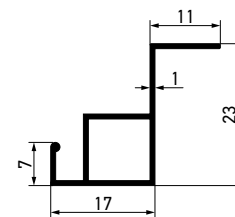

Profil 23 mm za fiksni komarnik
Bela 9016 - 6 m

BZX9014.23-9016 **12.15€**