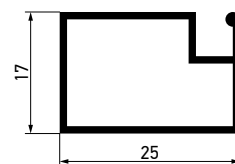

Profil 17 mm za fiksni komarnik
Sirovo - 6 m

BZX9001.17-MF **10.00€**