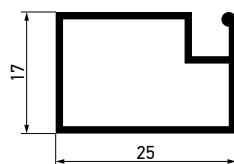

BZX5055-8014 **0.10€**

PVC spojnica T-prečke
Bela 9016 - 2 kom

BZX5055-9016 **0.10€**

Profil 17 mm za fiksni komarnik
Braon 8014 - 6 m

BZX9001.17-8014 **10.00€**

Profil 17 mm za fiksni komarnik
Bela 9016 - 6 m