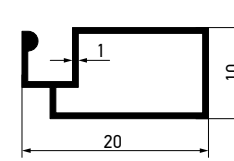

T-prečka 10x20 za profil 9014
Braon 8014 - 6 m

BZX9004-8014 **8.10€**