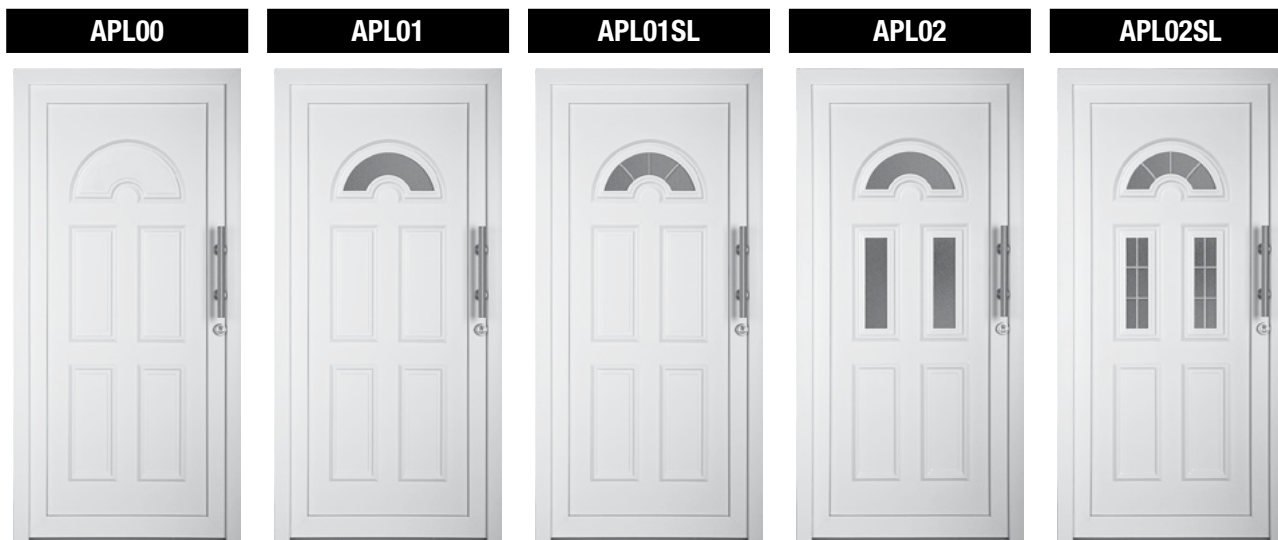

## RAVNI I UKRASNI PANELI

ŠIFRA	NAZIV	ŠIRINA	VISINA	DEBLJINA ZIDA	CENA
APL00	Pun panel bez stakla	850mm	1900mm	1.5mm	50.00€
APL01	Panel sa jednim staklom	850mm	1900mm	1.5mm	60.00€
APL01SL	Panel sa jednim staklom i belim lajsnama	850mm	1900mm	1.5mm	60.00€
APL01SL-02	Polupanel sa jednim staklom i belim lajsnama	400mm	1900mm	1.5mm	30.00€
APL02	Panel sa tri stakla	850mm	1900mm	1.5mm	65.00€
APL02-02	Polupanel sa tri stakla	400mm	1900mm	1.5mm	30.00€
APL02SL	Panel sa tri stakla i belim lajsnama	850mm	1900mm	1.5mm	70.00€
APL02SL-02	Polupanel sa tri stakla i belim lajsnama	400mm	1900mm	1.5mm	30.00€
APL02ZL	Panel sa tri stakla i zlatnim lajsnama	850mm	1900mm	1.5mm	70.00€
APL02ZL-02	Polupanel sa tri stakla i zlatnim lajsnama	400mm	1900mm	1.5mm	30.00€

Akcijaska ponuda ravnih PVC panela:

ŠIFRA	ŠIRINA	VISINA	DEBLJINA	DEBLJINA ZIDA	BOJA	CENA
APL0752009	750mm	2000mm	20mm	0.9mm	Bela	16.50€
APL0752409	750mm	2000mm	24mm	0.9mm	Bela	16.50€
APL0752415	750mm	2000mm	24mm	1.5mm	Bela	24.50€
APL822413-MH	800mm	2000mm	24mm	1.3mm	Mahagoni	89.25€
APL822413-NU	800mm	2000mm	24mm	1.3mm	Nussbaum	89.25€
APL822413-ZH	800mm	2000mm	24mm	1.3mm	Zlatni hrast	89.25€
APL822413-WE	800mm	2000mm	24mm	1.3mm	Wenge	89.25€
APL1002009	1000mm	2000mm	20mm	0.9mm	Bela	22.00€
APL1002409	1000mm	2000mm	24mm	0.9mm	Bela	22.00€
APL1002415	1000mm	2000mm	24mm	1.5mm	Bela	31.00€
APL322009	3000mm	2000mm	20mm	0.9mm	Bela	63.00€
APL322409	3000mm	2000mm	24mm	0.9mm	Bela	63.00€
APL322415	3000mm	2000mm	24mm	1.5mm	Bela	89.25€