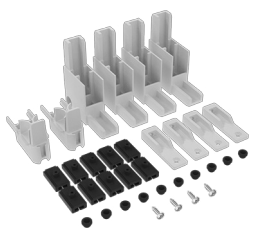

Beli PVC Plisse set

BZX3740-9016 **4.05€**