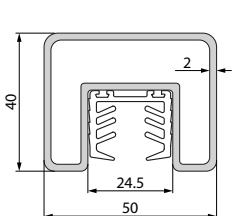

PR-7271/16 Kutijasti rukohvat 16 mm