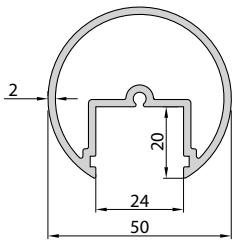

RUKOHVATI

Prikazane cene su izražene u evrima sa uračunatim PDV-om od 20%

AL590001 Rukohvat Ø50