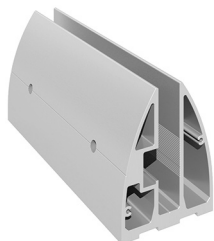

C50-6961 Profil nosača za LED

L=6000 mm

64.44€

ELEGANT S40

S40-6981

Nosač stakla

L=6000 mm
Staklo 8/10/12 mm
SILVER
BRONZA

281.00€