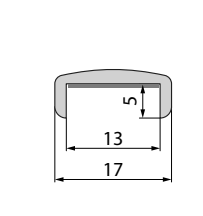

Za kutijasti rukohvat PR-7271
1 kom
SILVER
BRONZA

10.20€

PR-7426/12 Rukohvat mali 12 mm

L=6000 mm
Staklo 12 mm
SILVER
BRONZA

30.96€

PR-6728/16 Rukohvat mali 16 mm

L=6000 mm
Staklo 16 mm
SILVER
BRONZA

30.96€