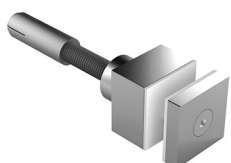

Staklo 16-20 mm
1 kom
SILVER
BRONZA
MAT

Po porudžbini