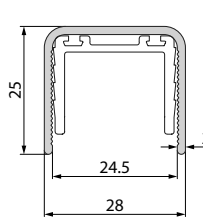

PR-6540/20 Rukohvat kutijasti 20 mm