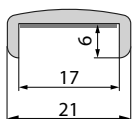

Za kutijasti rukohvat PR-7271
1 kom
SILVER
BRONZA

10.20€

PR-7426/12 Rukohvat mali 12 mm

L=6000 mm
Staklo 12 mm
SILVER
BRONZA

30.96€

PR-6728/16 Rukohvat mali 16 mm

L=6000 mm
Staklo 16 mm
SILVER
BRONZA

30.96€