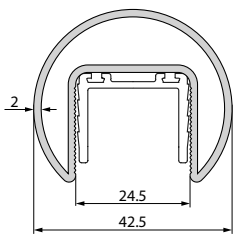

Prikazane cene su izražene u evrima sa uračunatim PDV-om od 20%

AL590001 Rukohvat Ø50

L=6000 mm
Staklo 16 mm
SILVER
BRONZA - AL590002

31.02€

NT 5014 Čep za rukohvat Ø50

1 kom
SILVER
BRONZA - BT 5014

2.64€

NT 1931 Guma za staklo 16 mm

L=1000 mm
Za rukohvat Ø50

3.96€

PR-6539/20 Rukohvat cevasti 20 mm

L=6000 mm
Staklo 20 mm
SILVER

68.40€

PR-6540/16 Rukohvat kutijasti 16 mm

L=6000 mm
Staklo 16 mm
SA GUMOM
SILVER
BRONZA

46.80€