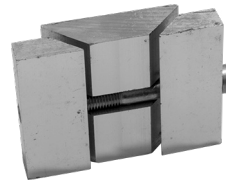

7.68€

FX50-6770FT

Set kajla za staklo

Za staklo 13.52 mm