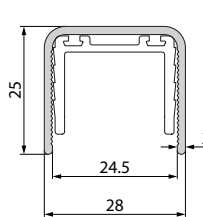

3.96€

PR-6539/20 Rukohvat cevasti 20 mm

L=6000 mm
Staklo 20 mm
SILVER

68.40€

PR-6540/16 Rukohvat kutijasti 16 mm

L=6000 mm
Staklo 16 mm
SA GUMOM
SILVER
BRONZA

46.80€

PR-6540/20 Rukohvat kutijasti 20 mm