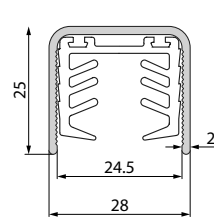

3.96€

PR-6539/20 Rukohvat cevasti 20 mm

L=6000 mm
Staklo 20 mm
SILVER

68.40€

PR-6540/16 Rukohvat kutijasti 16 mm

L=6000 mm
Staklo 16 mm
SA GUMOM
SILVER
BRONZA

46.80€

PR-6540/20 Rukohvat kutijasti 20 mm