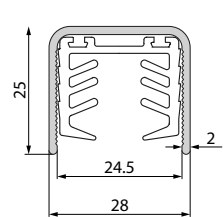

L=1000 mm
Za rukohvat Ø50

3.96€

PR-6539/20 Rukohvat cevasti 20 mm

L=6000 mm
Staklo 20 mm
SILVER

68.40€

PR-6540/16 Rukohvat kutijasti 16 mm

L=6000 mm
Staklo 16 mm
SA GUMOM
SILVER
BRONZA

46.80€