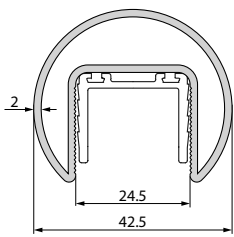

PR-6539/20 Rukohvat cevasti 20 mm