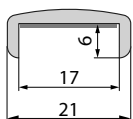

Za kutijasti rukohvat PR-7271
1 kom
SILVER
BRONZA

10.20€

PR-7426/12 Rukohvat mali 12 mm

L=6000 mm
Staklo 12 mm
SILVER
BRONZA

30.96€

PR-6728/16 Rukohvat mali 16 mm

L=6000 mm
Staklo 16 mm
SILVER
BRONZA

30.96€