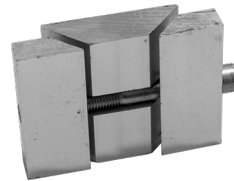

Par
SILVER
BRONZA

7.68€

FX50-6770FT

Set kajla za staklo
Za staklo 13.52 mm