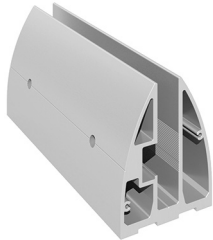

C50-6961 Profil nosača za LED

L=6000 mm

64.44€

ELEGANT S40

S40-6981

Nosač stakla

L=6000 mm
Staklo 8/10/12 mm
SILVER
BRONZA

281.00€