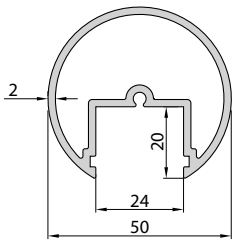

Prikazane cene su izražene u evrima sa uračunatim PDV-om od 20%

AL590001 Rukohvat Ø50

L=6000 mm
Staklo 16 mm
SILVER
BRONZA - AL590002

31.02€

NT 5014 Čep za rukohvat Ø50

1 kom
SILVER
BRONZA - BT 5014

2.64€

NT 1931 Guma za staklo 16 mm