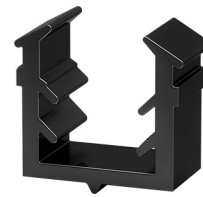

AL590001 Rukohvat Ø50

L=6000 mm
Staklo 16 mm
SILVER
BRONZA - AL590002

31.02€

NT 5014 Čep za rukohvat Ø50

1 kom
SILVER
BRONZA - BT 5014

2.64€

NT 1931 Guma za staklo 16 mm

L=1000 mm
Za rukohvat Ø50