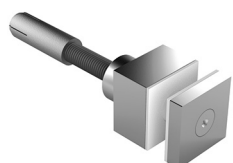

Staklo 16-20 mm
1 kom
SILVER
BRONZA
MAT

Po porudžbini