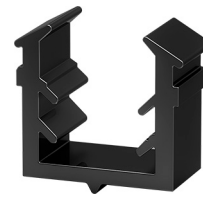

Prikazane cene su izražene u evrima sa uračunatim PDV-om od 20%

AL590001 Rukohvat Ø50

L=6000 mm
Staklo 16 mm
SILVER
BRONZA - AL590002

31.02€

NT 5014 Čep za rukohvat Ø50

1 kom
SILVER
BRONZA - BT 5014

2.64€

NT 1931 Guma za staklo 16 mm