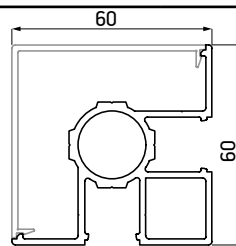

F60 stub skretnica 90°
60×60 mm - 6 m
Antracit RAL 7016

PR-9480-AT **74.50€**