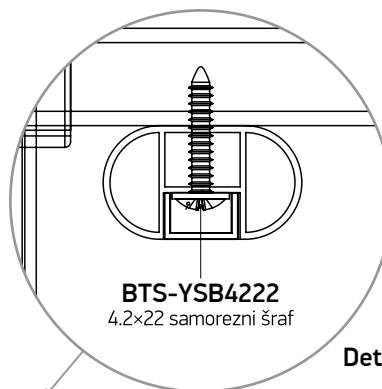

F40 CLASSIC - DVORIŠNE ALUMINIJUMSKE OGRADE

Prikazane cene su izražene u evrima sa uračunatim PDV-om od 20%

PR-8337-AT **72.00€**

F40 Classic pokrivni profil
stuba 40×40 mm - 6 m
Antracit RAL 7016

PR-5683-AT **6.00€**

PR-2776-AT **27.00€**

PR-4529-AT **31.00€**

F40 Classic pokrivni profil
12×8 mm za vertikalni profil-6 m
Antracit RAL 7016

PR-2647-AT **4.50€**

AK-5234-AT **17.00€**

AK-5134-AT **3.40€**

AK-5391-AT **5.70€**

AK-5390-AT **4.50€**

AK-5392-AT **2.25€**

100 kom

Turbo vijak 7.5×100 mm
BTS-VT75100 **17.30€**

Čelični anker 20 cm

NT 4029 **2.41€**

100 kom

Samorezni šrafovi 4.2×22 mm
BTS-YSB4222 **4.60€**

Čelični anker 33 cm

NT 4029-A **3.80€**

KTA 4107 **2.35€**

A

AK-5134

AK-5390

PR-2776

PR-8337

AK-5391

AK-5392

Detalj B

PR-4529

PR-2647

AK-5234