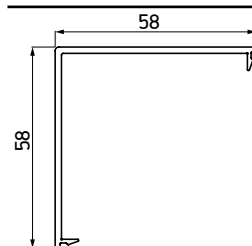

F60 pokrivni profil za stub
skretnicu 90° - 6 m
Antracit RAL 7016

PR-9481-AT **33.00€**

PR-9477-AT **51.30€**