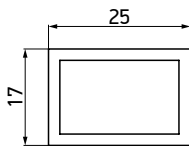

F40 Classic horizontalni
noseći profil - 6 m
Antracit RAL 7016

PR-2776-AT **27.00€**