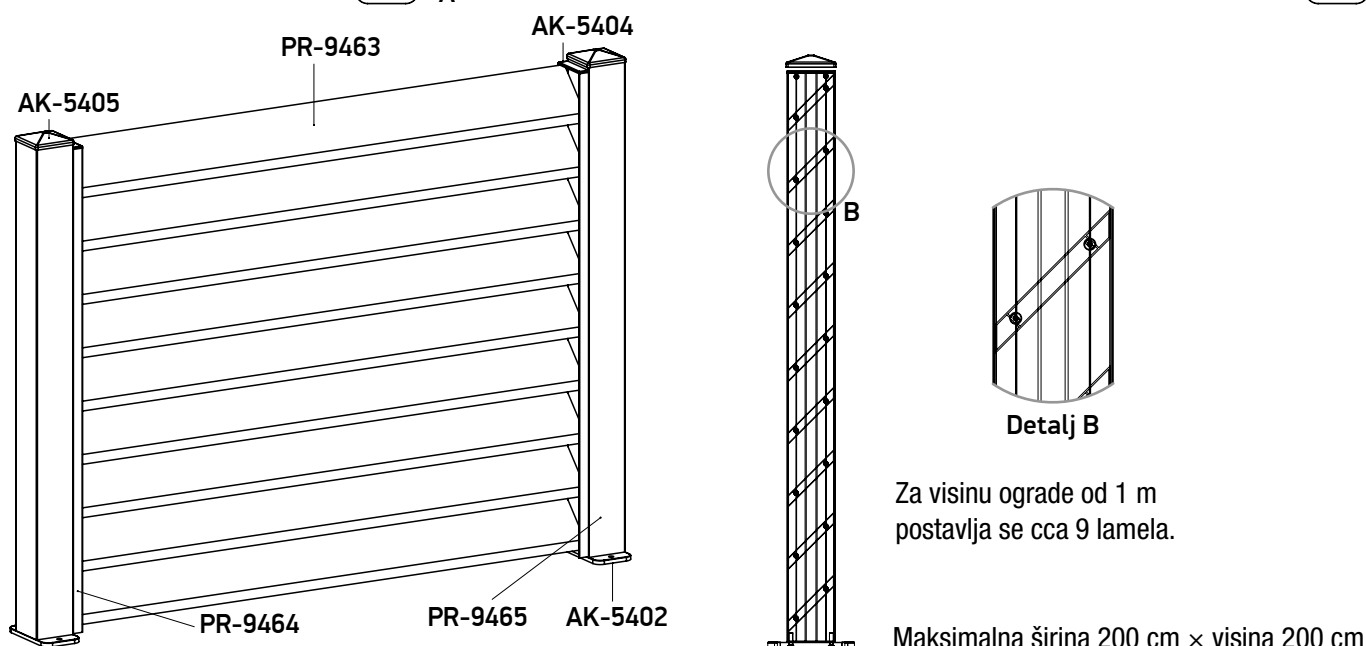

F100 - DVORIŠNE ALUMINIJUMSKE OGRADE

Prikazane cene su izražene u evrima sa uračunatim PDV-om od 20%

F100 stub 100×100 mm 6 m Antracit RAL 7016 PR-9465-AT 190.00€	F100 adapter 100×25.6 mm - 6 m Antracit RAL 7016 PR-9464-AT 66.00€	F100 lamela 152×17 mm 6 m Antracit RAL 7016 PR-9463-AT 99.00€	F100 podna stopa Antracit RAL 7016 AK-5402-AT 19.35€	F100 PVC čepovi za adapter Antracit RAL 7016 AK-5404-AT 1.10€

F100 poklopac stuba 100×100 mm Antracit RAL 7016 AK-5405-AT 8.50€	Turbo vjak sa glavom 7.5×100 mm 100 komada 100210 7.80€	Anker M10×100 mm sa ukrasnom kapom 1 kom BTS-KSG10X100 2.13€	Würth fiks ankeri za beton M10×90 mm W-FA/S 100 kom 5933010090 50.00€	Würth samorezni šrafovi 3.9×19 mm Pakovanje 1000 kom 0207083919 12.99€

Samorezni šrafovi 4.2×22 mm Pakovanje 100 kom BTS-YSB4222 4.60€