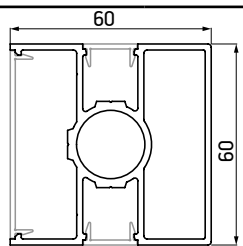

F60 - DVORIŠNE ALUMINIJUMSKE OGRADE

Prikazane cene su izražene u evrima sa uračunatim PDV-om od 20%

F60 stub
60×60 mm - 6 m
Antracit RAL 7016

PR-9458-AT **93.00€**

PR-9459-AT **7.50€**

PR-9460-AT **16.50€**