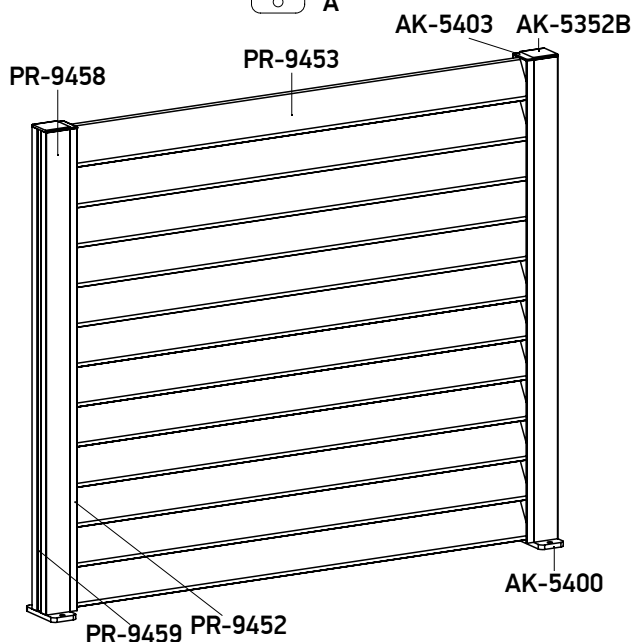

Samorezni šraf
4.2×16 mm

Za visinu ograde od 1 m postavlja se cca 12 lamela.
Maksimalna širina 150 cm × visina 150 cm.