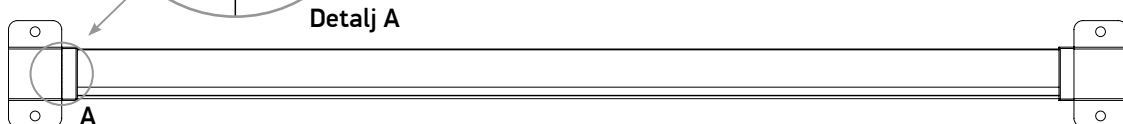

Samorezni šraf
4.2×16 mm

Za visinu ograde od 1 m postavlja se cca 12 lamela.
Maksimalna širina 150 cm × visina 150 cm.