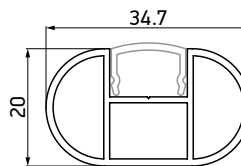

F40 Classic vertikalni profil
20×34.7 mm - 6 m
Antracit RAL 7016

PR-4529-AT **31.00€**

F40 Classic pokrivni profil
12×8 mm za vertikalni profil-6 m
Antracit RAL 7016

PR-2647-AT **4.50€**