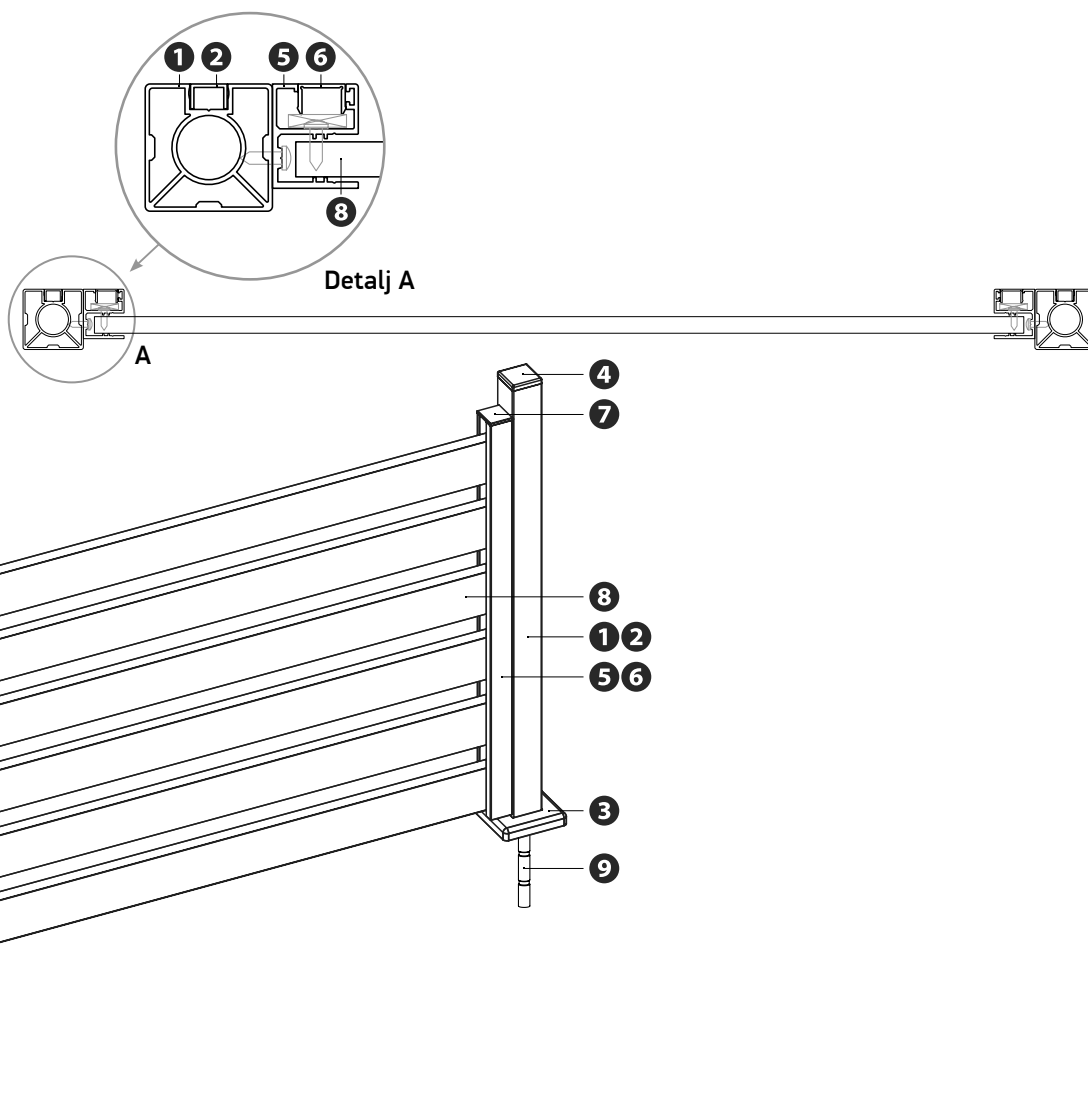

EKO DVORIŠNE ALUMINIJUMSKE OGRADE

Prikazane cene su izražene u evrima sa uračunatim PDV-om od 20%

Jednokanalni stub 40×40 mm - 6 m Antracit RAL 7016 PR-8337-AT 72.00€	Pokrivi profil jednokanalnog stuba 40×40 mm - 6 m Antracit RAL 7016 PR-5683-AT 6.00€	Podna rozetna za jednokanalni stub 40×40 mm Antracit RAL 7016 KTA 4107 2.35€	Poklopac za jednokanalni stub 40×40 mm Antracit RAL 7016 KTA 4600 1.91€	Poklopac za jednokanalni stub 40×40 mm Antracit RAL 7016 AK-5134-AT 3.40€
				Čelični anker 20 cm NT 4029 2.41€
Nosač lamele 27×33 mm - 6 m Antracit RAL 7016 PR-7589-AT 32.00€	Bočni poklopac za nosač lamele - 6 m Antracit RAL 7016 PR-7588-AT 7.70€	Poklopac nosača lamele Antracit RAL 7016 AK-5144-AT 3.25€	Lamela 11×50 mm - 6 m Antracit RAL 7016 AL97208AT 28.00€	Čelični anker 33 cm NT 4029-A 3.80€