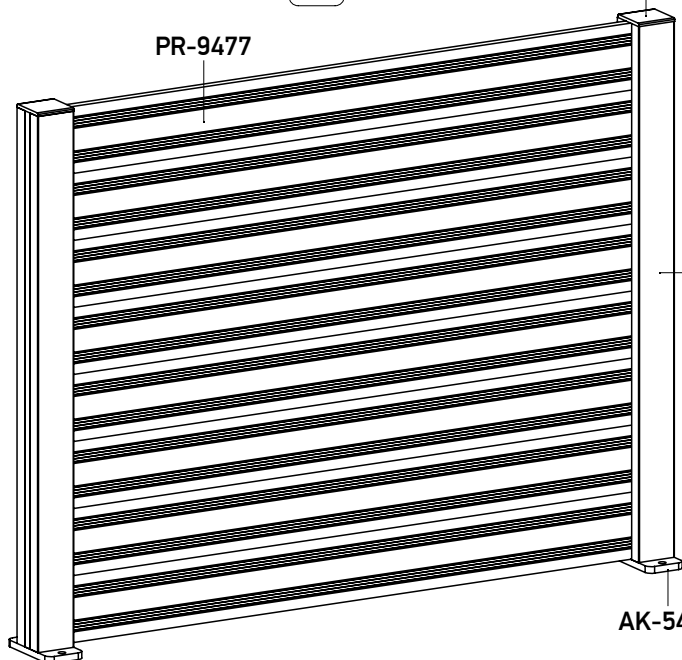

Detalj A

PR-9460

AK-5352B

PR-9477

PR-9458

AK-5400

Za visinu ograde od 1 m postavlja se 10 lamela.
Maksimalna širina 150 cm × visina 150 cm.

F60 LOUVER - DVORIŠNE ALUMINIJUMSKE OGRADE