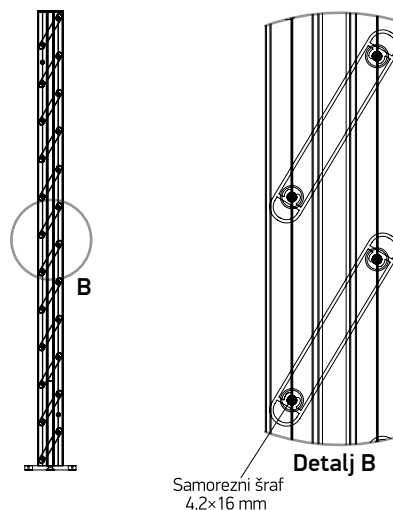

Samorezni šraf
4.2×16 mm

Za visinu ograde od 1 m postavlja se cca 12 lamela.
Maksimalna širina 150 cm × visina 150 cm.