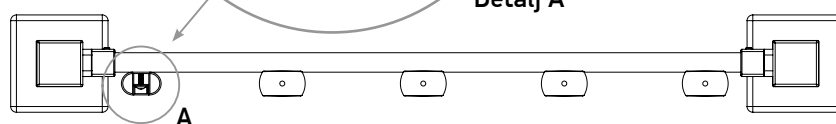

NT 4029-A **3.80€**

BTS-YSB4222
4.2×22 samorezni šraf

Podna rozetna za jednokanalni
stub 40×40 mm
Antracit RAL 7016

KTA 4107 **2.35€**

Detalj A

A

AK-5134

AK-5390