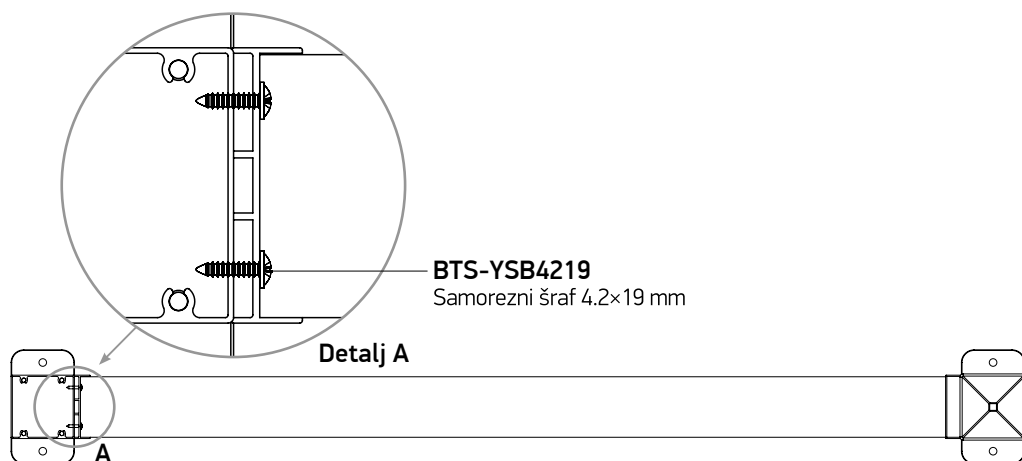

F100 - DVORIŠNE ALUMINIJUMSKE OGRADE

Prikazane cene su izražene u evrima sa uračunatim PDV-om od 20%

F100 stub 100×100 mm 6 m Antracit RAL 7016 PR-9465-AT 190.00€	F100 adapter 100×25.6 mm - 6 m Antracit RAL 7016 PR-9464-AT 66.00€	F100 lamela 152×17 mm 6 m Antracit RAL 7016 PR-9463-AT 99.00€	F100 podna stopa Antracit RAL 7016 AK-5402-AT 19.35€	F100 PVC čepovi za adapter Antracit RAL 7016 AK-5404-AT 1.10€

F100 poklopac stuba 100×100 mm Antracit RAL 7016 AK-5405-AT 8.50€	Turbo vjak sa glavom 7.5×100 mm 100 komada 100210 7.80€	Anker M10×100 mm sa ukrasnom kapom 1 kom BTS-KSG10X100 2.13€	Würth fiks ankeri za beton M10×90 mm W-FA/S 100 kom 5933010090 50.00€	Würth samorezni šrafovi 3.9×19 mm Pakovanje 1000 kom 0207083919 12.99€

Samorezni šrafovi 4.2×22 mm Pakovanje 100 kom BTS-YSB4222 4.60€