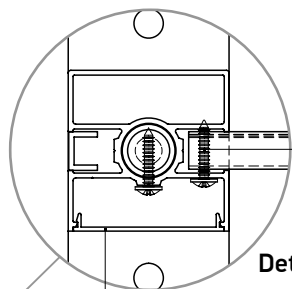

BTS-YSB4216
Samorezni šraf 4.2×16 mm