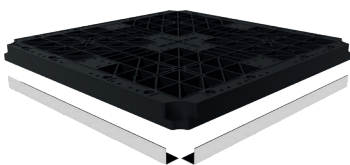

METALNI PROFIL ZA OJAČANJE | METAL REINFORCEMENT PROFILE

ID	ŠIFRA | CODE	€ kom. | each	PAK PACK
GS-GP	270-000-420-030	1,60*	40

* Na cenu se ne odobrava popust. | Non-discountable price.

Nije kompatibilno sa GravitySnap, GravityFit i GravityLock+GravityCross.
Incompatible with GravitySnap, GravityFit and GravityLock + GravityCross.

TOPKEY

Nosači uvek ostaju podesivi po visini zahvaljujući TopKey ključu; čak i nakon završetka poda moguće je ispraviti eventualne neravnine, garantujući uvek savršen estetski rezultat.

Supports are always height-adjustable thanks to the TopKey; even after the flooring is installed, it is possible to correct any unevenness, ensuring a perfect aesthetic result.

ID	ŠIFRA | CODE	€ kom. | each	PAK PACK
TK-BP	240-940-050-010	39,50	1

Sistem protiv vetra | Windproof system

GRAVITYLOCK

BalancePro / MiniPro

Lunar Support

GravityLock fiksira mrežu za nosač, garantujući sigurnost, optimalnu stabilnost i olakšano održavanje; GravityCross stvara estetske i ujednačene fuge od 4 mm.

GravityLock secures the grid to the support, ensuring safety, optimal stability and easy maintenance; GravityCross, on the other hand, creates uniform and visually attractive 4 mm joints.

ID	ŠIFRA | CODE	€ kom. | each	PAK PACK
GS-LB	270-000-100-700	1,00	120
GS-LL	270-000-100-400	1,00	120

Nije kompatibilno sa metalnim profilom za ojačanje. | Incompatible with metal reinforcement profile.

GRAVITYCROSS

ID	ŠIFRA | CODE	€ kom. | each	PAK PACK
GS-GC	270-000-100-004	0,50	120