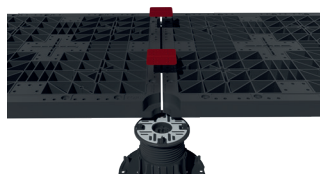

GRAVITYSNAP

To je dodatak dizajniran za međusobno povezivanje GravityGrid mreža u svim situacijama gdje nije predviđeno lepljenje pločica, sprečavajući eventualno pomicanje mreža.

It's the accessory designed to connect GravityGrids together in all situations where tile bonding is not required, preventing any movement of the grids.

ID	ŠIFRA | CODE	€ kom. | each	PAK | PACK
GS-GS	270-000-200-005	0,75	100

Nije kompatibilno sa GravityCover, GravityFit i metalnim ojačavajućim profilom.
Incompatible with GravityCover, GravityFit and metal reinforcement profile.

GRAVITYFIT