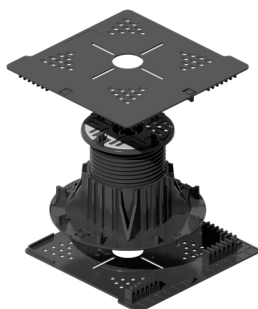

EDGEPLATE

EdgePlate pojednostavljuje i usavršava lepljenje pločica duž perimetra uspona i stepenica. Sastoji se od dve ploče koje se postavljaju na glavu i bazu nosača, opremljen je otvorima i češljevima koji vode lepak, osiguravajući sigurno lepljenje perimetralnih pločica, za čistu, otpornu i tehnički besprekornu postavku.

EdgePlate simplifies and refines tile bonding along riser and step edges. Made of two plates placed at the top and base of the support, it features holes and combs that guide the adhesive, ensuring a secure and lasting bond of perimeter tiles for a clean, durable and technically flawless installation.

ID	ŠIFRA | CODE	€ kom. | each	PAK | PACK
EP-00	240-935-200-005	3,10	40

* Cena po komadu (ne po paru). | Price per piece (not per pair).