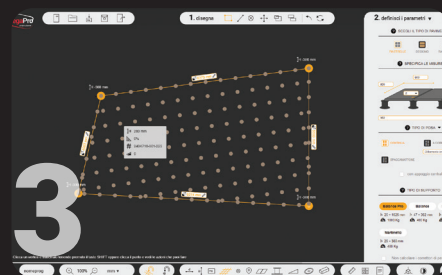

Ubacite svoj crtež

Upload your plan

*Navedite visine područja,
podupirače i podatke o podu*
*Specify heights of supports
area and flooring data*

*Izvezite PDF sa
specifikacijom podupirača*
Export the list of supports in PDF