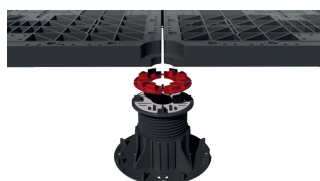

Ubrzava i pojednostavljuje instalaciju GravityGrid-a direktno na glavu nosača, garantujući precizno postavljanje i omogućavajući naknadni pregled sistema.

It speeds up and simplifies the installation of GravityGrid directly on the head of the supports, ensuring a precise installation while keeping the system inspectable.

ID	ŠIFRA | CODE	€ kom. | each	PAK | PACK
GS-GF	270-000-200-001	0,75	60

Nije kompatibilno sa GravitySnap, GravityCover i metalnim profilom za ojačanje.
Incompatible with GravitySnap, GravityCover and metal reinforcement profile.