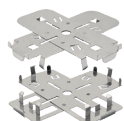

Bočni ugaoni klips kit
Corner SideClip Kit

ID	ŠIFRA | CODE	€ kom. | each	PAK PACK
CL-07	240-930-110-005	37,60	4

Klipovi se koriste samo sa keramikom debljine 20 mm
Clips usable only with 20 mm thick ceramic