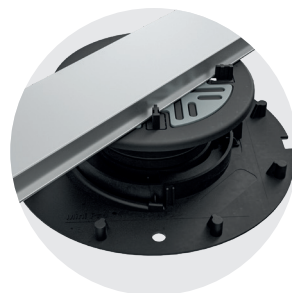

RAIL / DECKING

POCKET KEY PK-BP
cod. 240-940-050-004
17,53 €/each
1 pz/pcs per pak/pack
Nije uključeno u kutiju
Not included in the box

BLOKADA NAGIBA
FIX RING
BB-BP
20 pz/pcs per pak/pack
Uključeno u kutiju
Included in the box