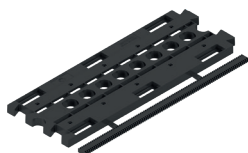

Klipovi se koriste samo sa keramikom debljine 20 mm
Clips usable only with 20 mm thick ceramic

BORDER SHIELD

Border Shield je Impertek dodatak dizajniran da osigura perimetar uzdignutih podova na terasama i ivicama bazena, sprečavajući pomeranje ili prevrtanje pločica. Jednostavan za instalaciju, kompatibilan sa Pedestal Line nosačima i može se pregledati čak i nakon postavljanja.