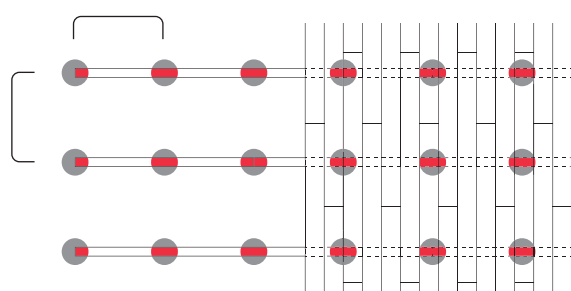

		L 2			
		cm	40	50	60
L 1	20				8,30
	30				5,50
	40		6,20		4,20
	50			4,00	
	60				2,80

		L 2			
		cm	80	90	120
L 1	20				8,30
	30				5,50
	40		6,20	5,50	4,20
	60			3,70	2,80
	80		6,20		
	90			4,90	1,80

UGRADNJA PODOVA SA DECKINGOM
INSTALLATION WITH DECKING FLOORS

DECKING

i 1 = 40 cm

i 2 = 40 cm

1 : i 1 : i 2

		i 2				
		cm	35	40	45	50
i 1	35		8,20			
	40			6,20		
	45				5,0	
	50					4,0

PrimeUp

Za druge visine i debljine krilaca pogledajte str. 24
For other tabs heights and thicknesses see page 24