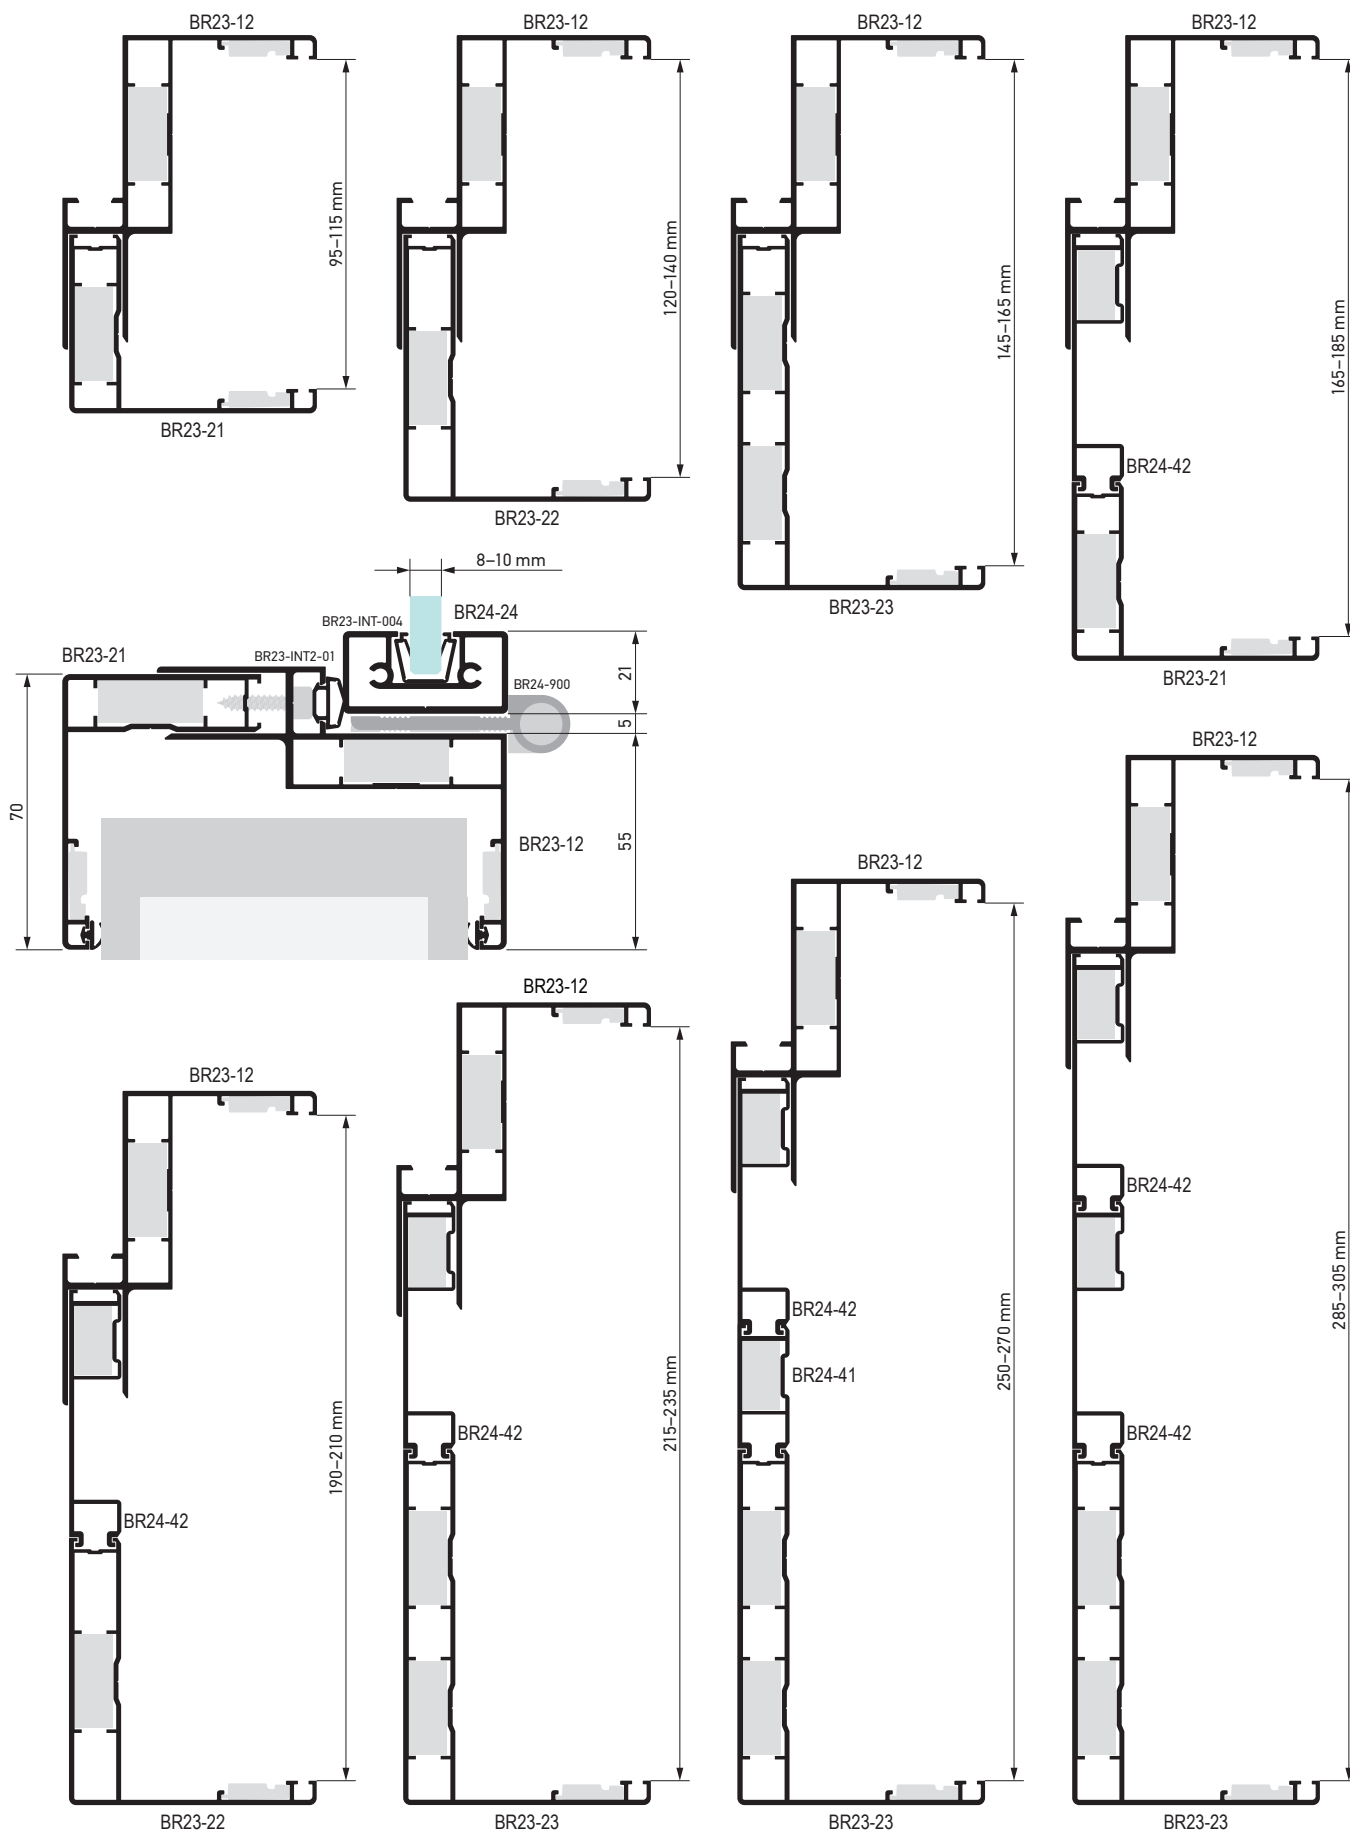

D8/02-I **20.00€**

Inox WC rozetna sa indikatorom
AISI 304 - Satinirano

D8/08-WC **9.00€**

INTERNO SERIJA

Prikazane cene su izražene u evrima sa uračunatim PDV-om od 20%

INTERNO SERIJA

Prikazane cene su izražene u evrima sa uračunatim PDV-om od 20%