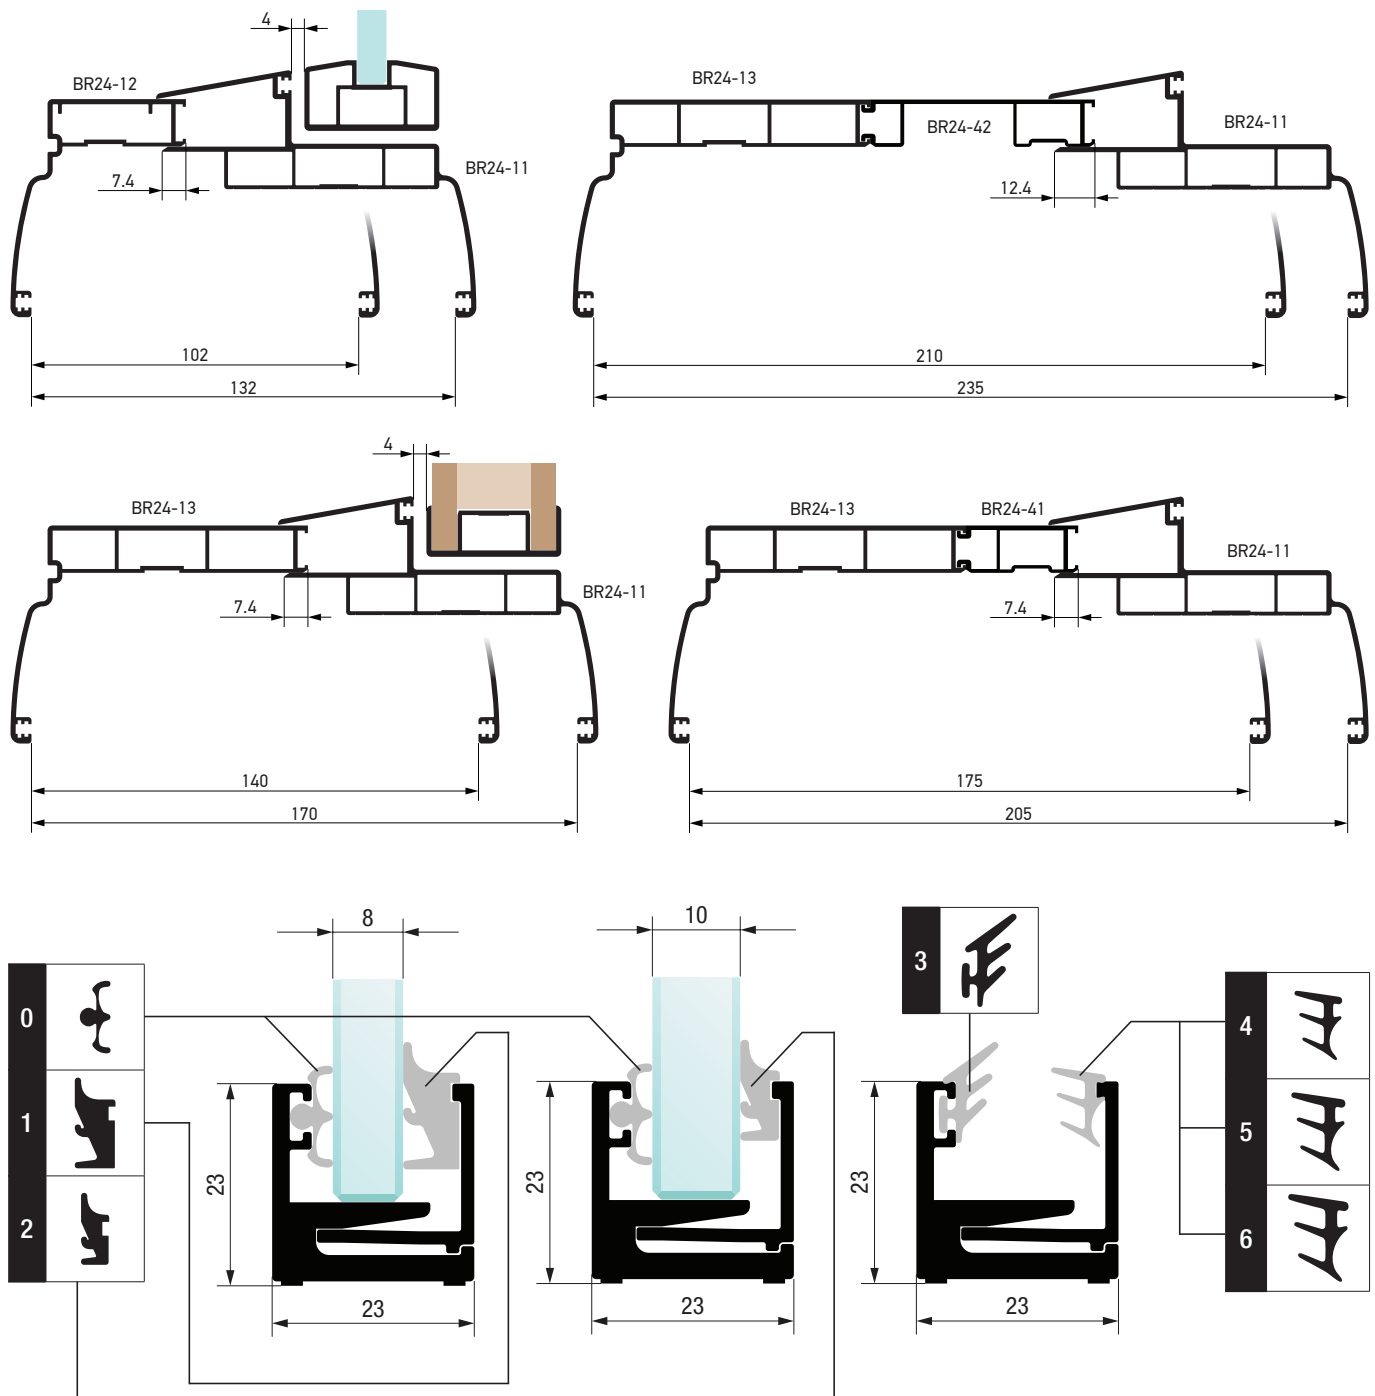

D8/02-I **20.00€**

Inox WC rozetna sa indikatorom
AISI 304 - Satinirano

D8/08-WC **9.00€**

INTERNO SERIJA

Prikazane cene su izražene u evrima sa uračunatim PDV-om od 20%

INTERNO SERIJA

Prikazane cene su izražene u evrima sa uračunatim PDV-om od 20%