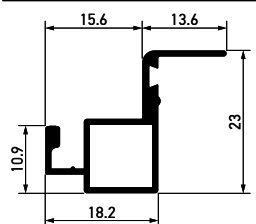

Profil 23 mm za fiksni komarnik
Lux - Sirovo - 6 m

BZX9015.23-MF 25.35€