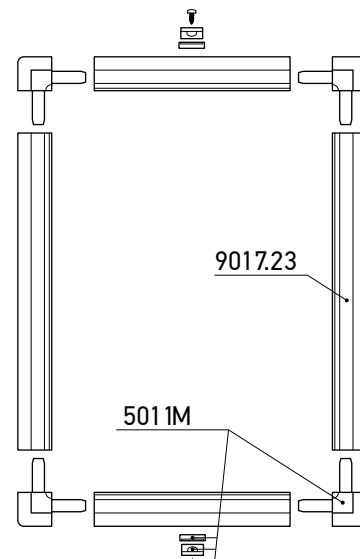

BZX9120 1.50€

Siva mrežica 1400 mm

BZX9140 1.80€

Siva mrežica 1600 mm

BZX9160 2.50€

SKLAPANJE FIKSNIH KOMARNIKA

Fiksni komarnik 17 mm

Fiksni komarnik 23 mm 45°