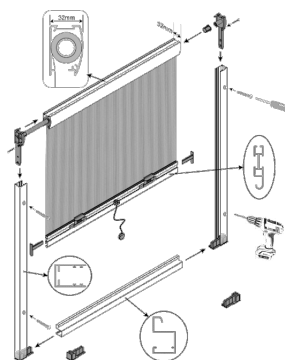

IDECO ROLO KOMARNICI SA ZAVRŠNIM PROFILOM

Ovaj tip komarnika, dimenzija kao dimenzije prozora, se ugrađuje direktno na stolariju. Komarnik se zabravi na donjem delu sa posebnim profilom koji spaja 2 vertikalne vodilice.

ŠIFRA	NAZIV	BOJA	DUŽINA	CENA
ID-20518	Ideco set za montažu za rolo komarnik sa završnim profilom			4.00€
ID-21233	Ideco vodilica za rolo komarnik sa završnim profilom	Bela RAL 9016	6 m	17.55€
ID-20529	Ideco rolo komarnik 1.6 sa završnim profilom + završni profil	Bela RAL 9016	6 m	81.60€
ID-20108	Ideco vodilica za rolo komarnik sa završnim profilom	Antracit mat RAL 7016	6 m	21.50€
ID-20530	Ideco rolo komarnik 1.6 sa završnim profilom + završni profil	Antracit mat RAL 7016	6 m	90.75€