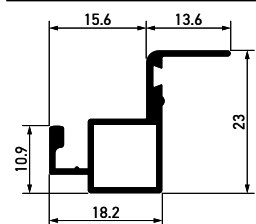

Profil 23 mm za fiksni komarnik
Lux - Zlatni hrast - 6 m

BZX9015.23-ZH 25.90€