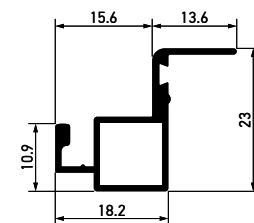

Profil 23 mm za fiksni komarnik
Lux - Braon 8014 - 6 m

BZX9015.23-8014 25.35€