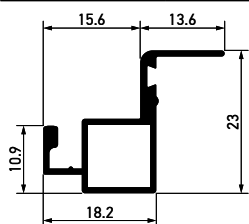

BZX9015.23-9005 25.35€

Profil 23 mm za fiksni komarnik
Lux - Bela 9016 - 6 m

BZX9015.23-9016 25.35€

Profil 23 mm za fiksni komarnik
Lux - Braon 8014 - 6 m

BZX9015.23-8014 25.35€

Profil 23 mm za fiksni komarnik
Lux - Antracit 7016 - 6 m