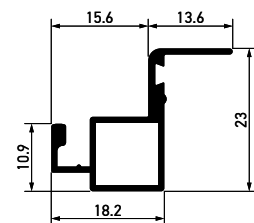

Profil 23 mm za fiksni komarnik
Lux - Bela 9016 - 6 m

BZX9015.23-9016 25.35€