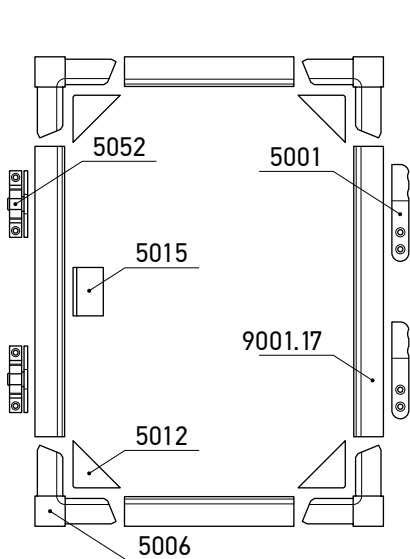

BZX9120 1.50€

Siva mrežica 1400 mm

BZX9140 1.80€

Siva mrežica 1600 mm

BZX9160 2.50€

SKLAPANJE FIKSNIH KOMARNIKA

Fiksni komarnik 17 mm

Fiksni komarnik 23 mm 45°