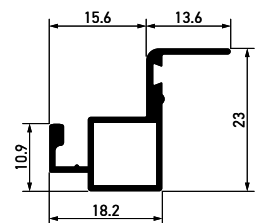

Lux crni PVC set 23 mm / 90°
(uglovi 4 kom, V držač 2 kom)

BZX5011P-9005 2.88€

Lux beli PVC set 23 mm / 90°
(uglovi 4 kom, V držač 2 kom)

BZX5011P-9016 2.88€

Profil 23 mm za fiksni komarnik
Lux - Crna 9005 - 6 m