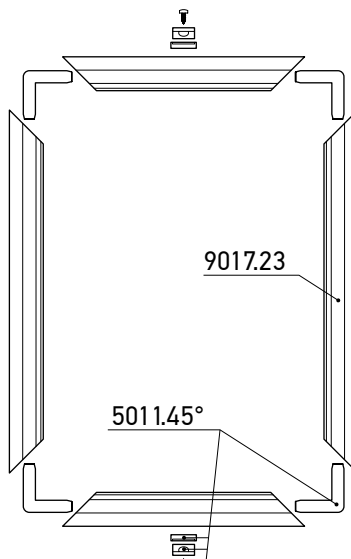

BZX9120 1.50€

Siva mrežica 1400 mm

BZX9140 1.80€

Siva mrežica 1600 mm

BZX9160 2.50€

SKLAPANJE FIKSNIH KOMARNIKA

Fiksni komarnik 17 mm

Fiksni komarnik 23 mm 45°