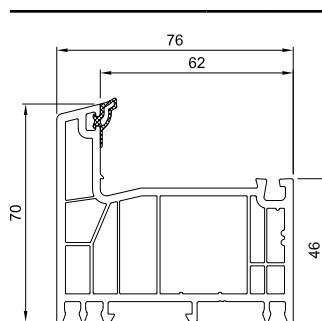

# SALAMANDER GREENEVOLUTION 76 mm

Prikazane cene su izražene u evrima sa uračunatim PDV-om od 20%

**Štok 76 mm AD**  
B klasa / 5 komora **6.5 m**  
**760003** **35.00€**

**Na celu paletu 5% popusta**  
80 komada po paleti **1/80**  
**Cena palete** **2660.00€**