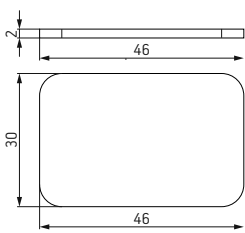

Podloška
30×46×2 mm **500 kom**
WDS-933 **11.25€**