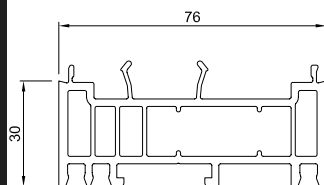

Proširenje 76x30 mm
Tamni orah **6 m**
416163-T0 **66.01€**

Poklopac lažne prečke
1/50 - Braon **PAR**
467016-B **2.48€**