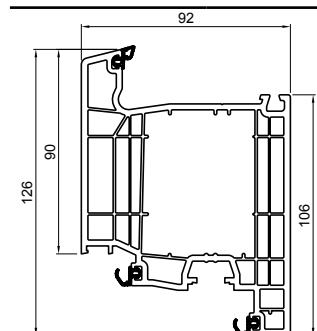

Krilo vrata - unutrašnje

6.5 m

171040

95.00€