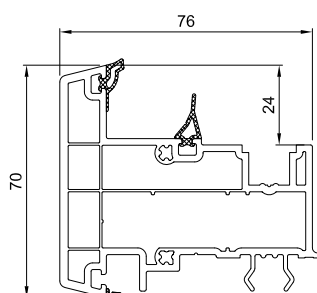

Na celu paletu 5% popusta

Lažna prečka 76 mm MD

A klasa **6.5 m**
766004 **58.87€**