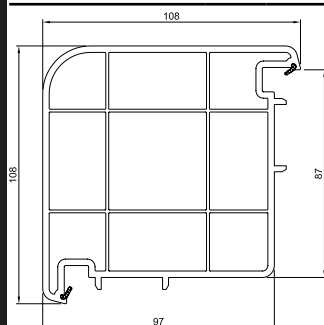

Skretnica 90° 76 mm
Antracit spolja **6 m**
416210-AB **122.00€**

Dress freza
5x14/120x8 mm HSS-E **1 kom**
90514121 **20.00€**

Dress freza
8x30/70/100x8 mm HSS-E **1 kom**
9083070 **30.00€**

Kondenz čep
S822 - Antracit **100 kom**
08099905-A **17.50€**

Kondenz čep
S822 - Crna **100 kom**
08099905-C **17.50€**