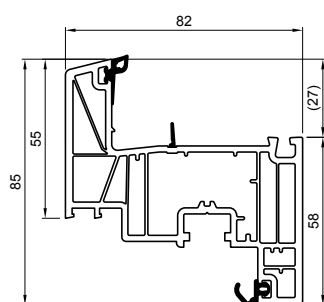

Na celu paletu 5% popusta

Krilo 82 mm

6.5 m

H08520

45.60€