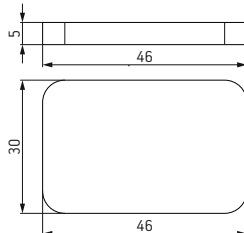

Podloška  
30×46×2 mm **500 kom**  
WDS-933 **11.25€**

Podloška  
30×46×3 mm **300 kom**  
WDS-934 **8.40€**

Podloška  
30×46×5 mm **200 kom**  
WDS-935 **8.80€**

Makaze  
Za šteljuće kajle **1 kom**  
WDS-936.1 **6.00€**