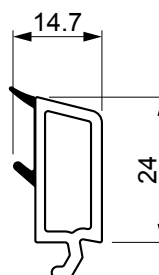

Lajsna za staklo 44 mm
Antracit **6 m**
413303-A **18.20€**

Lajsna za staklo 36 mm
Antracit **6 m**
413307-A **18.58€**