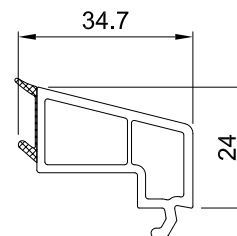

Lajsna za staklo 36 mm
Tamni orah **6 m**
413307-T0 **18.58€**

Lajsna za staklo 24 mm
Tamni orah **6 m**
413313-T0 **21.17€**