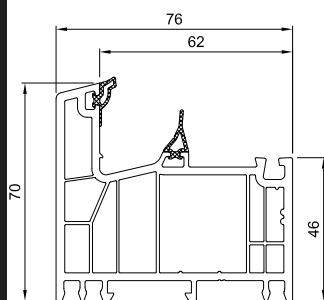

# SALAMANDER GREENEVOLUTION 76 mm

Prikazane cene su izražene u evrima sa uračunatim PDV-om od 20%

SALAMANDER ANTRACIT JEDNOSTRANO SPOLJA

Štok 76 mm MD - Antracit spolja  
A klasa / 6 komora **6.5 m**  
760008-AB **64.12€**