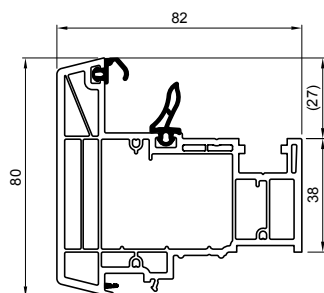

Na celu paletu 5% popusta

Lažna prečka 82 mm MD

6.5 m

H09800

50.00€