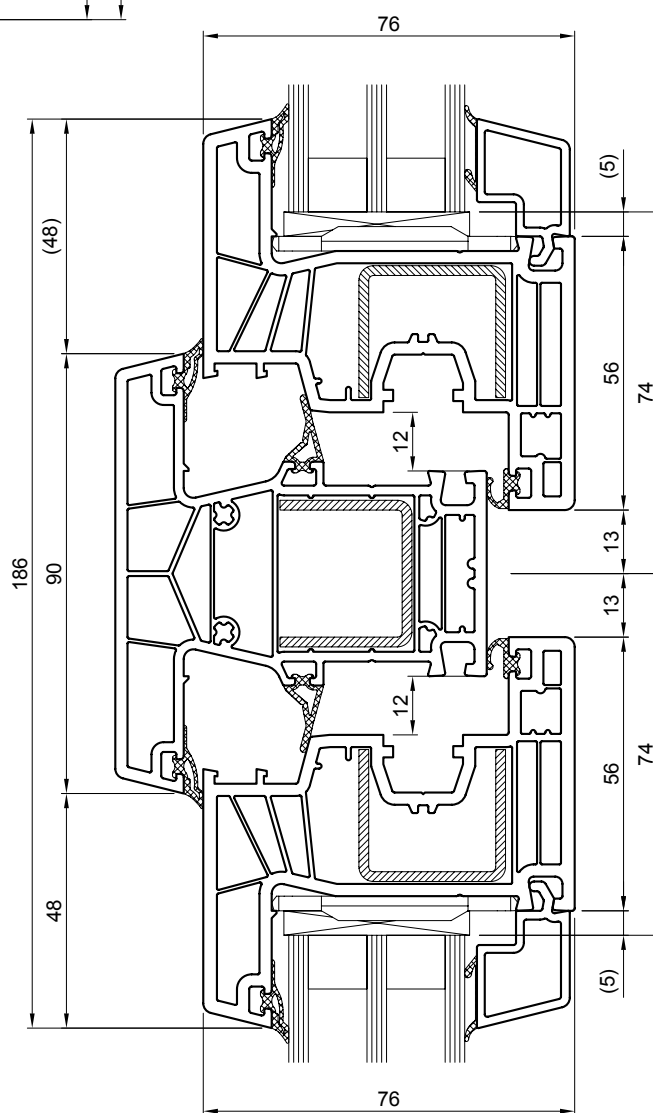

SALAMANDER GREENEVOLUTION 76 mm

Prikazane cene su izražene u evrima sa uračunatim PDV-om od 20%