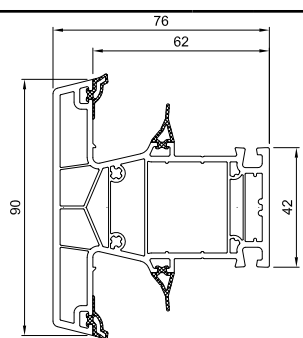

# SALAMANDER GREENEVOLUTION 76 mm

Prikazane cene su izražene u evrima sa uračunatim PDV-om od 20%

T prečka 76 mm AD

B klasa **6.5 m**  
762005 **53.10€**

Na celu paletu 5% popusta

63 komada po paleti **1/63**  
Cena palete **3178.03€**