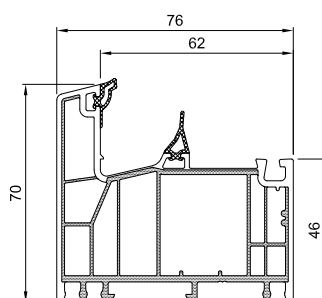

Štok 76 mm MD
A klasa / 6 komora **6.5 m**
760008 **50.92€**

Na celu paletu 5% popusta
80 komada po paleti **1/80**
Cena palete **3869.92€**

Štok 76 mm MD
B klasa - Co-ex / 6 komora **6.5 m**
760004 **42.96€**

Na celu paletu 5% popusta
80 komada po paleti **1/80**
Cena palete **3264.96€**