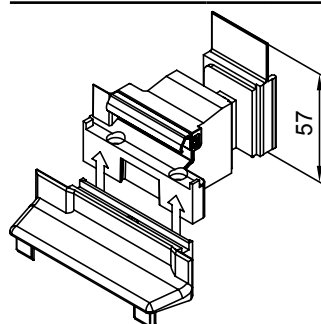

1/500 - Zelena **1 kom**  
417173 **0.25€**

Kajla za staklo 110x53x5mm

1/250 - Plava **1 kom**  
417175 **0.34€**

Čep za alu prag 170820

**PAR**  
478520 **3.00€**

Čep za alu prag 170430

**PAR**  
478530 **2.60€**