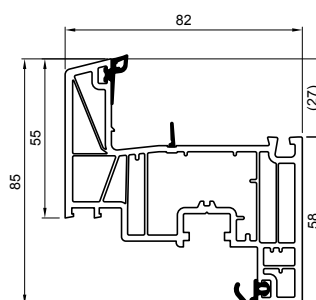

Na celu paletu 5% popusta

Na celu paletu 5% popusta

Krilo 82 mm - Antracit spolja

6.5 m

H08520-AB 59.00€