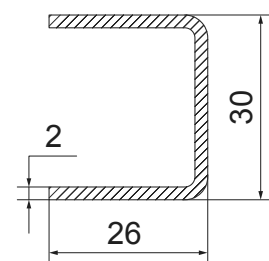

Ojačanje za štok MD, krilo i  
T prečku MD - 1.5 mm **6m**  
273027.15 **9.70€**

Za profile sa laminacijom

Ojačanje za štok MD, krilo i  
T prečku MD - 2 mm **6m**  
273027.20 **13.50€**

Ojačanje za štok MD, krilo i  
T prečku MD - 1.4 mm **6m**  
263026.14 **8.65€**