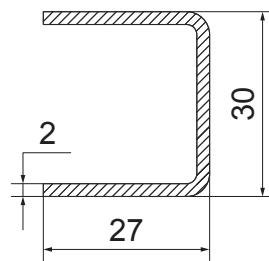

Ojačanje za štok MD, krilo i
T prečku MD - 2 mm **6m**
273027.20 **13.50€**