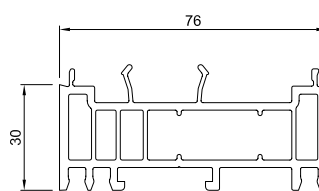

Proširenje 76x30 mm
Antracit spolja **6 m**
416163-AB **52.62€**

Poklopac lažne prečke
1/50 - Crna spolja **PAR**
467016-AB **2.48€**