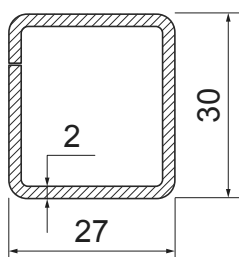

Ojačanje za štok MD i
T prečku MD - 2 mm **6m**
465002-074 **31.15€**