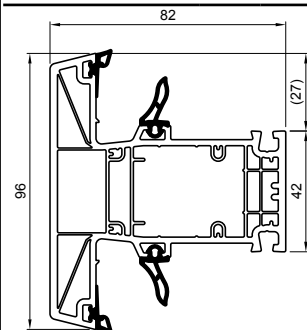

Na celu paletu 5% popusta

T prečka 82 mm MD

6.5 m

H09320-AB 79.00€