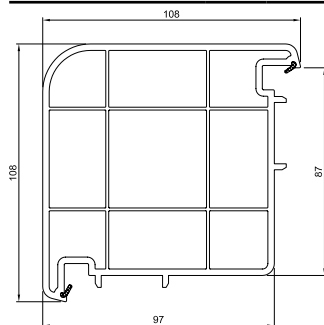

**6 m**  
413303 **10.00€**

Lajsna za staklo 36 mm

**6 m**  
413307 **9.24€**

Lajsna za staklo 24 mm

**6 m**  
413313 **9.85€**

Proširenje 76x30 mm

B klasa / Co-ex **6 m**  
416163 **40.95€**

Skretnica 90° 76 mm