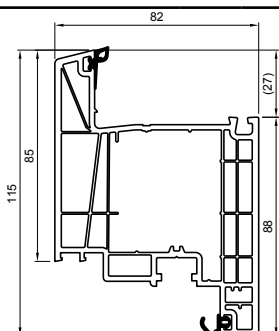

Krilo vrata 82 mm - unutrašnje

**6.5 m**

**H08530-AB 90.00€**

Na celu paletu 5% popusta

42 komada po paleti **1/42**

Cena palete **3847.50€**

Krilo vrata 82 mm - spoljašnje

**6.5 m**