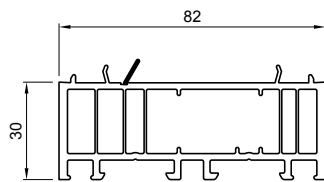

SALAMANDER BLUEVOLUTION 92 mm

Prikazane cene su izražene u evrima sa uračunatim PDV-om od 20%

NOVO

Proširenje 82×30 mm

6m

NP8300

38.00€