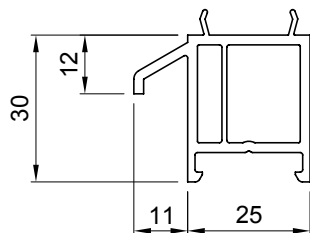

# SALAMANDER BLUEVOLUTION 92 mm

Prikazane cene su izražene u evrima sa uračunatim PDV-om od 20%

**NOVO**

Proširenje 82×30 mm

**6m**

NP8300

**38.00€**

Podštok 30×25 mm