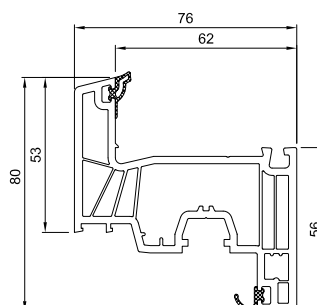

Štok 76 mm MD - Tamni orah
A klasa / 6 komora **6.5 m**
760008-T0 **77.22€**

Na celu paletu 5% popusta
80 komada po paleti **1/80**
Cena palete **5868.72€**

Krilo 76 mm MD - Tamni orah
A klasa / 6 komora **6.5 m**
761003-T0 **77.31€**

Na celu paletu 5% popusta
88 komada po paleti **1/88**
Cena palete **6463.12€**