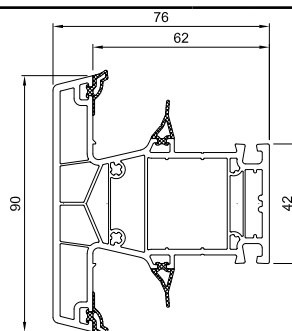

Krilo vrata 76 mm
Unutrašnje - Antracit spolja **6.5 m**
761008-AB **86.00€**

Na celu paletu 5% popusta
49 komada po paleti **1/49**
Cena palete **4366.39€**

T prečka 76 mm MD
Antracit spolja **6.5 m**
762006-AB **78.72€**

Na celu paletu 5% popusta
63 komada po paleti **1/63**
Cena palete **4711.39€**