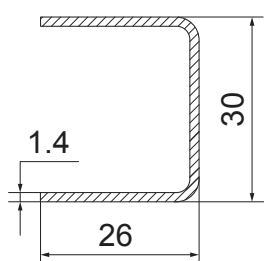

Ojačanje za štok MD, krilo i
T prečku MD - 1.5 mm **6m**
273027.15 **9.70€**

Ojačanje za štok MD, krilo i
T prečku MD - 1.4 mm **6m**
263026.14 **8.65€**