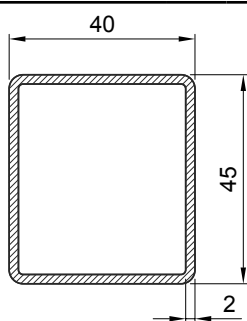

SALAMANDER GREENEVOLUTION 76 mm

Prikazane cene su izražene u evrima sa uračunatim PDV-om od 20%

Ojačanje za krilo vrata

1.5 mm

6m

VS8450-074

46.00€