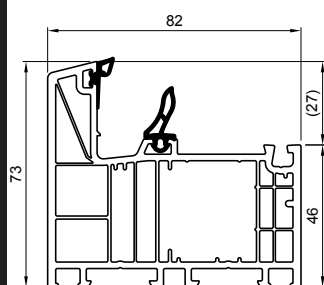

SALAMANDER BLUEVOLUTION 92 mm

Prikazane cene su izražene u evrima sa uračunatim PDV-om od 20%

SALAMANDER ANTRACIT JEDNOSTRANO SPOLJA

Štok 82 mm MD - Antracit spolja

6.5 m

H09020-AB 60.00€