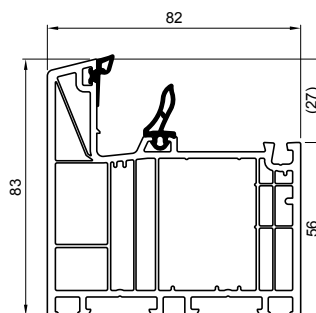

Štok veći 82 mm MD

6.5 m

H09030-A

80.00€

Na celu paletu 5% popusta

48 komada po paleti

1/48

Cena palete 3648.00€