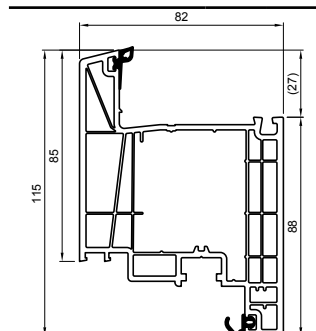

6.5 m

H08520-A

73.00€

Na celu paletu 5% popusta

70 komada po paleti

1/70

Cena palete 4854.50€

Krilo vrata 82 mm - unutrašnje Antracit