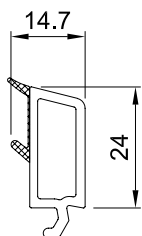

Lajsna za staklo 44 mm

6 m
413303 **10.00€**