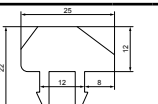

PVC podizač krila
25 mm
SA 04 **0.05€**