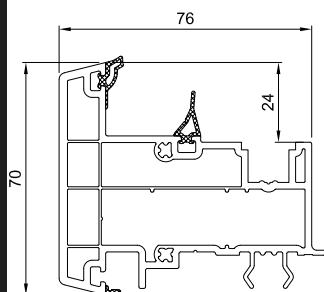

Lažna prečka 76 mm MD
A klasa - Tamni orah **6.5 m**
766004-T0 **85.18€**

Na celu paletu 5% popusta
63 komada po paleti **1/63**
Cena palete **5098.02€**