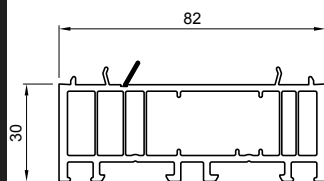

Proširenje 82x30 mm

**6 m**

**NP8300-AB 52.00€**

Spoljni poklopac čepa lažne prečke

Crna

**SET**

**ES9810-AB 1.25€**

Štok 82 mm MD - Antracit