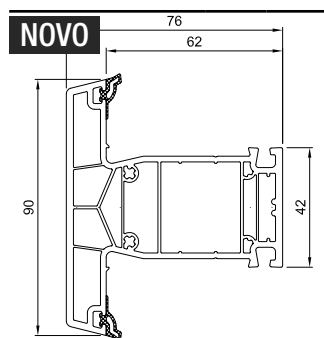

Na celu paletu 5% popusta

SALAMANDER GREENEVOLUTION 76 mm

Prikazane cene su izražene u evrima sa uračunatim PDV-om od 20%

T prečka 76 mm AD

B klasa **6.5 m**
762005 **53.10€**