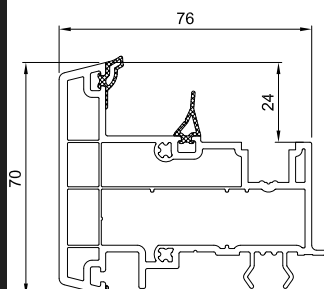

Lažna prečka 76 mm MD
A klasa - Antracit spolja **6.5 m**
766004-AB **73.01€**

Na celu paletu 5% popusta
63 komada po paleti **1/63**
Cena palete **4369.65€**