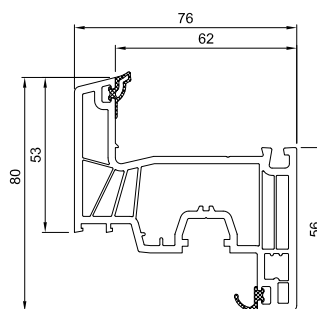

Štok 76 mm MD - Antracit
A klasa / 6 komora **6.5 m**
760008-A **77.22€**

Na celu paletu 5% popusta
80 komada po paleti **1/80**
Cena palete **5868.72€**

Krilo 76 mm MD - Antracit
A klasa / 6 komora **6.5 m**
761003-A **77.31€**

Na celu paletu 5% popusta
88 komada po paleti **1/88**
Cena palete **6463.12€**