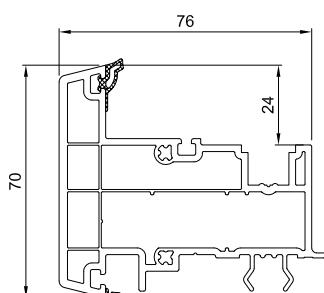

Lažna prečka 76 mm AD

6.5 m
766003 **47.85€**