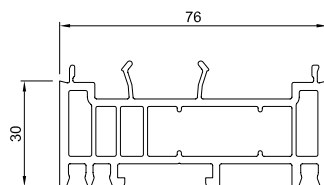

Lajsna za staklo 24 mm
Antracit **6 m**
413313-A **19.00€**

Proširenje 76x30 mm
Antracit **6 m**
416163-A **66.01€**

Poklopac lažne prečke
1/50 - Crni **PAR**
467016-A **2.48€**