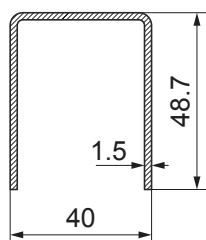

Ojačanje za krilo vrata
1.5 mm **6m**
484048.15 **24.00€**