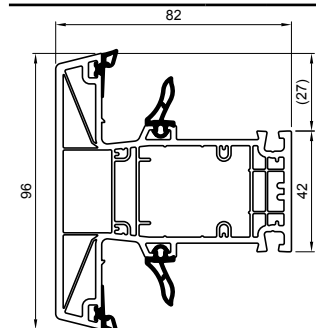

Na celu paletu 5% popusta

Na celu paletu 5% popusta

T prečka 82 mm MD

6.5 m

H09320

65.00€