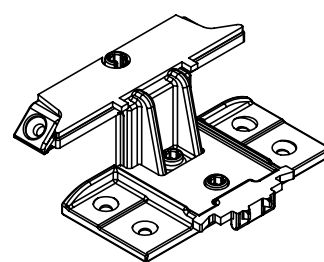

Spojnica za T prečku

A
178020-045 **3.60€**