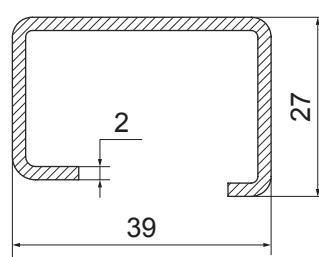

Ojačanje za krilo
2 mm **6m**
465006-074 **26.00€**