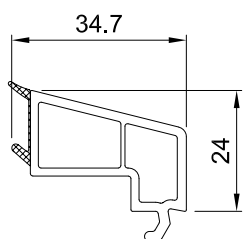

Lajsna za staklo 24 mm
Antracit **6 m**
413313-A **19.00€**

Proširenje 76x30 mm
Antracit **6 m**
416163-A **66.01€**

Poklopac lažne prečke
1/50 - Crni **PAR**
467016-A **2.48€**