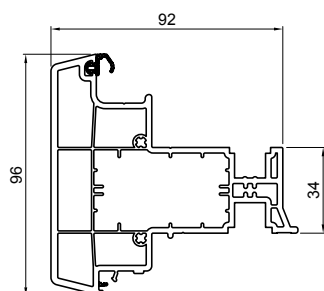

Lažna prečka

6.5 m

176030

58.00€