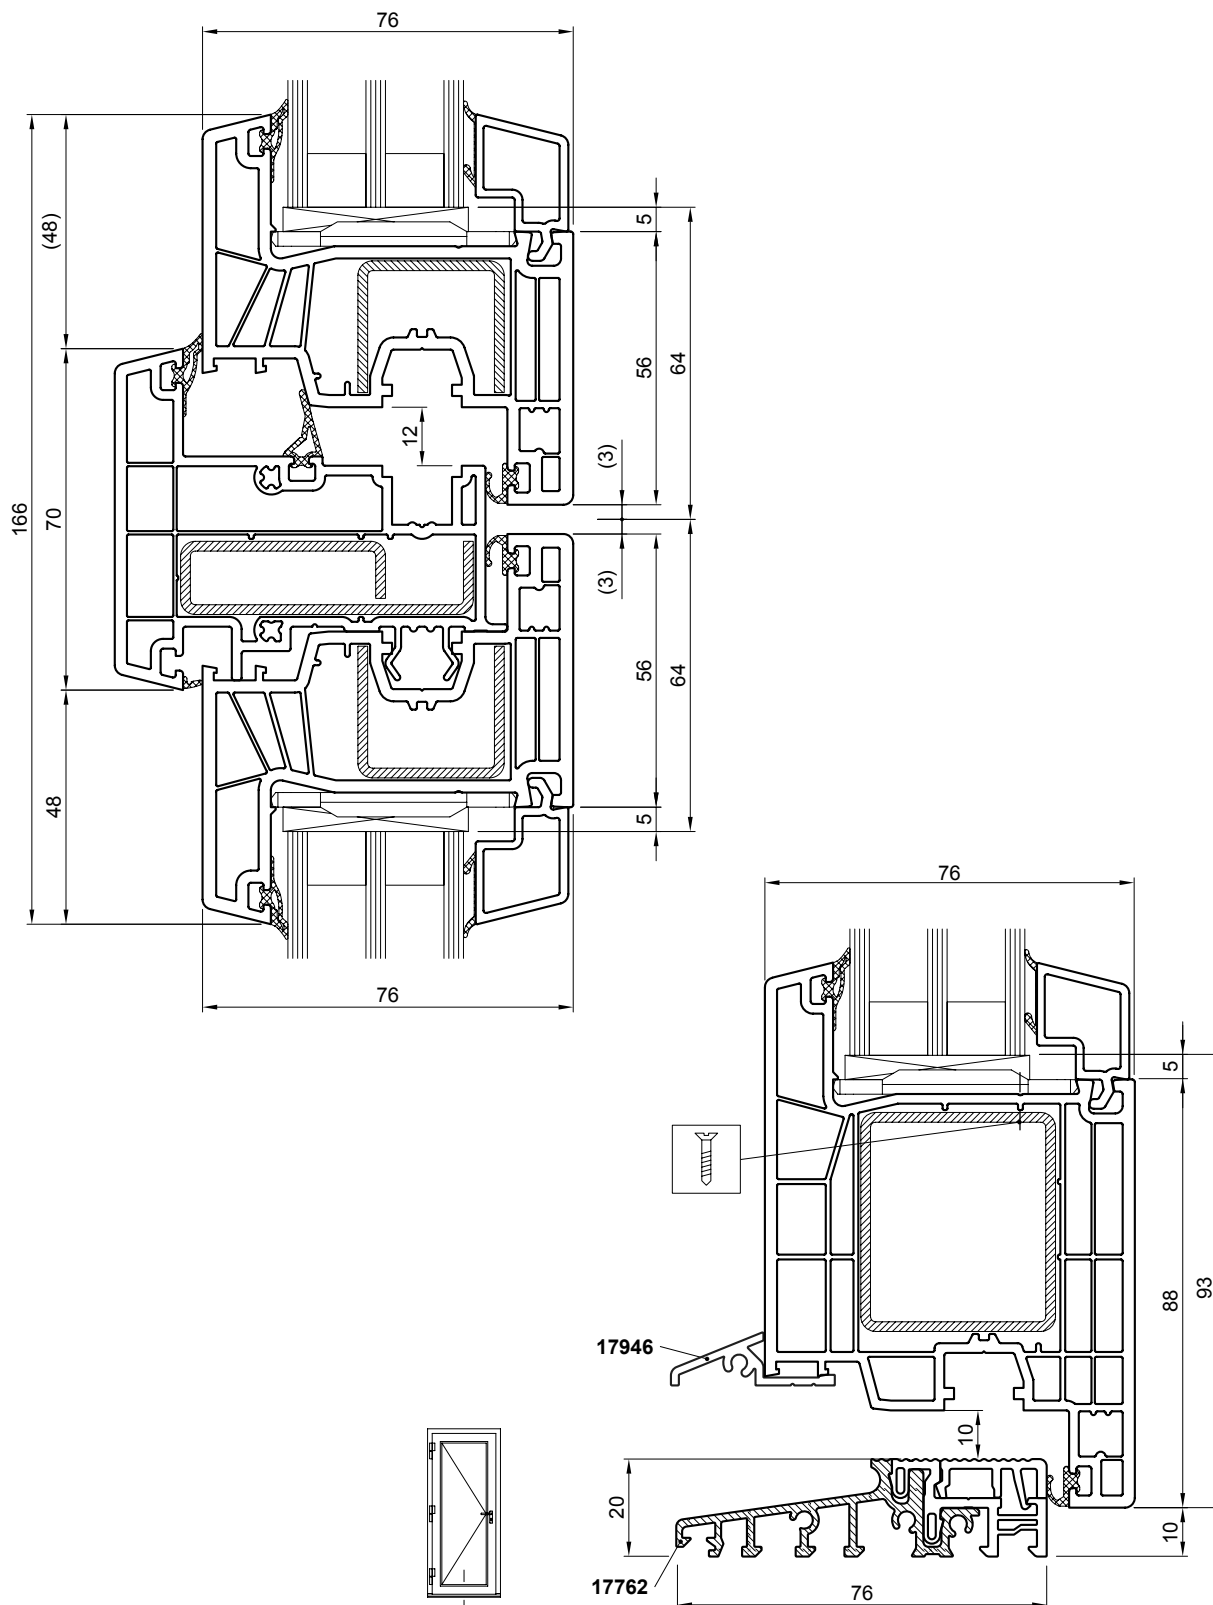

SALAMANDER GREENEVOLUTION 76 mm

Prikazane cene su izražene u evrima sa uračunatim PDV-om od 20%