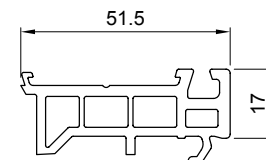

1/48

Cena palete 2644.80€

Lajsna za staklo 48 mm

6 m

413821

10.00€

Adapter za fix

6 m