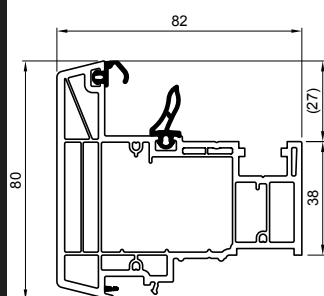

Lažna prečka 82 mm MD

6.5 m

H09800-A

78.00€

Na celu paletu 5% popusta

48 komada po paleti

1/48

Cena palete 3556.80€