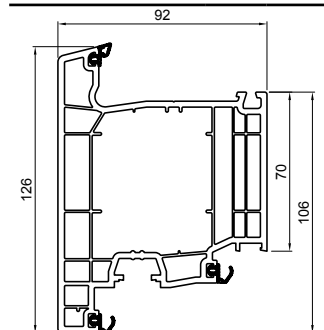

Krilo vrata - spoljašnje

6.5 m

371040

103.00€