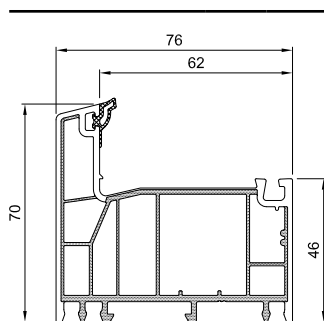

# SALAMANDER GREENEVOLUTION 76 mm

Prikazane cene su izražene u evrima sa uračunatim PDV-om od 20%

**Štok 76 mm AD**  
B klasa / 5 komora **6.5 m**  
**760003** **35.00€**

**Na celu paletu 5% popusta**  
80 komada po paleti **1/80**  
**Cena palete** **2660.00€**