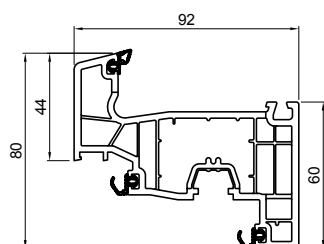

Krilo

6.5 m

171820

54.00€