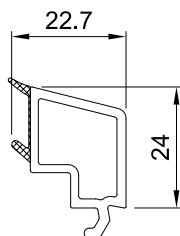

**6 m**  
413303 **10.00€**

Lajsna za staklo 36 mm

**6 m**  
413307 **9.24€**

Lajsna za staklo 24 mm

**6 m**  
413313 **9.85€**

Proširenje 76x30 mm

B klasa / Co-ex **6 m**  
416163 **40.95€**

Skretnica 90° 76 mm