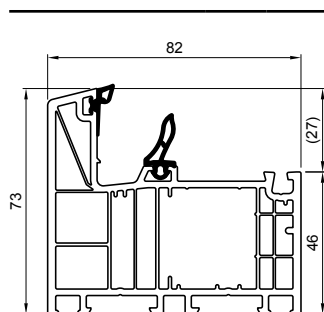

Štok 82 mm MD

6.5 m

H09020

44.40€