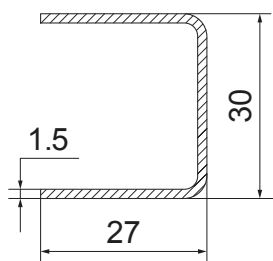

Za profile sa laminacijom