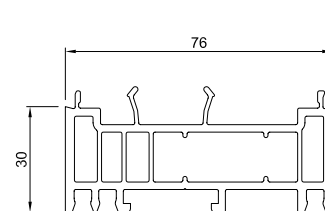

**6 m**  
413303 **10.00€**

Lajsna za staklo 36 mm

**6 m**  
413307 **9.24€**

Lajsna za staklo 24 mm

**6 m**  
413313 **9.85€**

Proširenje 76x30 mm

B klasa / Co-ex **6 m**  
416163 **40.95€**

Skretnica 90° 76 mm