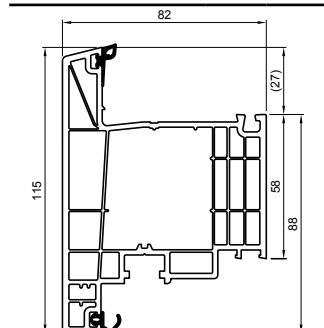

Na celu paletu 5% popusta

Krilo vrata 82 mm - spoljašnje

6.5 m

H08540

76.00€