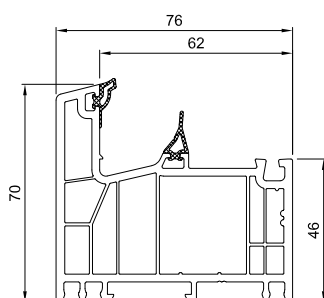

Štok 76 mm MD
A klasa / 6 komora **6.5 m**
760008 **50.92€**

Na celu paletu 5% popusta
80 komada po paleti **1/80**
Cena palete **3869.92€**

Štok 76 mm MD
B klasa - Co-ex / 6 komora **6.5 m**
760004 **42.96€**

Na celu paletu 5% popusta
80 komada po paleti **1/80**
Cena palete **3264.96€**