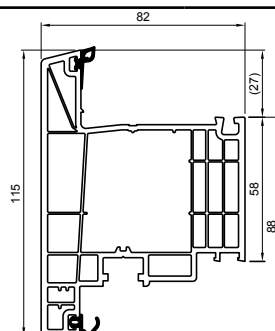

Krilo vrata 82 mm - unutrašnje

**6.5 m**

**H08530-AB 90.00€**

Na celu paletu 5% popusta

42 komada po paleti **1/42**

Cena palete **3847.50€**

Krilo vrata 82 mm - spoljašnje

**6.5 m**