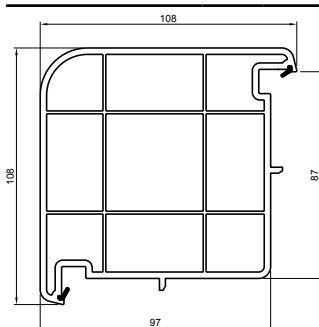

**1 kom**

ZS9320

**1.85€**

Čep lažne prečke

**1 set**

ZS9801

**4.21€**

Skretnica 90°