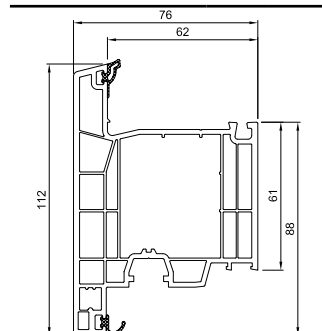

Krilo vrata 76 mm
Unutrašnje / B klasa / Co-ex **6.5 m**
761008 **67.67€**

Na celu paletu 5% popusta
49 komada po paleti **1/49**
Cena palete **3150.04€**

Krilo vrata 76 mm
Spoljašnje / B klasa / Co-ex **6.5 m**
761009 **82.84€**

Na celu paletu 5% popusta
49 komada po paleti **1/49**
Cena palete **3856.20€**