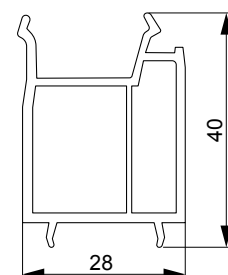

Podštok 28x40 mm

6 m
PMSLB.SB **8.00€**