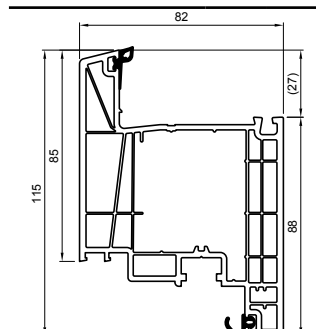

Na celu paletu 5% popusta

Na celu paletu 5% popusta

Krilo vrata 82 mm - unutrašnje

6.5 m

H08530

76.00€