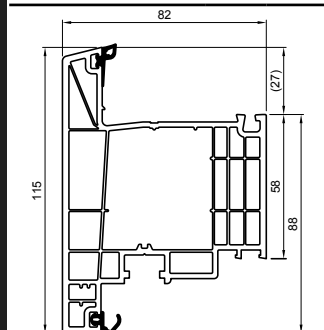

6.5 m

H08530-A

107.00€

Na celu paletu 5% popusta

42 komada po paleti

1/42

Cena palete 4269.30€

Krilo vrata 82 mm - spoljašnje Antracit