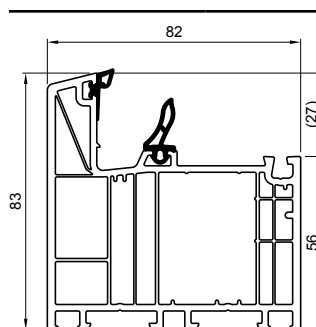

Na celu paletu 5% popusta

Na celu paletu 5% popusta

Štok veći 82 mm MD

6.5 m

H09030

52.00€