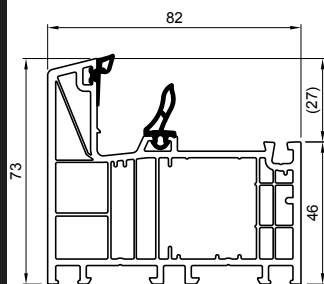

Proširenje 82x30 mm

**6 m**

**NP8300-AB 52.00€**

Spoljni poklopac čepa lažne prečke

Crna

**SET**

**ES9810-AB 1.25€**

Štok 82 mm MD - Antracit