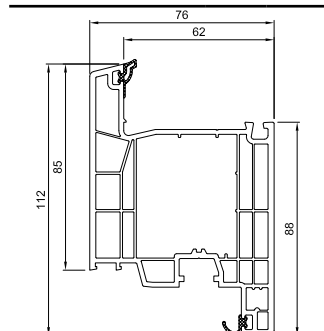

Krilo vrata 76 mm
Unutrašnje / B klasa / Co-ex **6.5 m**
761008 **67.67€**

Na celu paletu 5% popusta
49 komada po paleti **1/49**
Cena palete **3150.04€**

Krilo vrata 76 mm
Spoljašnje / B klasa / Co-ex **6.5 m**
761009 **82.84€**

Na celu paletu 5% popusta
49 komada po paleti **1/49**
Cena palete **3856.20€**