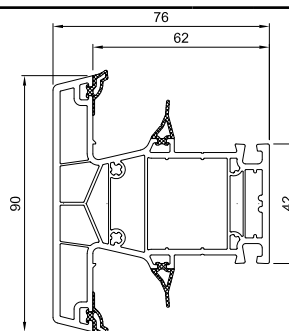

Krilo vrata 76 mm - Tamni orah
Unutrašnje **6.5 m**
761008-T0 **100.25€**

Na celu paletu 5% popusta
49 komada po paleti **1/49**
Cena palete **4666.64€**

T prečka 76 mm MD
Tamni orah **6.5 m**
762006-T0 **90.79€**

Na celu paletu 5% popusta
63 komada po paleti **1/63**
Cena palete **5433.78€**