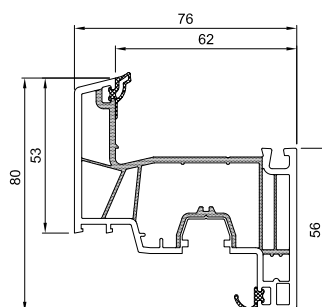

Krilo 76 mm MD
A klasa / 6 komora **6.5 m**
761003 **45.96€**

Na celu paletu 5% popusta
88 komada po paleti **1/88**
Cena palete **3842.26€**

Krilo 76 mm MD
B klasa - Co-ex / 5 komora **6.5 m**
761002 **38.66€**

Na celu paletu 5% popusta
88 komada po paleti **1/88**
Cena palete **3231.98€**