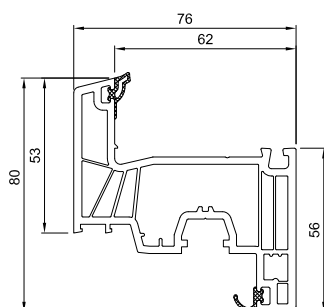

Krilo 76 mm MD
A klasa / 6 komora **6.5 m**
761003 **45.96€**

Na celu paletu 5% popusta
88 komada po paleti **1/88**
Cena palete **3842.26€**

Krilo 76 mm MD
B klasa - Co-ex / 5 komora **6.5 m**
761002 **38.66€**

Na celu paletu 5% popusta
88 komada po paleti **1/88**
Cena palete **3231.98€**