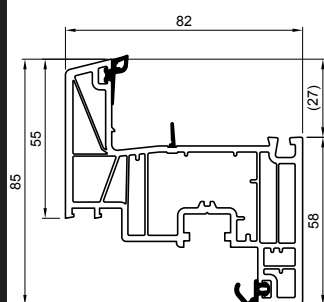

6.5 m

H09030-A

80.00€

Na celu paletu 5% popusta

48 komada po paleti

1/48

Cena palete 3648.00€

Krilo 82 mm - Antracit