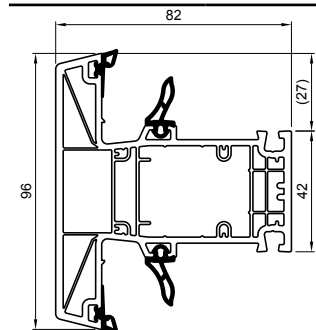

6.5 m

H08540-A

107.00€

Na celu paletu 5% popusta

42 komada po paleti

1/42

Cena palete 4269.30€

T prečka 82 mm MD Antracit