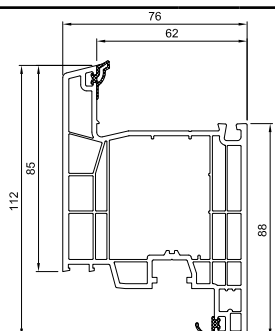

SALAMANDER GREENEVOLUTION 76 mm

Prikazane cene su izražene u evrima sa uračunatim PDV-om od 20%

SALAMANDER TAMNI ORAH OBOSTRANO

Štok 76 mm MD - Tamni orah
A klasa / 6 komora **6.5 m**
760008-T0 **77.22€**

Na celu paletu 5% popusta
80 komada po paleti **1/80**
Cena palete **5868.72€**

Krilo 76 mm MD - Tamni orah
A klasa / 6 komora **6.5 m**
761003-T0 **77.31€**

Na celu paletu 5% popusta
88 komada po paleti **1/88**
Cena palete **6463.12€**

Krilo vrata 76 mm - Tamni orah
Unutrašnje **6.5 m**
761008-T0 **100.25€**

Na celu paletu 5% popusta
49 komada po paleti **1/49**
Cena palete **4666.64€**

T prečka 76 mm MD
Tamni orah **6.5 m**
762006-T0 **90.79€**

Na celu paletu 5% popusta
63 komada po paleti **1/63**
Cena palete **5433.78€**

Lažna prečka 76 mm MD
A klasa - Tamni orah **6.5 m**
766004-T0 **85.18€**

Na celu paletu 5% popusta
63 komada po paleti **1/63**
Cena palete **5098.02€**

Lajsna za staklo 36 mm
Tamni orah **6 m**
413307-T0 **18.58€**

Lajsna za staklo 24 mm
Tamni orah **6 m**
413313-T0 **21.17€**

Proširenje 76x30 mm
Tamni orah **6 m**
416163-T0 **66.01€**

Poklopac lažne prečke
1/50 - Braon **PAR**
467016-B **2.48€**