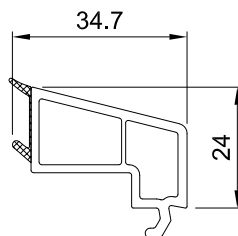

**6 m**  
413303 **10.00€**

Lajsna za staklo 36 mm

**6 m**  
413307 **9.24€**

Lajsna za staklo 24 mm

**6 m**  
413313 **9.85€**

Proširenje 76x30 mm

B klasa / Co-ex **6 m**  
416163 **40.95€**

Skretnica 90° 76 mm