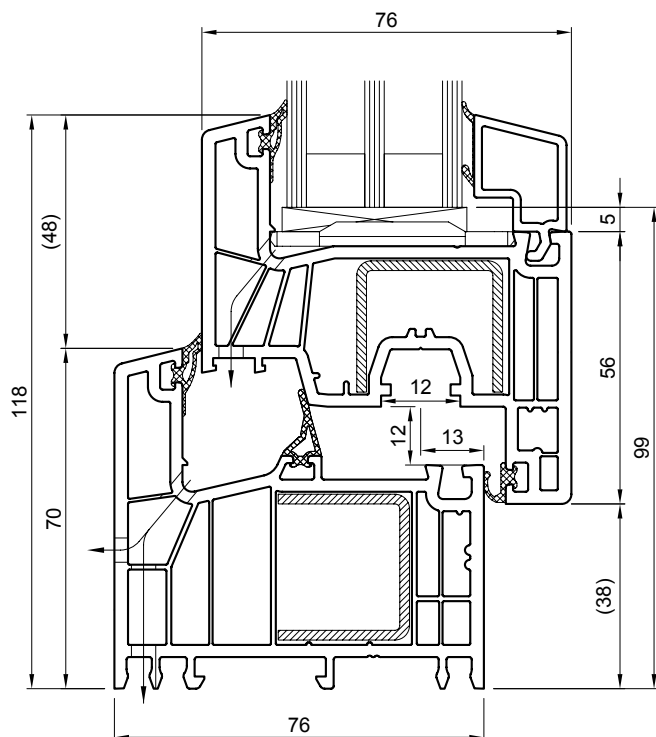

# SALAMANDER GREENEVOLUTION 76 mm

Prikazane cene su izražene u evrima sa uračunatim PDV-om od 20%