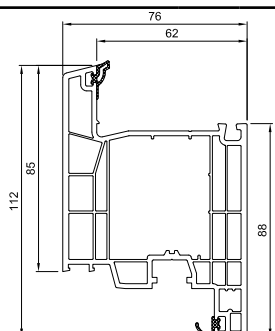

SALAMANDER GREENEVOLUTION 76 mm

Prikazane cene su izražene u evrima sa uračunatim PDV-om od 20%

SALAMANDER ZLATNI HRAST OBOSTRANO

Štok 76 mm MD - Zlatni hrast
A klasa / 6 komora **6.5 m**
760008-ZH **77.22€**

Na celu paletu 5% popusta
70 komada po paleti **1/70**
Cena palete **5868.72€**

Krilo 76 mm MD - Zlatni hrast
A klasa / 6 komora **6.5 m**
761003-ZH **77.31€**

Na celu paletu 5% popusta
88 komada po paleti **1/88**
Cena palete **6463.12€**

Krilo vrata 76 mm - Zlatni hrast
Unutrašnje **6.5 m**
761008-ZH **100.25€**

Na celu paletu 5% popusta
49 komada po paleti **1/49**
Cena palete **4666.64€**

T prečka 76 mm MD
Zlatni hrast **6.5 m**
762006-ZH **90.79€**

Na celu paletu 5% popusta
63 komada po paleti **1/63**
Cena palete **5433.78€**

Lažna prečka 76 mm MD
A klasa - Zlatni hrast **6.5 m**
766004-ZH **85.18€**

Na celu paletu 5% popusta
63 komada po paleti **1/63**
Cena palete **5098.02€**

Lajsna za staklo 36 mm
Zlatni hrast **6 m**
413307-ZH **18.58€**

Lajsna za staklo 24 mm
Zlatni hrast **6 m**
413313-ZH **21.17€**

Proširenje 76x30 mm
Zlatni hrast **6 m**
416163-ZH **66.01€**

Poklopac lažne prečke
1/50 - Braon **PAR**
467016-B **2.48€**