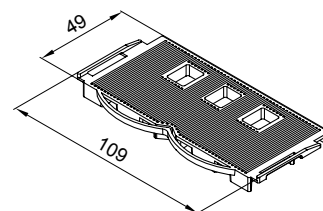

Osnovna kajla za štok

1 kom

GZ9010

0.10€