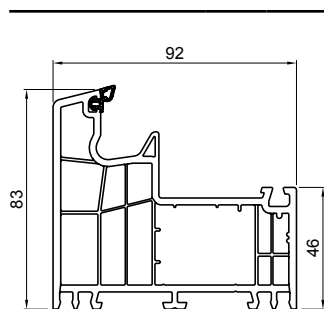

SALAMANDER BLUEVOLUTION 92 mm

Prikazane cene su izražene u evrima sa uračunatim PDV-om od 20%

Štok

6.5 m

170820

48.00€