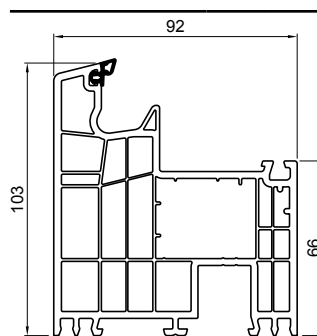

Štok veći

6.5 m

170430

82.00€