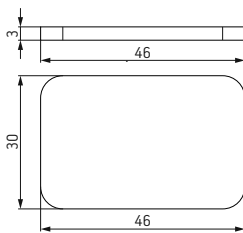

Podloška  
30×46×2 mm **500 kom**  
WDS-933 **11.25€**

Podloška  
30×46×3 mm **300 kom**  
WDS-934 **8.40€**

Podloška  
30×46×5 mm **200 kom**  
WDS-935 **8.80€**

Makaze  
Za šteljuće kajle **1 kom**  
WDS-936.1 **6.00€**