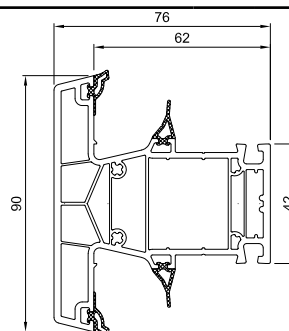

Krilo vrata 76 mm - Antracit
Unutrašnje **6.5 m**
761008-A **100.25€**

Na celu paletu 5% popusta
49 komada po paleti **1/49**
Cena palete **4666.64€**

T prečka 76 mm MD - Antracit
6.5 m
762006-A **90.79€**

Na celu paletu 5% popusta
63 komada po paleti **1/63**
Cena palete **5433.78€**