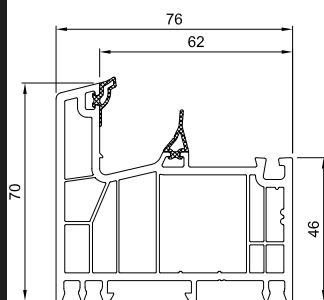

SALAMANDER GREENEVOLUTION 76 mm

Prikazane cene su izražene u evrima sa uračunatim PDV-om od 20%

SALAMANDER TAMNI ORAH OBOSTRANO