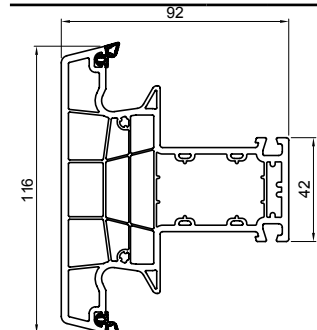

T prečka

6.5 m

172420

74.00€