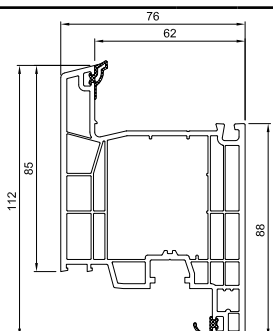

SALAMANDER GREENEVOLUTION 76 mm

Prikazane cene su izražene u evrima sa uračunatim PDV-om od 20%

SALAMANDER ANTRACIT OBOSTRANO

Štok 76 mm MD - Antracit
A klasa / 6 komora **6.5 m**
760008-A **77.22€**

Na celu paletu 5% popusta
80 komada po paleti **1/80**
Cena palete **5868.72€**

Krilo 76 mm MD - Antracit
A klasa / 6 komora **6.5 m**
761003-A **77.31€**

Na celu paletu 5% popusta
88 komada po paleti **1/88**
Cena palete **6463.12€**

Krilo vrata 76 mm - Antracit
Unutrašnje **6.5 m**
761008-A **100.25€**

Na celu paletu 5% popusta
49 komada po paleti **1/49**
Cena palete **4666.64€**

T prečka 76 mm MD - Antracit
6.5 m
762006-A **90.79€**

Na celu paletu 5% popusta
63 komada po paleti **1/63**
Cena palete **5433.78€**

Lažna prečka 76 mm MD
A klasa - Antracit **6.5 m**
766004-A **85.18€**

Na celu paletu 5% popusta
63 komada po paleti **1/63**
Cena palete **5098.02€**

Lajsna za staklo 44 mm
Antracit **6 m**
413303-A **18.20€**

Lajsna za staklo 36 mm
Antracit **6 m**
413307-A **18.58€**

Lajsna za staklo 24 mm
Antracit **6 m**
413313-A **19.00€**

Proširenje 76x30 mm
Antracit **6 m**
416163-A **66.01€**

Poklopac lažne prečke
1/50 - Crni **PAR**
467016-A **2.48€**