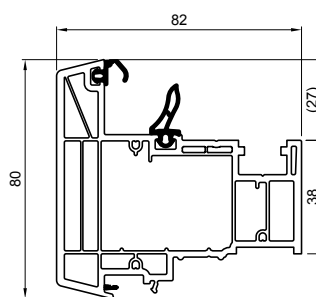

Na celu paletu 5% popusta

Na celu paletu 5% popusta

Lažna prečka 82 mm MD

6.5 m

H09800-AB 64.00€