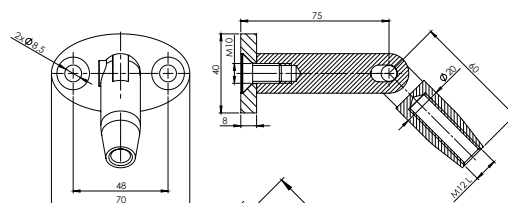

INOX STAKLENE NADSTREŠNICE

Prikazane cene su izražene u evrima sa uračunatim PDV-om od 20%

A14/PR-2X60-M12

Set nosača stakla

Za staklo VSG-ESG 12.76–17.52
Koristi se u kombinaciji sa manjim setom GS14/PR-R3-M12

INOX AISI 316

53.85€

A14/PR70X40-M12

Gornji zidni anker

Koristi se jedan gornji zidni anker sa setom A14/PR-2X60-M12

INOX AISI 316

32.40€

A14/PR-60-M12

Nosač stakla

Za staklo VSG-ESG 12.76–17.52

INOX AISI 316

45.00€

A14/PR70X40-60

Donji zidni anker

Za staklo VSG-ESG 12.76–17.52
Koriste se dva donja zidna ankera sa setom A14/PR-2X60-M12

INOX AISI 316

55.60€

A14/PR12-1000M12

Inox profil 1000 mm

L=1000 mm
Koristi se jedan profil sa setom A14/PR-2X60-M12

INOX AISI 316

33.80€

A14/PR12-1250M12

Inox profil 1250 mm

L=1250 mm
INOX AISI 316

36.00€

A14/PR70X40-M12

A14/PR12-1000M12

2x A14/PR70X40-60

GS14/PR-R3-M12

A14/PR-60-M12

A14/PR70X40-60