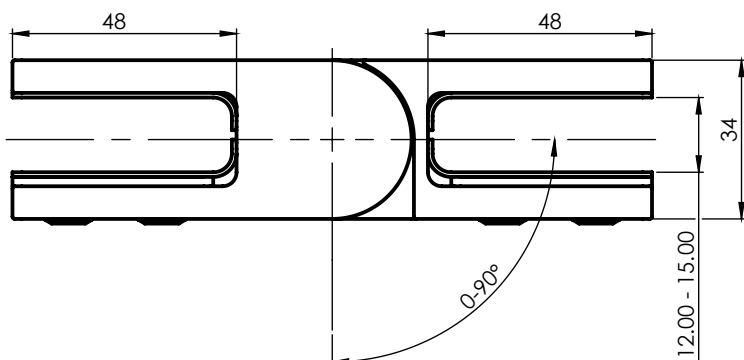

ELEGANT C50

C50-6548/15/16 Nosač stakla

L=150 mm
Staklo 16 mm

Set:
– nosač - 1 kom
– šraf 11x150 - 2 kom
– plastični klin - 1 kom
– podloška - 1 kom

25.00€

C50-6548/15/20 Nosač stakla

L=150 mm
Staklo 20 mm

Set:
– nosač - 1 kom
– šraf 11x150 - 2 kom
– plastični klin - 1 kom
– podloška - 1 kom