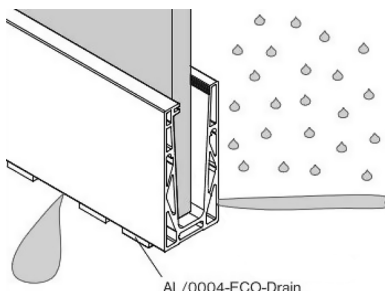

N50-8984-5M

Nosač stakla

Dužina nosača 5 m
Za staklo
10/12/16/20 mm
MAT ELOX
ANTRACIT RAL 7016

*Cena je za 1 m profila

48.00€

Set kajla za staklo 5+5 mm

N50-KM10 **3.00€**

Set kajla za staklo 6+6 mm

N50-KM12 **3.00€**

Set kajla za staklo 8+8 mm

N50-KM16 **3.00€**

Set kajla za staklo 10+10 mm

N50-KM20 **3.00€**

Spoljašnja guma

Za staklo 6+6 mm - 1 m

N50-CNT5 **1.50€**

Unutrašnja guma

Za staklo 6+6 mm - 1 m

N50-CNT2 **1.80€**

Spoljašnja guma

Za staklo 8+8 mm - 1 m

N50-CNT1 **1.00€**

Spoljašnja guma

Za staklo 10+10 mm - 1 m

N50-CNT1 **1.00€**

Unutrašnja guma

Za staklo 8+8 mm - 1 m

N50-CNT2 **1.80€**

Unutrašnja guma

Za staklo 10+10 mm - 1 m

CNT-022 **1.50€**

N50-8984K

Bočni poklopac

1 kom

MAT ELOX
ANTRACIT RAL 7016

4.00€

BTS-GJ10X150

Anker

1 kom
M10×150 mm
Za N50-8984-5M
potrebno je 20 kom

1.33€

AL/GLASSMONT-PRO

Kombinovani alat

Za nakucavanje i
vađenje kajli

Točkić za utiskivanje
gume

INOX AISI 304

30.00€

A/0004-ECO-DRAIN

Podloška

Za drenažu

66.75×51 mm

Debljina 5 mm

4 kom

INOX AISI 304

17.90€

AL/0004-ECO-Drain