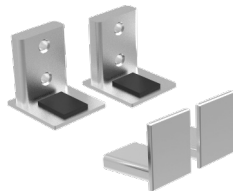

Za francuski balkon
Juliet J100

4 kom

MAT ELOX

ANTRACIT RAL 7016

CRNA RAL 9005

14.40€

CNT-028 Guma - 1m
Staklo 6+6 **1.50€**

CNT-022 Guma - 1m
Staklo 6+6 **1.50€**

CNT-027 Guma - 1m
Staklo 8+8 mm **1.50€**

CNT-021 Guma - 1m
Staklo 8+8 mm **1.90€**

CNT-027 Guma - 1m
Staklo 10+10 mm **1.50€**

AK-FT11 Guma - 1m
Staklo 10+10 mm **0.60€**

Širina stakla do	Minimalna debljina stakla
1200 mm	10.76 mm
1400 mm	12.76 mm
1600 mm	16.76/21.52 mm