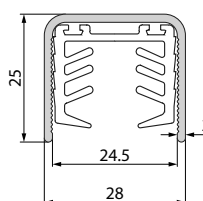

PR-6540/16 Rukohvat kutijasti 16 mm

L=6000 mm
Staklo 16 mm
SA GUMOM
SILVER
BRONZA

46.80€