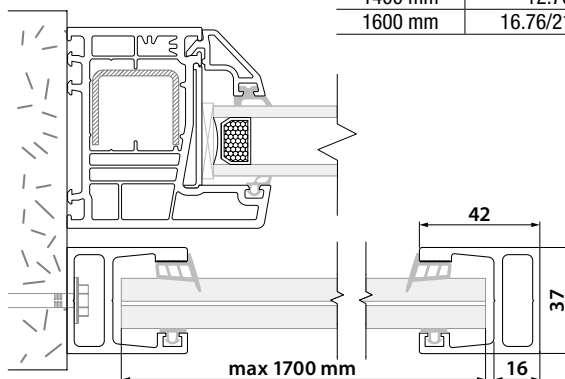

SETOVI ZA FRANCUSKE BALKONE - JULIET J100

Prikazane cene su izražene u evrima sa uračunatim PDV-om od 20%

ELEGANT J100

Set za francuski balkon - Juliet J100

Visina 1100 mm
Fiksiranje na špaletnu
Za kaljeno laminirano staklo 6+6, 8+8
ili 10+10 mm
Fiksatori za staklo i bočni čepovi

MAT ELOX

J100BG-MT 60.00€

ANTRACIT RAL 7016 MAT

J100BG-AT 60.00€

CRNA RAL 9005 MAT **NOVO**

J100BG-CT 60.00€

AK-5287

Set bočnih čepova

Za francuski balkon
Juliet J100

4 kom

MAT ELOX

ANTRACIT RAL 7016

CRNA RAL 9005

14.40€

CNT-028 Guma - 1m
Staklo 6+6 **1.50€**

CNT-022 Guma - 1m
Staklo 6+6 **1.50€**

CNT-027 Guma - 1m
Staklo 8+8 mm **1.50€**

CNT-021 Guma - 1m
Staklo 8+8 mm **1.90€**

CNT-027 Guma - 1m
Staklo 10+10 mm **1.50€**

AK-FT11 Guma - 1m
Staklo 10+10 mm **0.60€**

Širina stakla do	Minimalna debljina stakla
1200 mm	10.76 mm
1400 mm	12.76 mm
1600 mm	16.76/21.52 mm

Set za francuski balkon - Juliet J100

Visina 1100 mm
Fiksiranje na špaletnu
Za kaljeno laminirano staklo od 10.7 mm
do 13.5 mm
Fiksatori za staklo i bočni čepovi
Spoljašnja i unutrašnja guma

MAT ELOX

J100.110.10.1-MT 63.00€

RASPRODAJA

63.00€

Set za francuski balkon - Juliet J100

Visina 1100 mm
Fiksiranje na špaletnu
Za kaljeno laminirano staklo od 17.5 mm
Fiksatori za staklo i bočni čepovi
Spoljašnja i unutrašnja guma

MAT ELOX

J100.110.10-MT 63.00€

RASPRODAJA

63.00€