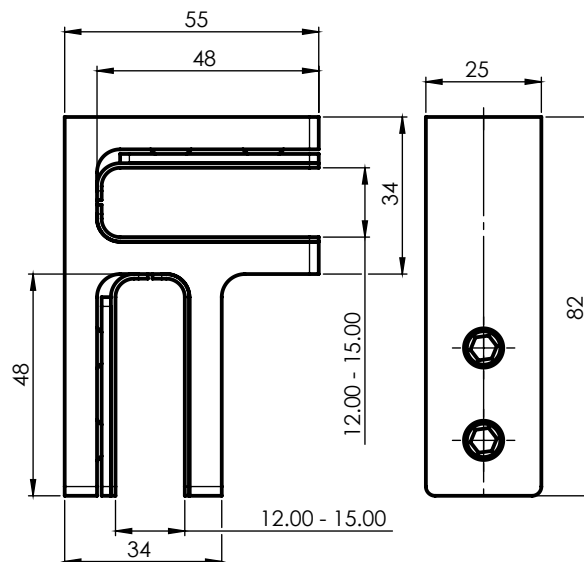

ELEGANT C50

C50-6548/15/16 Nosač stakla

L=150 mm
Staklo 16 mm

Set:
– nosač - 1 kom
– šraf 11x150 - 2 kom
– plastični klin - 1 kom
– podloška - 1 kom

25.00€

C50-6548/15/20 Nosač stakla

L=150 mm
Staklo 20 mm

Set:
– nosač - 1 kom
– šraf 11x150 - 2 kom
– plastični klin - 1 kom
– podloška - 1 kom