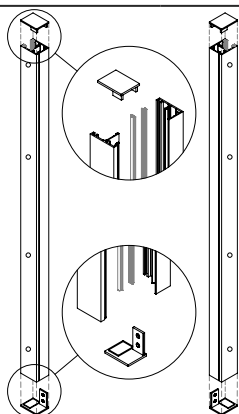

J100.110.10-MT 63.00€

RASPRODAJA

63.00€

SETOVI ZA FRANCUSKE BALKONE - JULIET J120

Prikazane cene su izražene u evrima sa uračunatim PDV-om od 20%

ELEGANT J120

Set za francuski balkon - Juliet J120

Visina 1100 mm
Fiksiranje na štok
Za kaljeno laminirano staklo 6+6, 8+8 ili 10+10 mm
Fiksatori za staklo i bočni čepovi