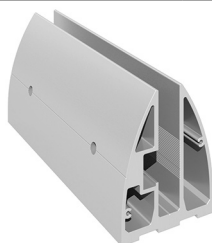

L=6000 mm
Staklo 8/10/12 mm
Sa 20 rupa Ø8 mm

SILVER
BRONZA
ANTRACIT 7016

281.00€

S40-6981K

Poklopac nosača