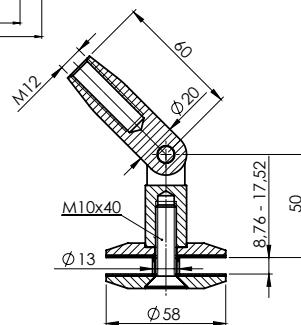

INOX STAKLENE NADSTREŠNICE

Prikazane cene su izražene u evrima sa uračunatim PDV-om od 20%

A14/PR-2X60-M12

Set nosača stakla

Za staklo VSG-ESG 12.76–17.52
Koristi se u kombinaciji sa manjim setom GS14/PR-R3-M12

INOX AISI 316

53.85€

A14/PR70X40-M12

Gornji zidni anker

Koristi se jedan gornji zidni anker sa setom A14/PR-2X60-M12

INOX AISI 316

32.40€

A14/PR-60-M12

Nosač stakla

Za staklo VSG-ESG 12.76–17.52

INOX AISI 316

45.00€

A14/PR70X40-60

Donji zidni anker

Za staklo VSG-ESG 12.76–17.52
Koriste se dva donja zidna ankera sa setom A14/PR-2X60-M12

INOX AISI 316

55.60€

A14/PR12-1000M12

Inox profil 1000 mm

L=1000 mm
Koristi se jedan profil sa setom A14/PR-2X60-M12

INOX AISI 316

33.80€

A14/PR12-1250M12

Inox profil 1250 mm

L=1250 mm
INOX AISI 316

36.00€

A14/PR70X40-M12

A14/PR12-1000M12

2x A14/PR70X40-60

GS14/PR-R3-M12

A14/PR-60-M12

A14/PR70X40-60