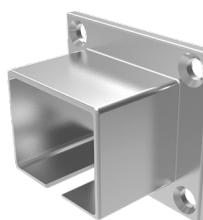

AK-7271F Zidna rozetna

Za kutijasti rukohvat PR-7271
1 kom
SILVER
BRONZA

10.20€

PR-7426/12 Rukohvat mali 12 mm

L=6000 mm
Staklo 12 mm
SILVER
BRONZA

30.96€

PR-6728/16 Rukohvat mali 16 mm

L=6000 mm
Staklo 16 mm
SILVER
BRONZA

30.96€