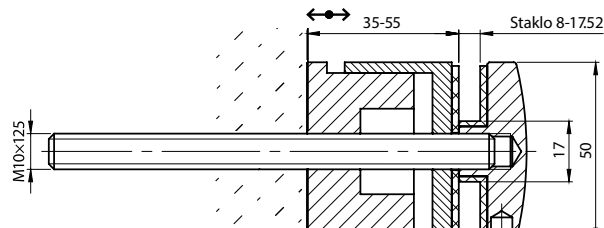

A/0747-FLEX2