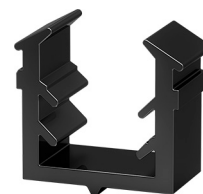

NT 1932 Guma za staklo 20 mm

L=1000 mm
Za rukohvat Ø50
Za staklo 10+10 mm

3.00€