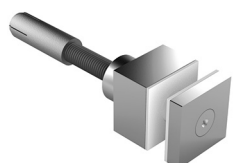

**1.20€**

**AK-5008DC3**

Fiksni nosač stakla

Staklo 16-20 mm  
1 kom  
SILVER  
BRONZA  
MAT

Po porudžbini

**AK-5008DC5**

Fiksni nosač stakla

Staklo 16-20 mm  
1 kom  
SILVER  
BRONZA  
MAT