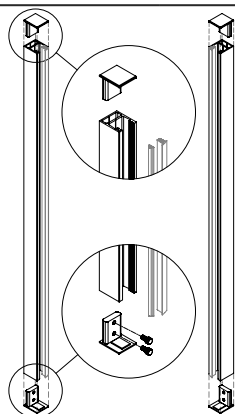

Set za francuski balkon - Juliet J100

Visina 1100 mm
Fiksiranje na špaletnu
Za kaljeno laminirano staklo od 17.5 mm
Fiksatori za staklo i bočni čepovi
Spoljašnja i unutrašnja guma

MAT ELOX

J100.110.10-MT 63.00€

RASPRODAJA

63.00€