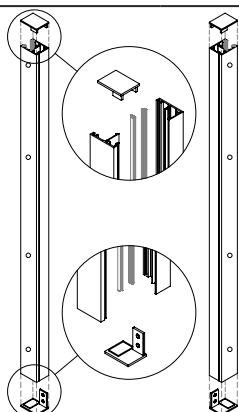

CNT-027 Guma - 1m
Staklo 10+10 mm **1.50€**

AK-FT11 Guma - 1m
Staklo 10+10 mm **0.60€**

Širina stakla do	Minimalna debljina stakla
1200 mm	10.76 mm
1400 mm	12.76 mm
1600 mm	16.76/21.52 mm

Set za francuski balkon - Juliet J120