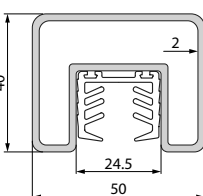

## PR-7271/16 Kutijasti rukohvat 16 mm

L=6000 mm  
Staklo 16 mm  
SA GUMOM  
SILVER  
BRONZA

**101.00€**