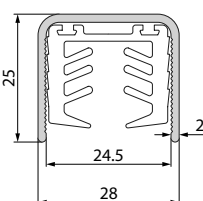

PR-6540/12 Rukohvat kutijasti 12 mm

L=6000 mm
Staklo 12 mm
SA GUMOM
SILVER
BRONZA

46.80€