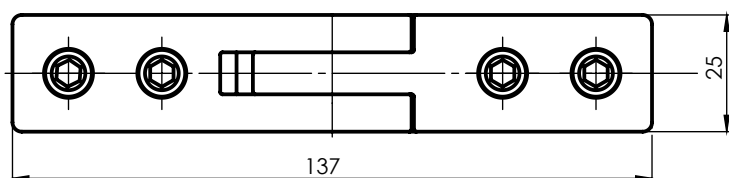

ELEGANT C50

C50-6548/15/16 Nosač stakla

L=150 mm
Staklo 16 mm

Set:
– nosač - 1 kom
– šraf 11x150 - 2 kom
– plastični klin - 1 kom
– podloška - 1 kom

25.00€

C50-6548/15/20 Nosač stakla

L=150 mm
Staklo 20 mm

Set:
– nosač - 1 kom
– šraf 11x150 - 2 kom
– plastični klin - 1 kom
– podloška - 1 kom