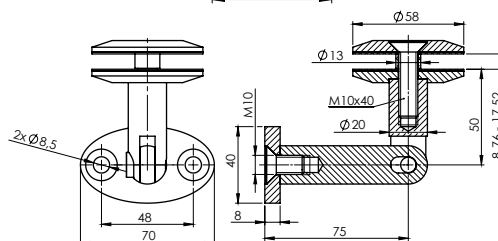

INOX STAKLENE NADSTREŠNICE

Prikazane cene su izražene u evrima sa uračunatim PDV-om od 20%

A14/PR-2X60-M12

Set nosača stakla

Za staklo VSG-ESG 12.76–17.52
Koristi se u kombinaciji sa manjim setom GS14/PR-R3-M12

INOX AISI 316

53.85€

A14/PR70X40-M12

Gornji zidni anker

Koristi se jedan gornji zidni anker sa setom A14/PR-2X60-M12

INOX AISI 316

32.40€

A14/PR-60-M12

Nosač stakla

Za staklo VSG-ESG 12.76–17.52

INOX AISI 316

45.00€

A14/PR70X40-60

Donji zidni anker

Za staklo VSG-ESG 12.76–17.52
Koriste se dva donja zidna ankera sa setom A14/PR-2X60-M12

INOX AISI 316

55.60€

A14/PR12-1000M12

Inox profil 1000 mm

L=1000 mm
Koristi se jedan profil sa setom A14/PR-2X60-M12

INOX AISI 316

33.80€

A14/PR12-1250M12

Inox profil 1250 mm

L=1250 mm
INOX AISI 316

36.00€

A14/PR70X40-M12

A14/PR12-1000M12

2x A14/PR70X40-60

GS14/PR-R3-M12

A14/PR-60-M12

A14/PR70X40-60