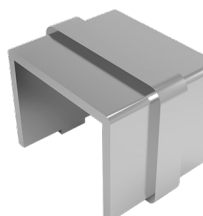

AK-7271B Spojnica rukohvata

Za kutijasti rukohvat PR-7271
1 kom
SILVER

8.30€