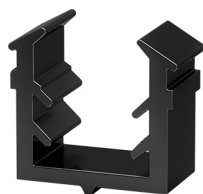

NT 1931 Guma za staklo 16 mm

L=1000 mm
Za rukohvat Ø50
Za staklo 8+8 mm

3.00€