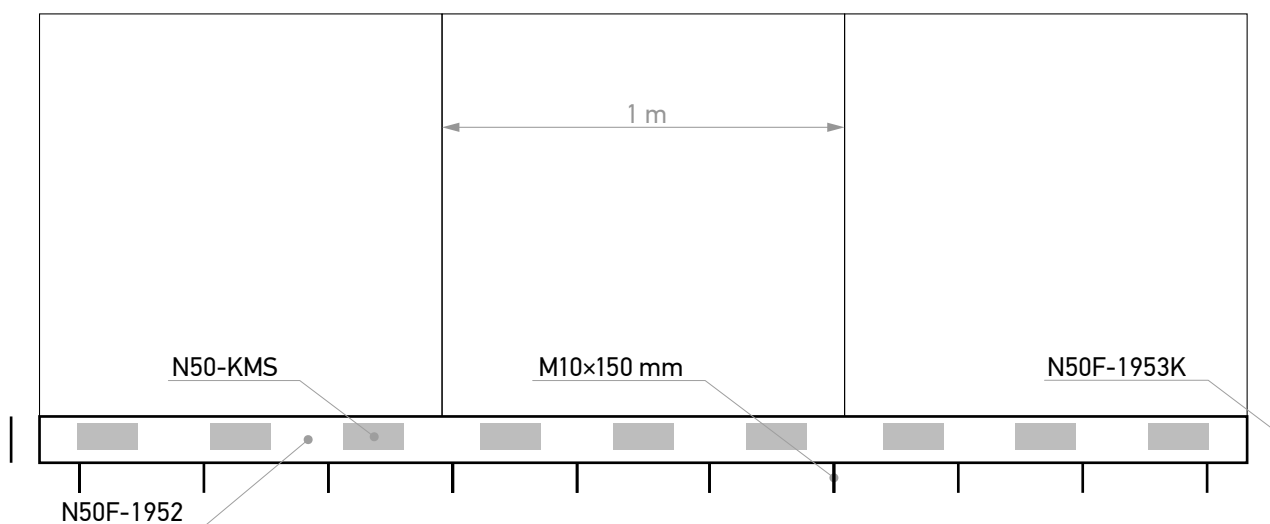

N50R-9203

Nosač stakla

Dužina nosača 5 m
Za staklo 16/20 mm
SIROVO

*Cena je za 1 m profila

51.00€

N50R-9204

Spoljašnja maska

Dužina maske 5 m
MAT ELOX
ANTRACIT RAL 7016