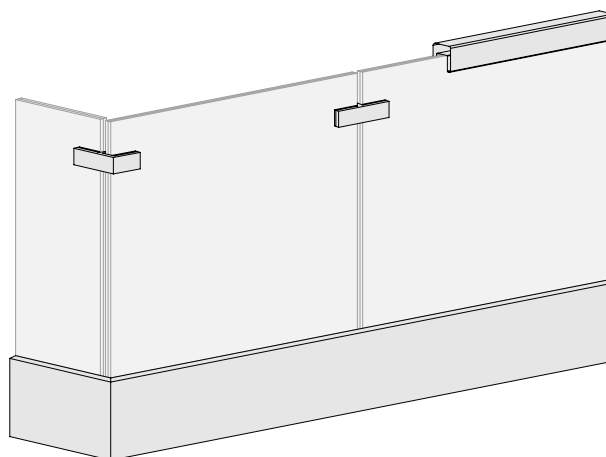

ELEGANT C50

C50-6548/15/16 Nosač stakla

L=150 mm
Staklo 16 mm

Set:
– nosač - 1 kom
– šraf 11x150 - 2 kom
– plastični klin - 1 kom
– podloška - 1 kom

25.00€

C50-6548/15/20 Nosač stakla

L=150 mm
Staklo 20 mm

Set:
– nosač - 1 kom
– šraf 11x150 - 2 kom
– plastični klin - 1 kom
– podloška - 1 kom