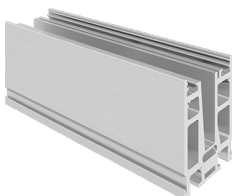

C50-6548/30/20 Nosač stakla