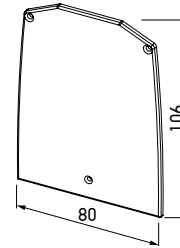

1.80€

X50-1210K-AT

Bočni poklopac

1 kom
ANTRACIT RAL 7016

5.00€

BTS-GJ10X150

Anker

1 kom
M10×150 mm
Za nosač X50-1210
potrebno je 24 kom