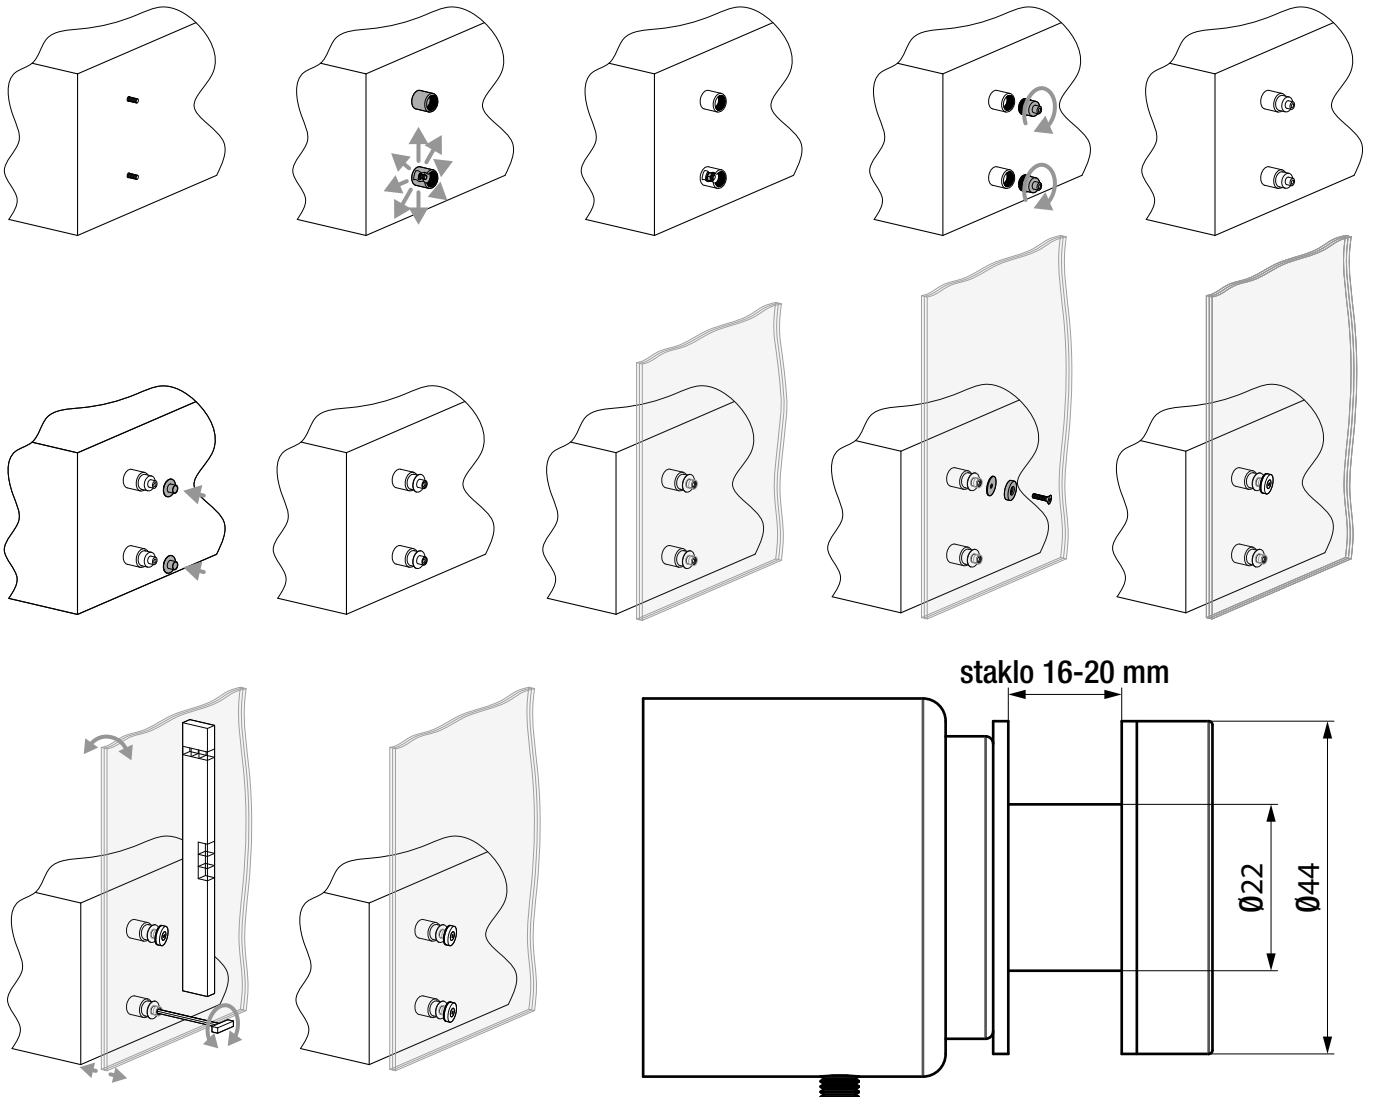

Staklo 16-20 mm
1 kom
SILVER
BRONZA
MAT

Po porudžbini

R-KEM II Rawlplug R-KEM II

Dvokomponentni
lepak u tubi
Za ankerisanje
300 ml

10.45€

Šema montaže za AK-5008DC6

INOX TAČKASTI NOSAČI

Prikazane cene su izražene u evrima sa uračunatim PDV-om od 20%