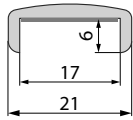

Zidna rozetna za kutijasti
rukohvat PR-7271
Silver / Bronza

AK-7271F **10.70€**

Mali rukohvat
za staklo 12 mm - 6 m
Silver / Bronza / Antracit

PR-7426/12 **35.00€**

Ugao 90°
za PR-7426/12-AT
Antracit

AK-6728D1/12-AT **7.43€**