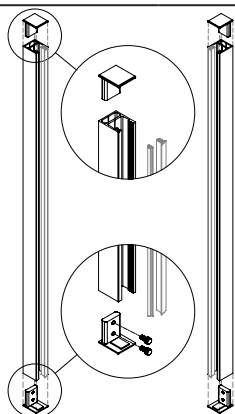

Set za francuski balkon - Juliet J100

Visina 1100 mm
Fiksiranje na špaletnu
Za kaljeno laminirano staklo od 10.7 mm
do 13.5 mm
Fiksatori za staklo i bočni čepovi
Spoljašnja i unutrašnja guma

MAT ELOX

J100.110.10.1-MT 63.00€

RASPRODAJA

63.00€