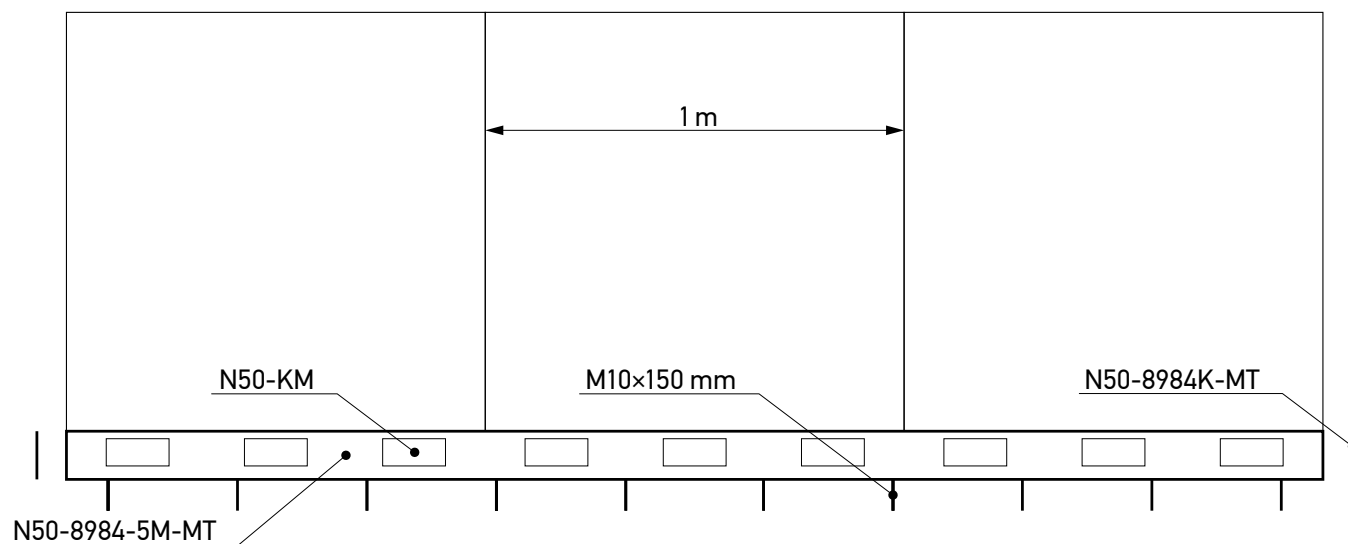

N50F-1952-5M Nosač stakla

Dužina nosača 5 m
Za staklo
10/12/16/20 mm
MAT ELOX

*Cena je za 1 m profila

58.00€

N50F-1953-5M Poklopac nosača

Dužina poklopca 5 m
MAT ELOX

21.00€

Set kajla za staklo 5+5 mm