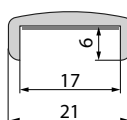

PR-6728/16 Rukohvat mali 16 mm

L=6000 mm
Staklo 16 mm
SILVER
BRONZA

30.96€