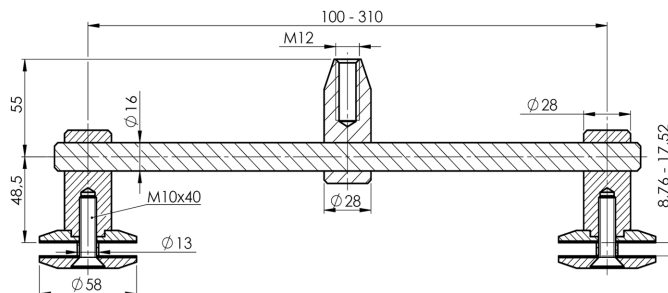

INOX STAKLENE NADSTREŠNICE

Prikazane cene su izražene u evrima sa uračunatim PDV-om od 20%

A14/PR-2X60-M12

Set nosača stakla

Za staklo VSG-ESG 12.76–17.52
Koristi se u kombinaciji sa manjim setom GS14/PR-R3-M12

INOX AISI 316

53.85€

A14/PR70X40-M12

Gornji zidni anker

Koristi se jedan gornji zidni anker sa setom A14/PR-2X60-M12

INOX AISI 316

32.40€

A14/PR-60-M12

Nosač stakla

Za staklo VSG-ESG 12.76–17.52

INOX AISI 316

45.00€

A14/PR70X40-60

Donji zidni anker

Za staklo VSG-ESG 12.76–17.52
Koriste se dva donja zidna ankera sa setom A14/PR-2X60-M12

INOX AISI 316

55.60€

A14/PR12-1000M12

Inox profil 1000 mm

L=1000 mm
Koristi se jedan profil sa setom A14/PR-2X60-M12

INOX AISI 316

33.80€

A14/PR12-1250M12

Inox profil 1250 mm

L=1250 mm
INOX AISI 316

36.00€

A14/PR70X40-M12

A14/PR12-1000M12

2x A14/PR70X40-60

GS14/PR-R3-M12

A14/PR-60-M12

A14/PR70X40-60