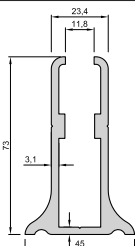

**3.99€**

**NT 5018-B**

Poklopac za zidnu rozetnu

1 kom

**1.02€**

**AL870201**

Donji nosač stakla

L=6000 mm  
SILVER  
BRONZA - AL870202