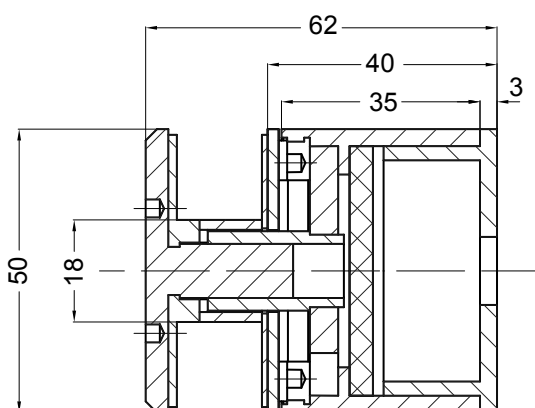

INOX TAČKASTI NOSAČI

Prikazane cene su izražene u evrima sa uračunatim PDV-om od 20%

A14/0747-FLEX5 Inox 3D nosač Ø50

NOVO

Sa fleksibilnom glavom, 16-22 mm
1 kom
INOX AISI 304

20.00€

A14/0747B-FLEX5 Inox 3D nosač Ø50

NOVO

Sa fleksibilnom glavom, 16-22 mm
1 kom
INOX AISI 304
CRNA MAT

20.00€

ALAT Alat za 3D nosače Ø50

Gratis alat se dobija kupovinom 20 Inox 3D štelujućih nosača
1 kom

A/0747-FLEX4-A Inox nosač Ø50

Staklo 10-25.52 mm
1 kom
INOX AISI 304

18.00€

A/0747-FLEX4-CT Inox nosač Ø50

Staklo 10-25.52 mm
1 kom
INOX AISI 304
CRNA MAT

18.00€

A/0747-FLEX4-B Anker

Za tačkasti nosač A/0747-FLEX4-A
1 kom

2.00€

A19/MODEL741-8 Alat

Za tačkaste nosače
1 kom
INOX AISI 304

9.85€

A19/27-M10 Anker

M10 - L140 mm
Satinirano
1 kom
INOX AISI 304

4.50€

570045 Autosol pasta za poliranje inoxa

Za čišćenje i poliranje nerđajućeg čelika – inoxa.
75 ml

6.35€