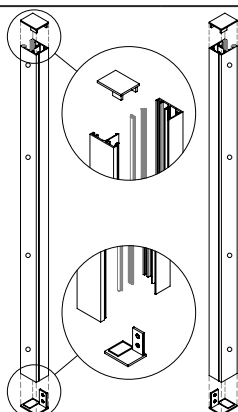

Visina 1100 mm
Fiksiranje na štok
Za kaljeno laminirano staklo od 17.5 mm
Fiksatori za staklo i bočni čepovi
Spoljašnja i unutrašnja guma

MAT ELOX

J120.110.10-MT 63.00€

RASPRODAJA

63.00€

Set za francuski balkon - Juliet J120