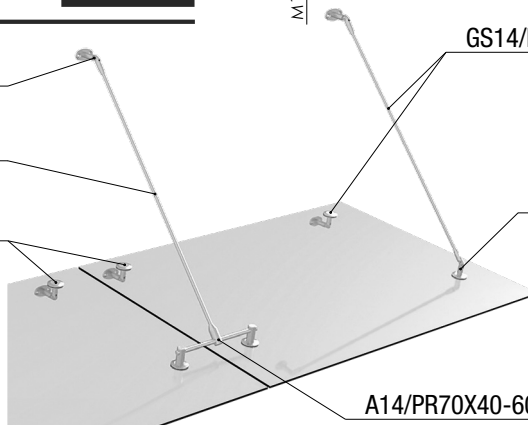

55.60€

A14/PR12-1000M12

Inox profil 1000 mm

L=1000 mm
Koristi se jedan profil sa setom A14/PR-2X60-M12

INOX AISI 316

33.80€

A14/PR12-1250M12

Inox profil 1250 mm

L=1250 mm
INOX AISI 316

36.00€

A14/PR70X40-M12

A14/PR12-1000M12

2x A14/PR70X40-60

GS14/PR-R3-M12

A14/PR-60-M12

A14/PR70X40-60

SETOVI ZA FRANCUSKE BALKONE - JULIET J100

Prikazane cene su izražene u evrima sa uračunatim PDV-om od 20%

ELEGANT J100

Set za francuski balkon - Juliet J100

Visina 1100 mm
Fiksiranje na špaletnu
Za kaljeno laminirano staklo 6+6, 8+8
ili 10+10 mm
Fiksatori za staklo i bočni čepovi