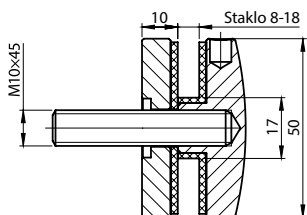

A/0747-000