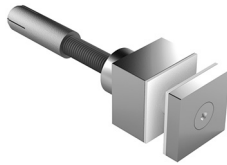

AK-5008DC5 Fiksni nosač stakla