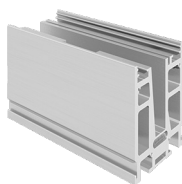

C50-6548/15/20 Nosač stakla