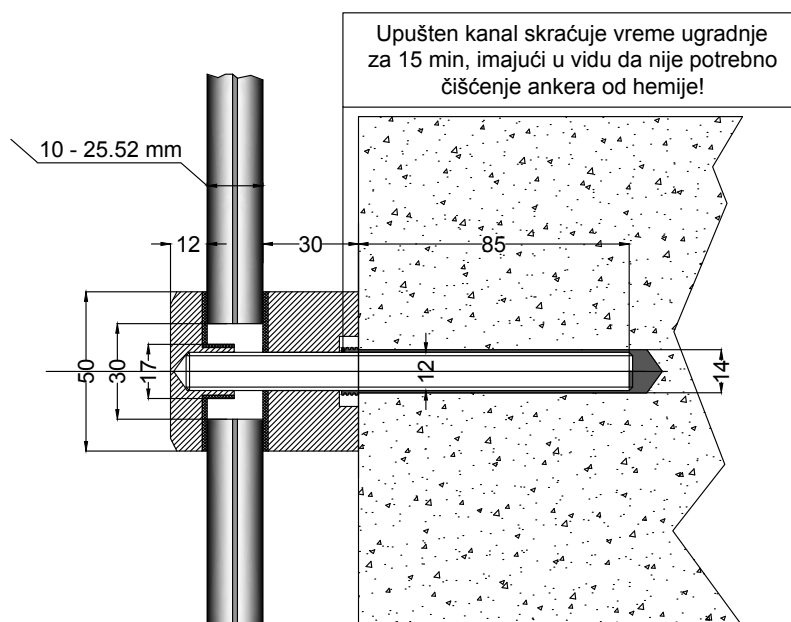

INOX TAČKASTI NOSAČI

Prikazane cene su izražene u evrima sa uračunatim PDV-om od 20%

A14/0747-FLEX5 Inox 3D nosač Ø50

NOVO

Sa fleksibilnom glavom, 16-22 mm
1 kom
INOX AISI 304

20.00€

A14/0747B-FLEX5 Inox 3D nosač Ø50

NOVO

Sa fleksibilnom glavom, 16-22 mm
1 kom
INOX AISI 304
CRNA MAT

20.00€

ALAT Alat za 3D nosače Ø50

Gratis alat se dobija kupovinom 20 Inox 3D štelujućih nosača
1 kom

A/0747-FLEX4-A Inox nosač Ø50

Staklo 10-25.52 mm
1 kom
INOX AISI 304

18.00€

A/0747-FLEX4-CT Inox nosač Ø50

Staklo 10-25.52 mm
1 kom
INOX AISI 304
CRNA MAT

18.00€

A/0747-FLEX4-B Anker

Za tačkasti nosač A/0747-FLEX4-A
1 kom

2.00€

A19/MODEL741-8 Alat

Za tačkaste nosače
1 kom
INOX AISI 304

9.85€

A19/27-M10 Anker

M10 - L140 mm
Satinirano
1 kom
INOX AISI 304

4.50€

570045 Autosol pasta za poliranje inoxa

Za čišćenje i poliranje nerđajućeg čelika – inoxa.
75 ml

6.35€