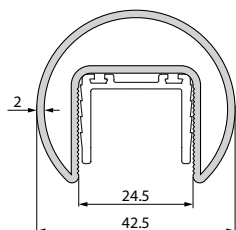

PR-6539/20 Rukohvat cevasti 20 mm

L=6000 mm
Staklo 20 mm
SILVER

68.40€