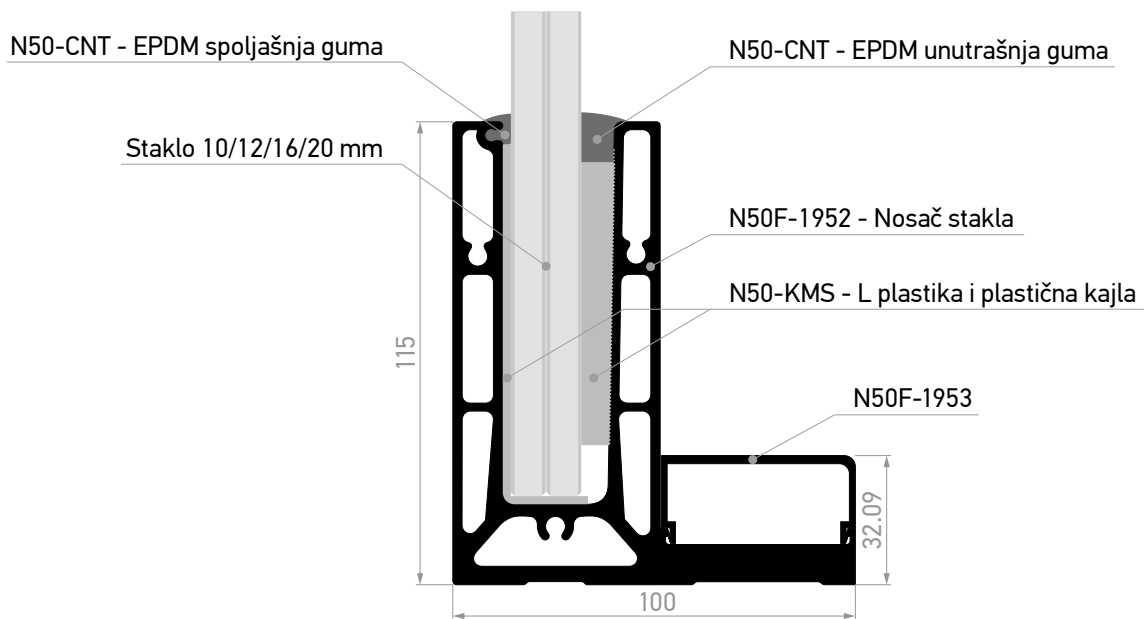

Unutrašnja guma

Za staklo 10+10 mm - 1 m

CNT-022 1.50€

BTS-GJ10X150 Anker

1 kom
M10×150 mm
Za N50F-1952-5M
potrebno je 30 kom
Za N50F-1952-6M
potrebno je 39 kom

1.33€

ELEGANT N50F

Prikazane cene su izražene u evrima sa uračunatim PDV-om od 20%