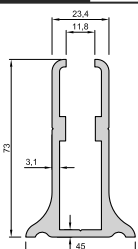

L=6000 mm
SILVER
BRONZA - AL870202

111.00€

AGD 1014201

U profil