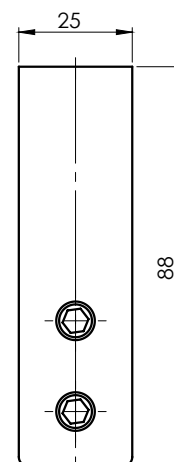

INOX UČVRŠĆIVAČI STAKLENE OGRADE

Prikazane cene su izražene u evrima sa uračunatim PDV-om od 20%

A14/0771-000

Inox nosač

Staklo 16.76-21.52

1 kom

INOX AISI 316

12.35€

A14/0772-000

Inox nosač

Staklo 16.76-21.52

1 kom

INOX AISI 316

17.52€

A14/0773-000

Inox nosač

Staklo 16.76-21.52

1 kom

INOX AISI 316

16.35€

A14/0774-000

Inox nosač

Staklo 16.76-21.52

1 kom

INOX AISI 316

27.00€