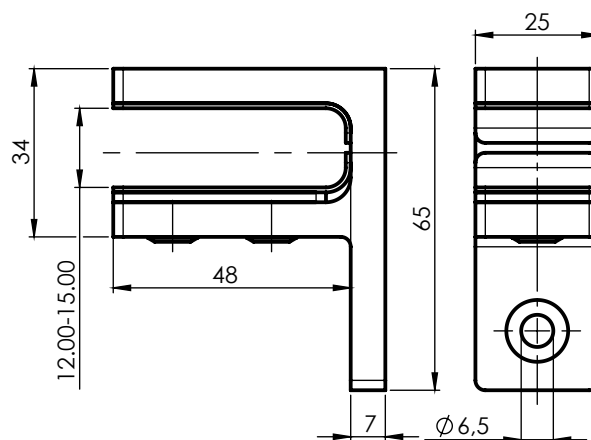

ELEGANT C50

C50-6548/15/16 Nosač stakla

L=150 mm
Staklo 16 mm

Set:
– nosač - 1 kom
– šraf 11x150 - 2 kom
– plastični klin - 1 kom
– podloška - 1 kom

25.00€

C50-6548/15/20 Nosač stakla

L=150 mm
Staklo 20 mm

Set:
– nosač - 1 kom
– šraf 11x150 - 2 kom
– plastični klin - 1 kom
– podloška - 1 kom