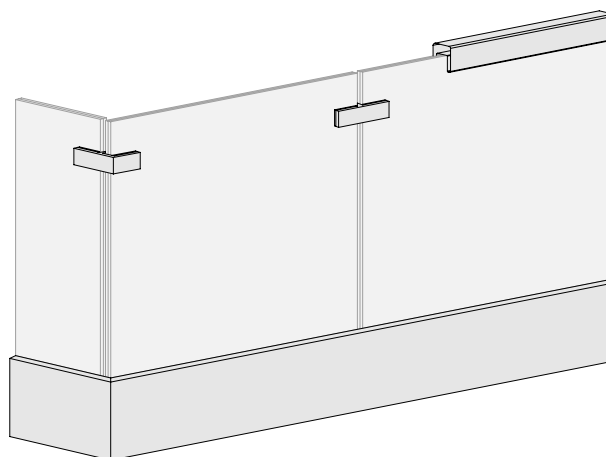

INOX AISI 316

27.00€

INOX UČVRŠĆIVAČI STAKLENE OGRADE

Prikazane cene su izražene u evrima sa uračunatim PDV-om od 20%

A14/0771-015

Inox nosač

Staklo 12-15 mm

1 kom