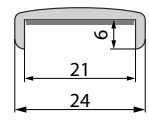

Mali rukohvat
za staklo 20 mm - 6 m
Silver / Bronza / Antracit

PR-6936/20 **38.00€**