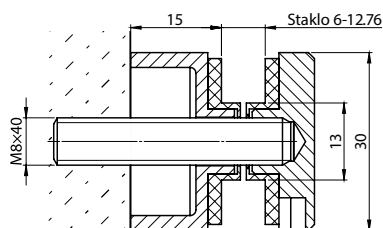

A/0746-000