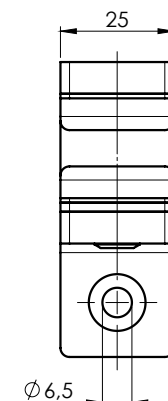

16.35€

A14/0774-000

Inox nosač

Staklo 16.76-21.52

1 kom

INOX AISI 316

27.00€