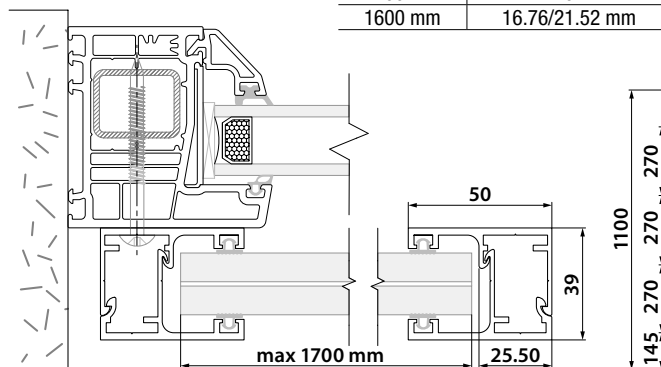

SETOVI ZA FRANCUSKE BALKONE - JULIET J120

Prikazane cene su izražene u evrima sa uračunatim PDV-om od 20%

ELEGANT J120

Set za francuski balkon - Juliet J120

Visina 1100 mm
Fiksiranje na štok
Za kaljeno laminirano staklo 6+6, 8+8 ili 10+10 mm
Fiksatori za staklo i bočni čepovi

MAT ELOX

J120BG-MT 60.00€

ANTRACIT RAL 7016 MAT

J120BG-AT 60.00€

CRNA RAL 9005 MAT **NOVO**

J120BG-CT 60.00€

AK-5288

Set bočnih čepova

Za francuski balkon Juliet J120

4 kom

MAT ELOX
ANTRACIT RAL 7016
CRNA RAL 9005

14.40€

CNT-028 Guma - 1m
Staklo 6+6 **1.50€**

CNT-024 Guma - 1m
Staklo 6+6 **1.50€**

CNT-027 Guma - 1m
Staklo 8+8 mm **1.50€**

CNT-031 Guma - 1m
Staklo 8+8 mm **1.50€**

CNT-027 Guma - 1m
Staklo 10+10 mm **1.50€**

AK-FT11 Guma - 1m
Staklo 10+10 mm **0.60€**

Širina stakla do	Minimalna debljina stakla
1200 mm	10.76 mm
1400 mm	12.76 mm
1600 mm	16.76/21.52 mm

Set za francuski balkon - Juliet J120

Visina 1100 mm
Fiksiranje na štok
Za kaljeno laminirano staklo od 17.5 mm
Fiksatori za staklo i bočni čepovi
Spoljašnja i unutrašnja guma

MAT ELOX

J120.110.10-MT 63.00€

RASPRODAJA

63.00€

Set za francuski balkon - Juliet J120

Visina 1100 mm
Fiksiranje na štok
Za kaljeno laminirano staklo od 17.5 mm
Fiksatori za staklo i bočni čepovi
Spoljašnja i unutrašnja guma

ANTRACIT RAL 7016

J120.100.20-AT 63.00€

RASPRODAJA

63.00€