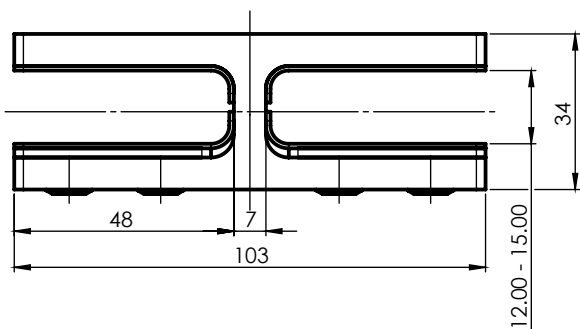

ELEGANT C50

C50-6548/15/16 Nosač stakla

L=150 mm
Staklo 16 mm

Set:
– nosač - 1 kom
– šraf 11x150 - 2 kom
– plastični klin - 1 kom
– podloška - 1 kom

25.00€

C50-6548/15/20 Nosač stakla

L=150 mm
Staklo 20 mm

Set:
– nosač - 1 kom
– šraf 11x150 - 2 kom
– plastični klin - 1 kom
– podloška - 1 kom