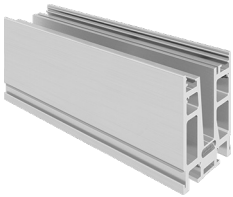

25.00€

C50-6548/30/16 Nosač stakla

L=300 mm
Staklo 16 mm

Set:
– nosač - 1 kom
– šraf 11x150 - 2 kom
– plastični klin - 1 kom
– podloška - 1 kom

50.00€

C50-6548/30/20 Nosač stakla

L=300 mm
Staklo 20 mm

Set:
– nosač - 1 kom
– šraf 11x150 - 2 kom
– plastični klin - 1 kom
– podloška - 1 kom