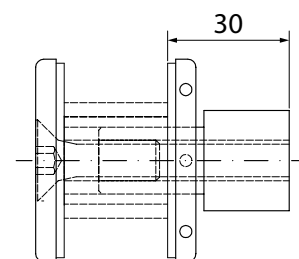

GT50-1001-21-30 Tačkasti nosač Ø50

CREA-POINT GT50
Za staklo
21.52/25.52 mm
1 kom
INOX A4

36.30€

GT50-ABDECKKAPPE

Ukrasna kapa (rezervni deo) **3.00€**

GT50-1013-100

Šraf Inox A4 M10×100 mm **1.70€**

Vrednost seta **38.00€**