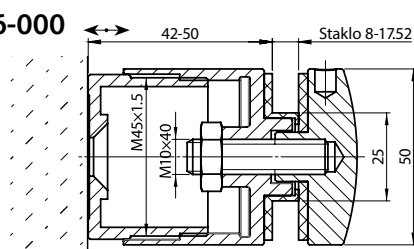

A/0747-FLEX3

GT50-1001-21-30 Tačkasti nosač Ø50

CREA-POINT GT50
Za staklo
21.52/25.52 mm
1 kom
INOX A4

36.30€

GT50-ABDECKKAPPE

Ukrasna kapa (rezervni deo) **3.00€**

GT50-1013-100

Šraf Inox A4 M10×100 mm **1.70€**

Vrednost seta **38.00€**