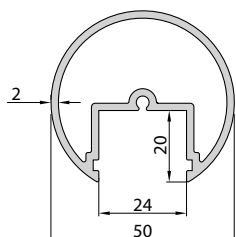

RUKOHVATI

Prikazane cene su izražene u evrima sa uračunatim PDV-om od 20%

AL590001 Rukohvat Ø50

L=6000 mm
Staklo 16 mm
SILVER
BRONZA - AL590002

31.02€