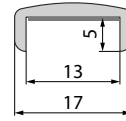

Mali rukohvat
za staklo 12 mm - 6 m
Silver / Bronza / Antracit

PR-7426/12 **35.00€**