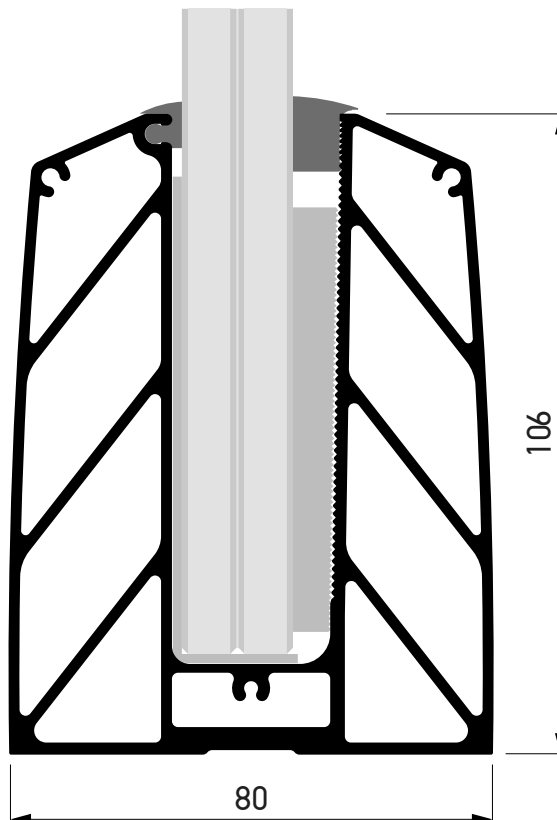

X50-1210-AT

Nosač stakla

Dužina nosača 6 m
Za staklo 12/16 mm
ANTRACIT RAL 7016

*Cena je za 1 m profila

41.67€

Spoljašnja guma

Za staklo 6+6 mm - 1 m

N50-CNT5

1.50€

Unutrašnja guma

Za staklo 6+6 mm - 1 m

N50-CNT2

1.80€

Set kajla za staklo 6+6 mm

X50-KM12

3.00€

Set kajla za staklo 8+8 mm

X50-KM16

3.00€

Spoljašnja guma

Za staklo 8+8 mm - 1 m

N50-CNT1

1.00€

Unutrašnja guma

Za staklo 8+8 mm - 1 m

N50-CNT2

1.80€

X50-1210K-AT

Bočni poklopac

1 kom
ANTRACIT RAL 7016

5.00€

BTS-GJ10X150

Anker

1 kom
M10×150 mm
Za nosač X50-1210
potrebno je 24 kom

1.33€

AL/GLASSMONT-PRO

Kombinovani alat

Za nakucavanje i
vađenje kajli

Točkić za utiskivanje
gume

INOX AISI 304

30.00€

R-KEM II

Rawlplug R-KEM II

Dvokomponentni
lepak u tubi
Za ankerisanje
300 ml

10.45€

095977

Soudal Soudafix P300-SF

Dvokomponentni
lepak u tubi
Za ankerisanje
280 ml

11.50€