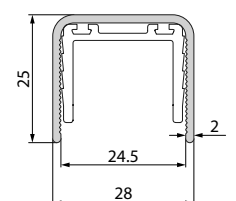

PR-6540/20 Rukohvat kutijasti 20 mm

L=6000 mm
Staklo 20 mm
SA GUMOM
SILVER
BRONZA

46.80€