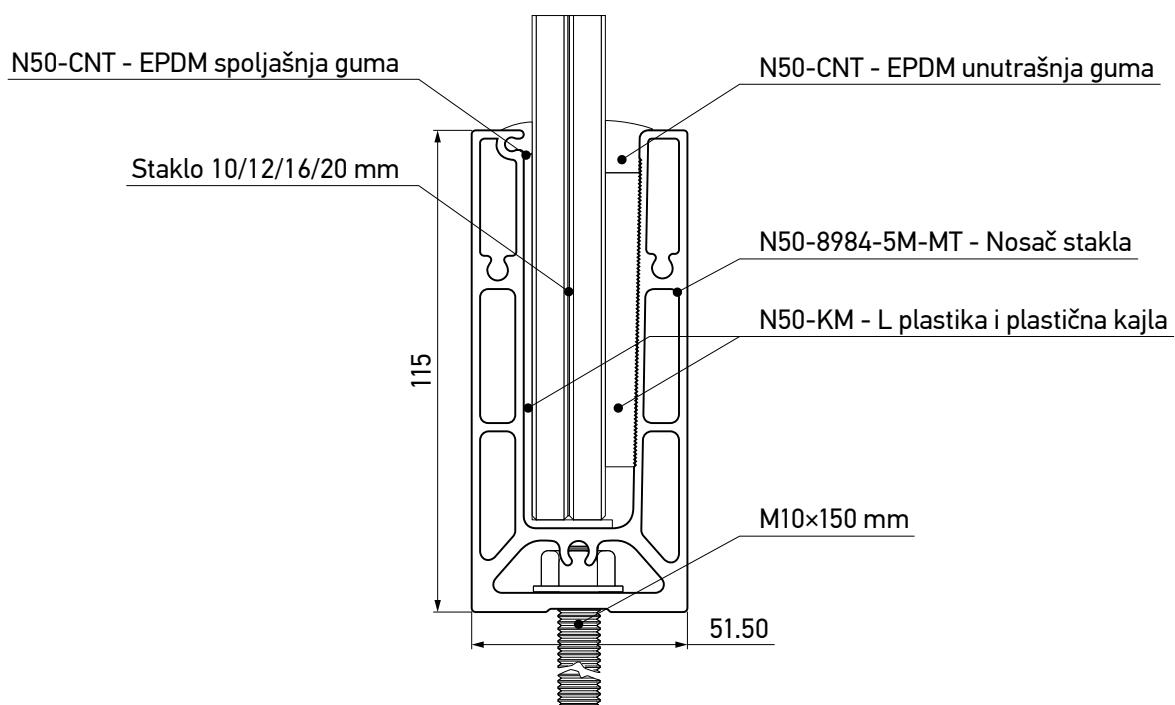

66.75×51 mm

Debljina 5 mm

4 kom

INOX AISI 304

17.90€

AL/0004-ECO-Drain

ELEGANT N50

Prikazane cene su izražene u evrima sa uračunatim PDV-om od 20%