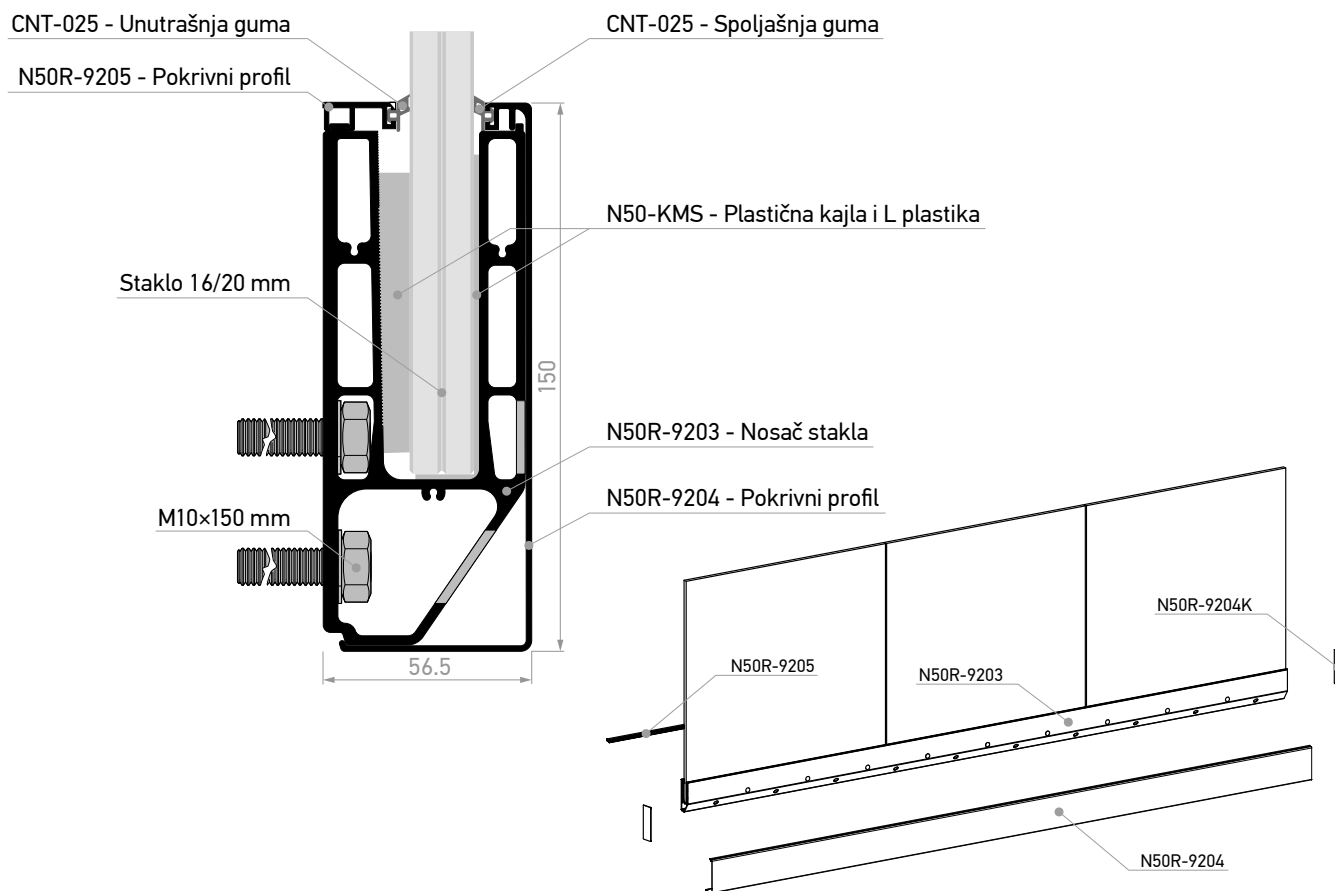

1 kom
MAT ELOX
ANTRACIT RAL 7016

4.60€

BTS-GJ10X150

Anker

1 kom
M10×150 mm
Za N50R-9203-5M
potrebno je 30 kom

1.33€

ELEGANT N50R

Prikazane cene su izražene u evrima sa uračunatim PDV-om od 20%