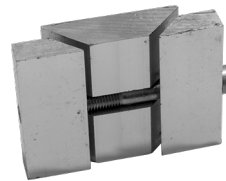

Set poklopaca

Par  
SILVER  
BRONZA

**7.68€**

**FX50-6770FT**

Set kajla za staklo

Za staklo 13.52 mm

**2.00€**