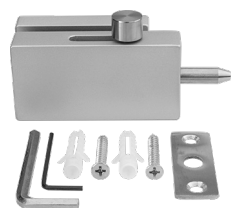

BR25-23.AC888

Šnaper

Za staklena vrata
Staklo 8 i 10 mm
1 set

NATUR ELOX
CRNA

10.00€