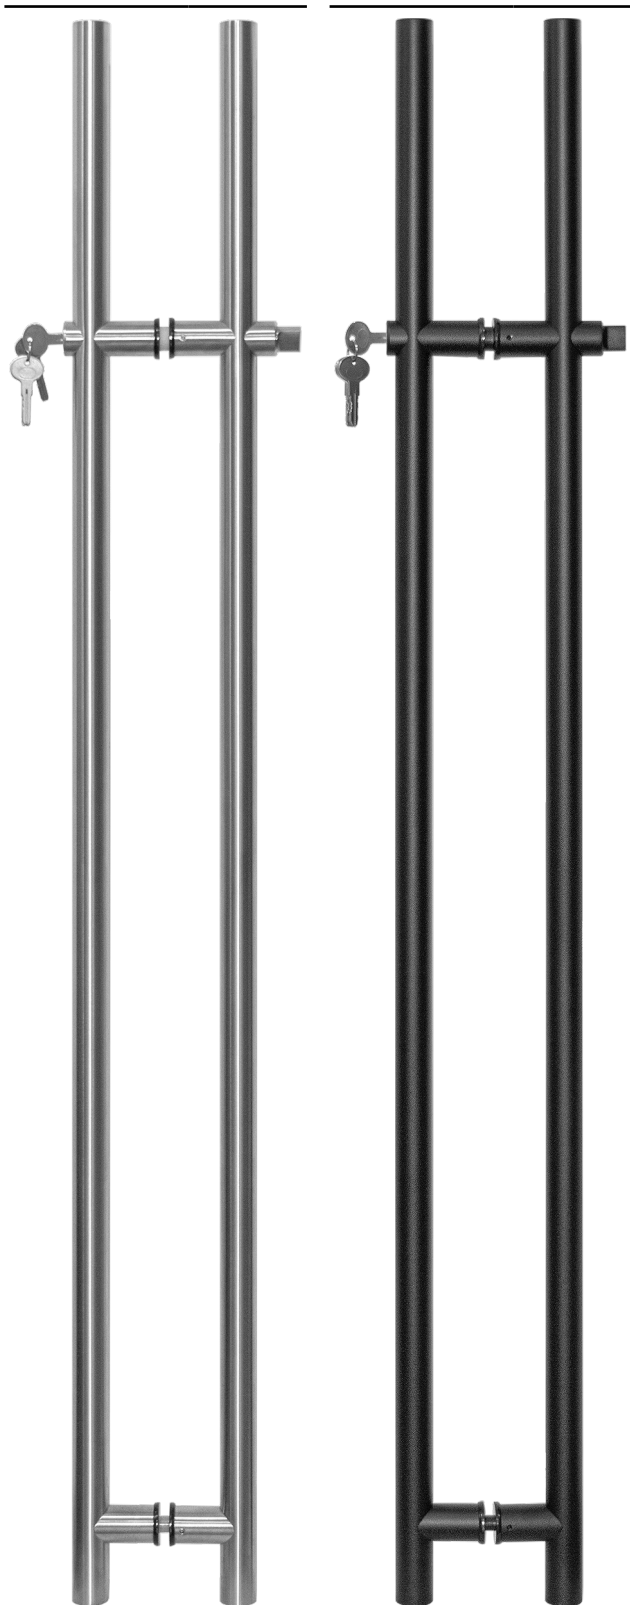

STAKLENE PREGRADE

Prikazane cene su izražene u evrima sa uračunatim PDV-om od 20%