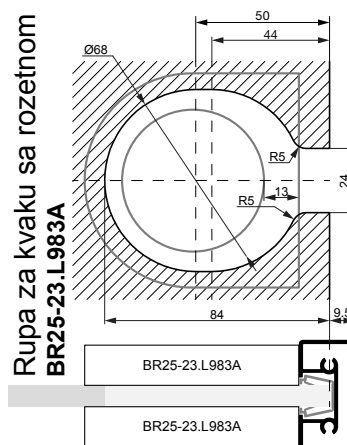

Rupa za kvaku sa rozetnom
BR25-23.L983A