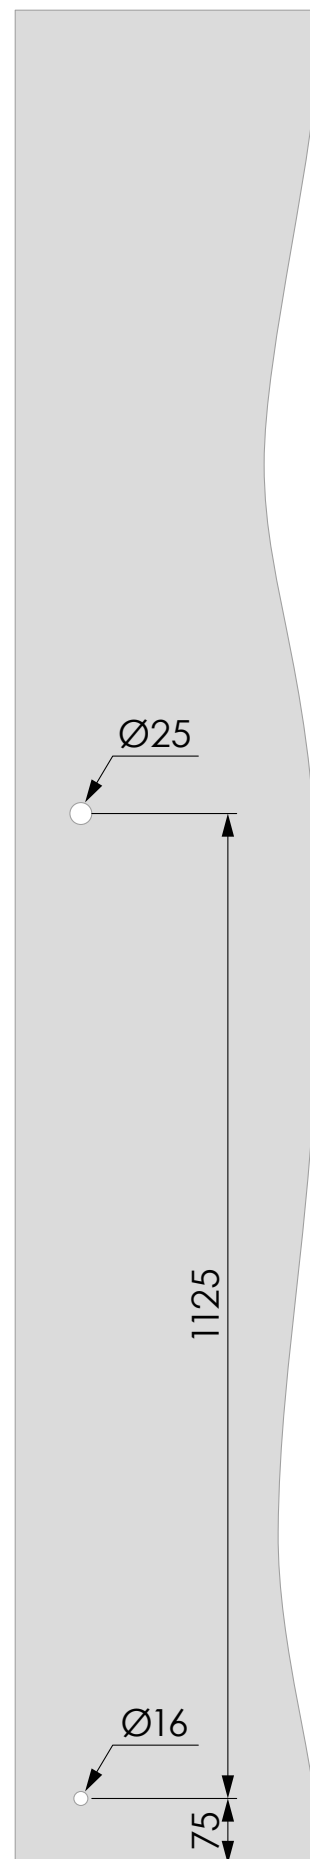

Inox H-rukohvat za staklena vrata sa ključem i leptirom
Ø35×1500×1mm
AISI 304
Satin brušen
za staklo 10-12 mm

ZY-J123-SB 150.00€

Inox H-rukohvat za staklena vrata sa ključem i leptirom
Ø35×1500×1mm
AISI 304
Crna mat
za staklo 10-12 mm

ZY-J123-MB 150.00€