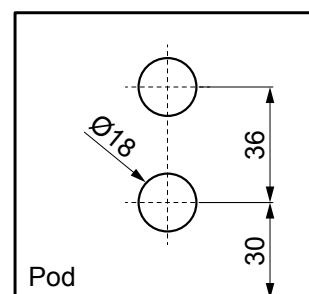

Rupe za šnaper
BR25-23.AC888

STAKLENE PREGRADE

Prikazane cene su izražene u evrima sa uračunatim PDV-om od 20%

BR24-25

Nosač stakla F

23 mm/23 mm
Za staklo 8 ili 10 mm
L=6000 mm
NATUR ELOX

NOVA SNIŽENA CENA