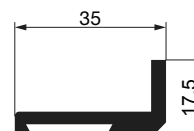

35mm/17.5mm
L=6000mm
SILVER VISOKI SJAJ

32.00€

AGD 001

Set