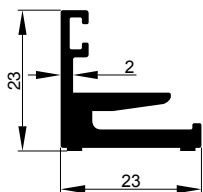

STAKLENE PREGRADE

Prikazane cene su izražene u evrima sa uračunatim PDV-om od 20%

BR24-25

Nosač stakla F

23 mm/23 mm
Za staklo 8 ili 10 mm
L=6000 mm
NATUR ELOX

NOVA SNIŽENA CENA

22.50€

BR24-26

Nosač stakla L