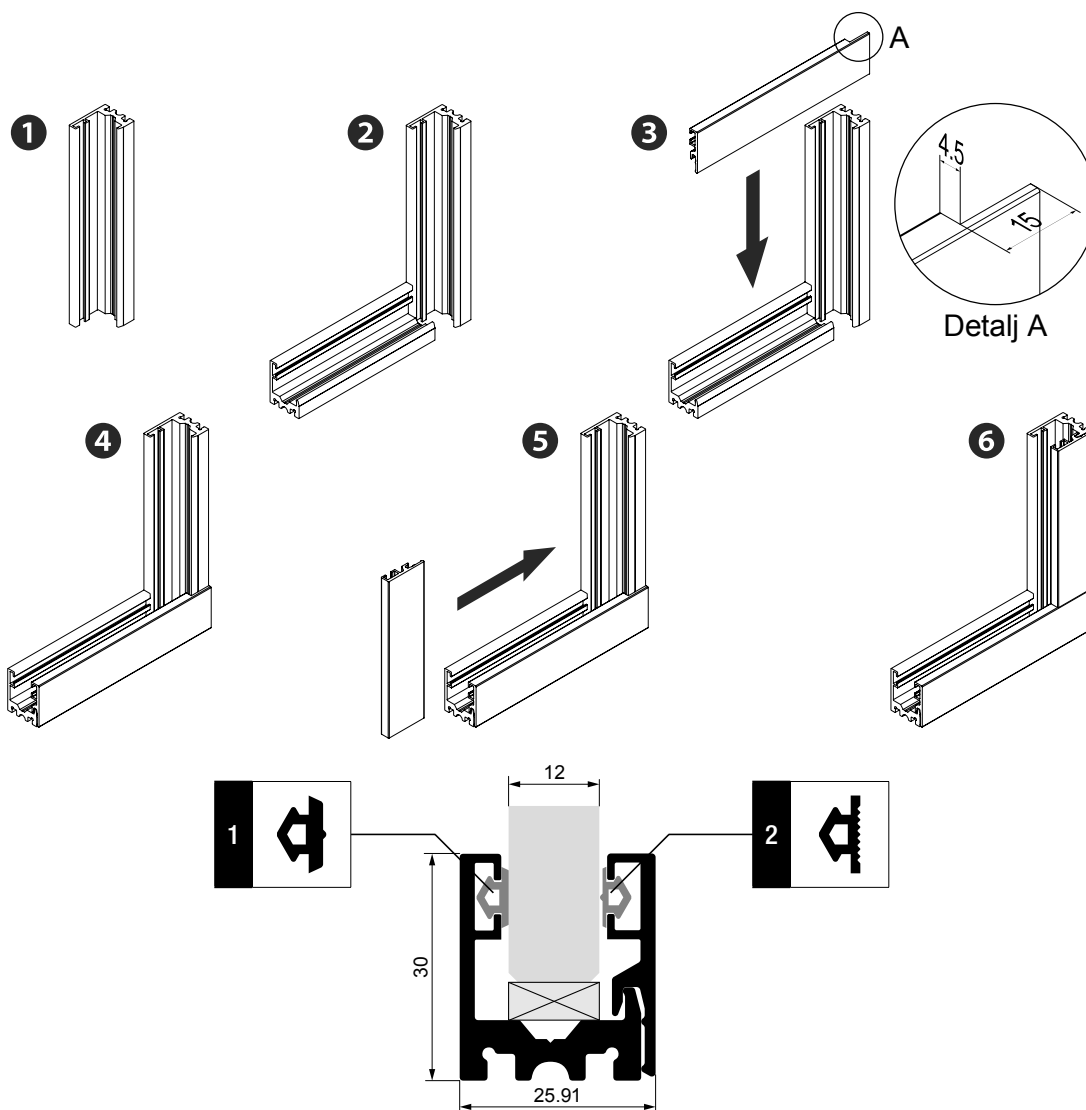

Za staklo 10 mm
L=3000 mm

25.00€

GS-PVC/H-12 PVC lajsna

Za staklo 12 mm
L=3000 mm

23.57€

BR.	ŠIFRA	OPIS	DUŽINA	CENA	ŠIFRA
1	BR23-INT1-01	Guma za staklo 12 mm	1 m	1.00€	BR23-INT1-01
2	BR23-INT1-03	Guma za staklo 12 mm	1 m	1.00€	BR23-INT1-03