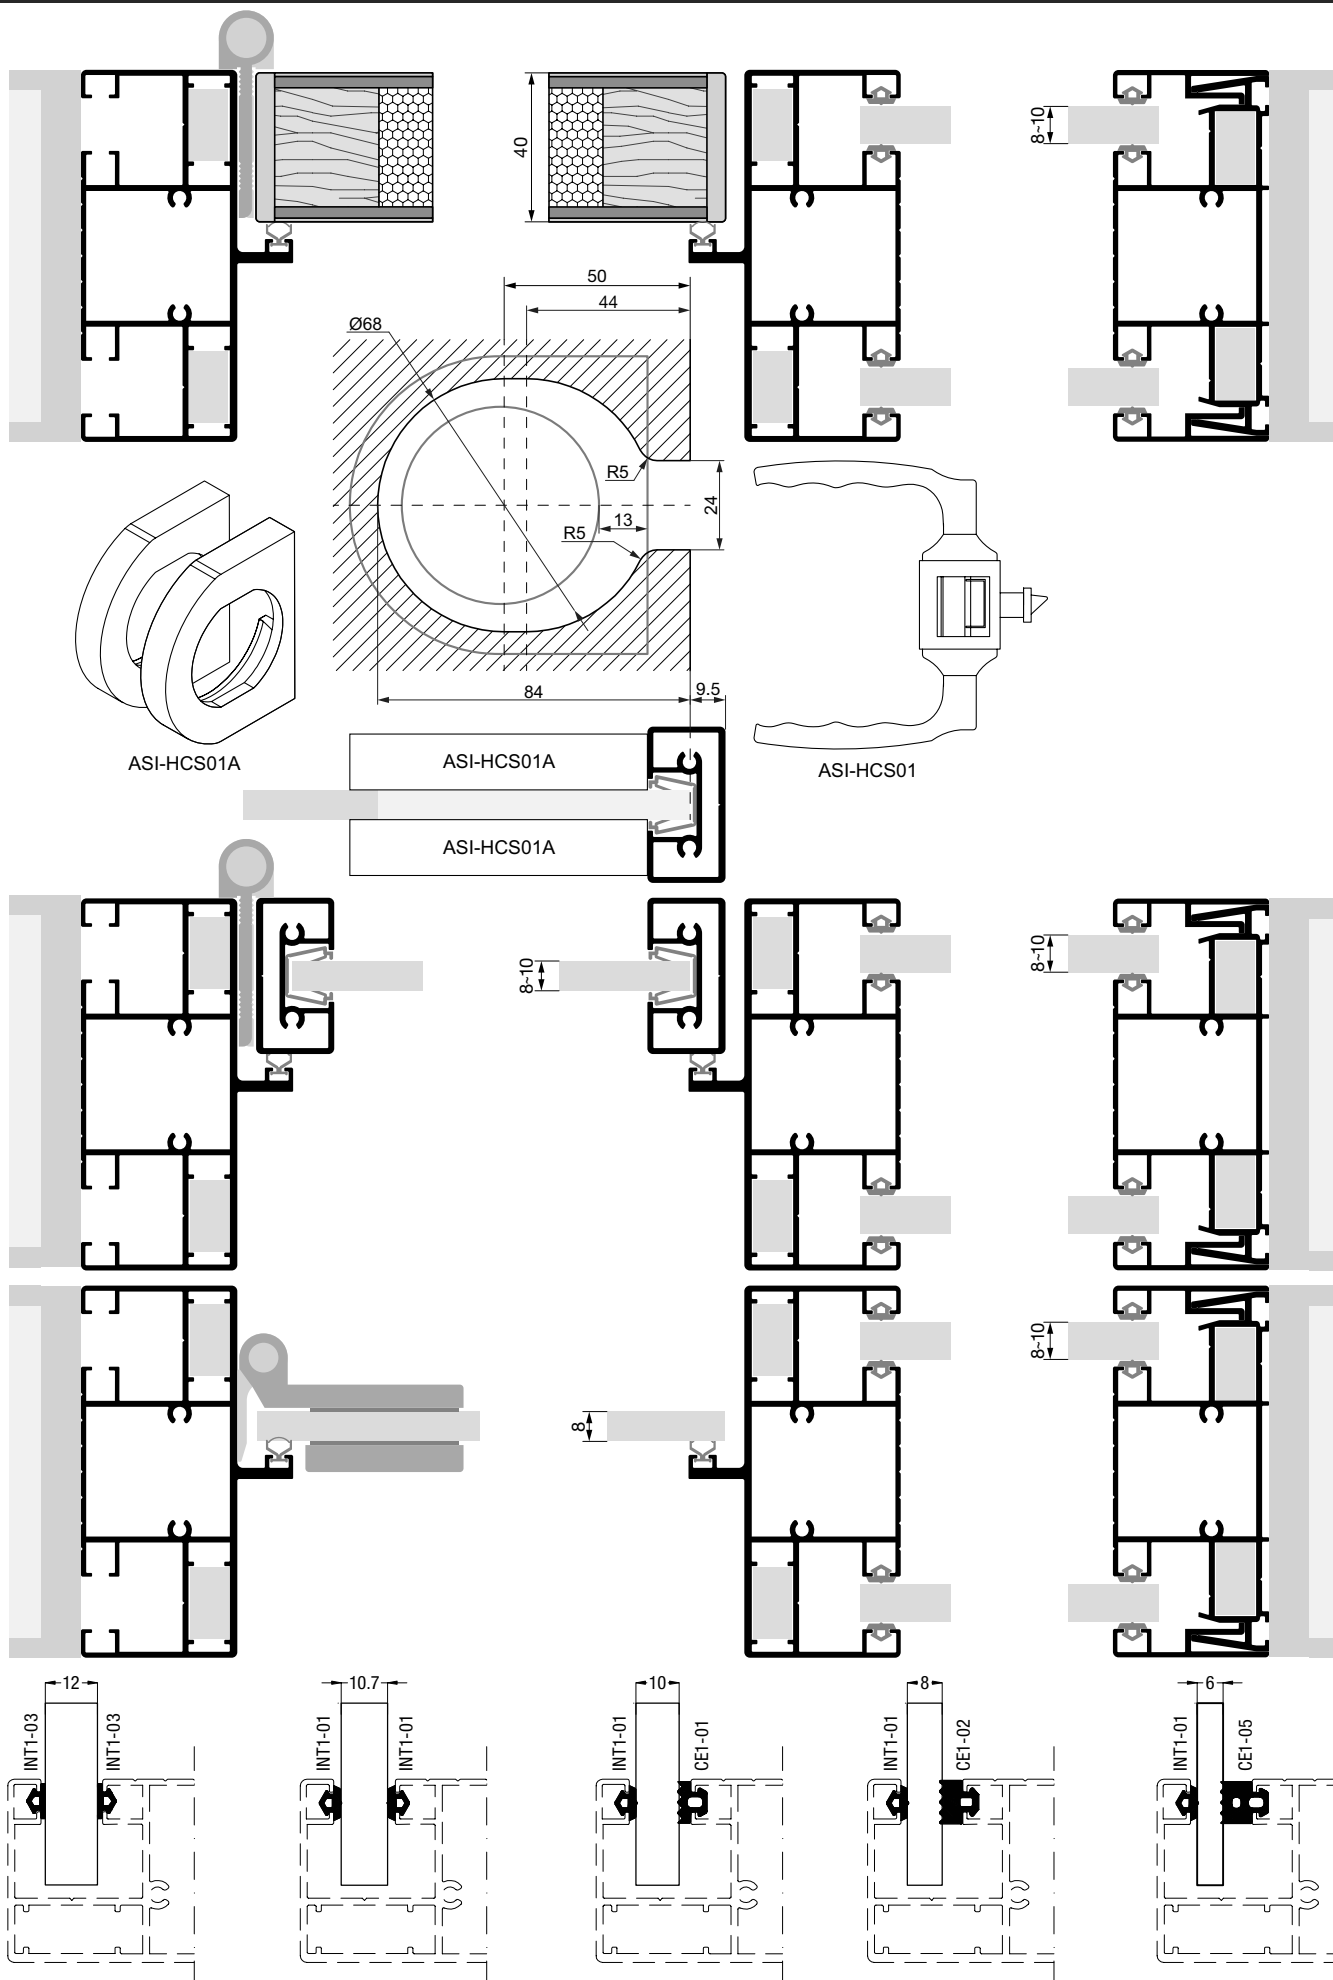

STAKLENE PREGRADE

Prikazane cene su izražene u evrima sa uračunatim PDV-om od 20%