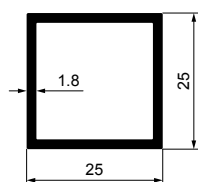

25×25 mm
Debljina zida 1.8 mm
L=6000mm
NATUR ELOX

29.00€

JS-001

IQ cilindar

31×31 mm
3 ključa / 6 pin.

7.00€

096097

Soudabond 641