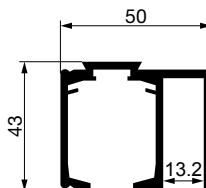

50mm/43mm
L=6000mm
SILVER VISOKI SJAJ

95.00€

AGD 1015801

Nosač klizne šine