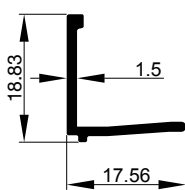

22.50€

BR24-26

Nosač stakla L

17.56 mm/18.83 mm
Za staklo 8 ili 10 mm
L=6000 mm
NATUR ELOX

NOVA SNIŽENA CENA

7.50€

AGD 1014201

U profil