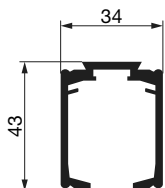

34mm/43mm
L=6000mm
SILVER VISOKI SJAJ

68.00€

AGD 1015501

Klizna šina