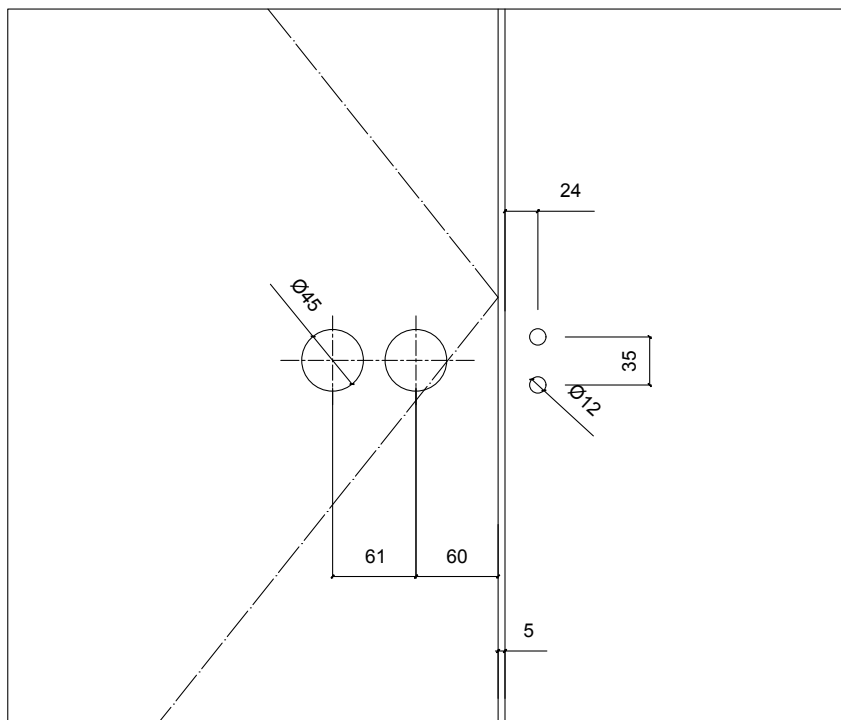

STAKLENE PREGRADE

Prikazane cene su izražene u evrima sa uračunatim PDV-om od 20%

Kombinacija brava + kraća kontra brava za dvokrilna vrata