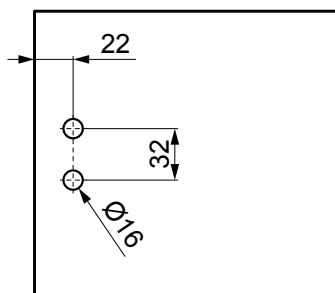

Rupe za kraću kontra
bravu BR25-23.L931