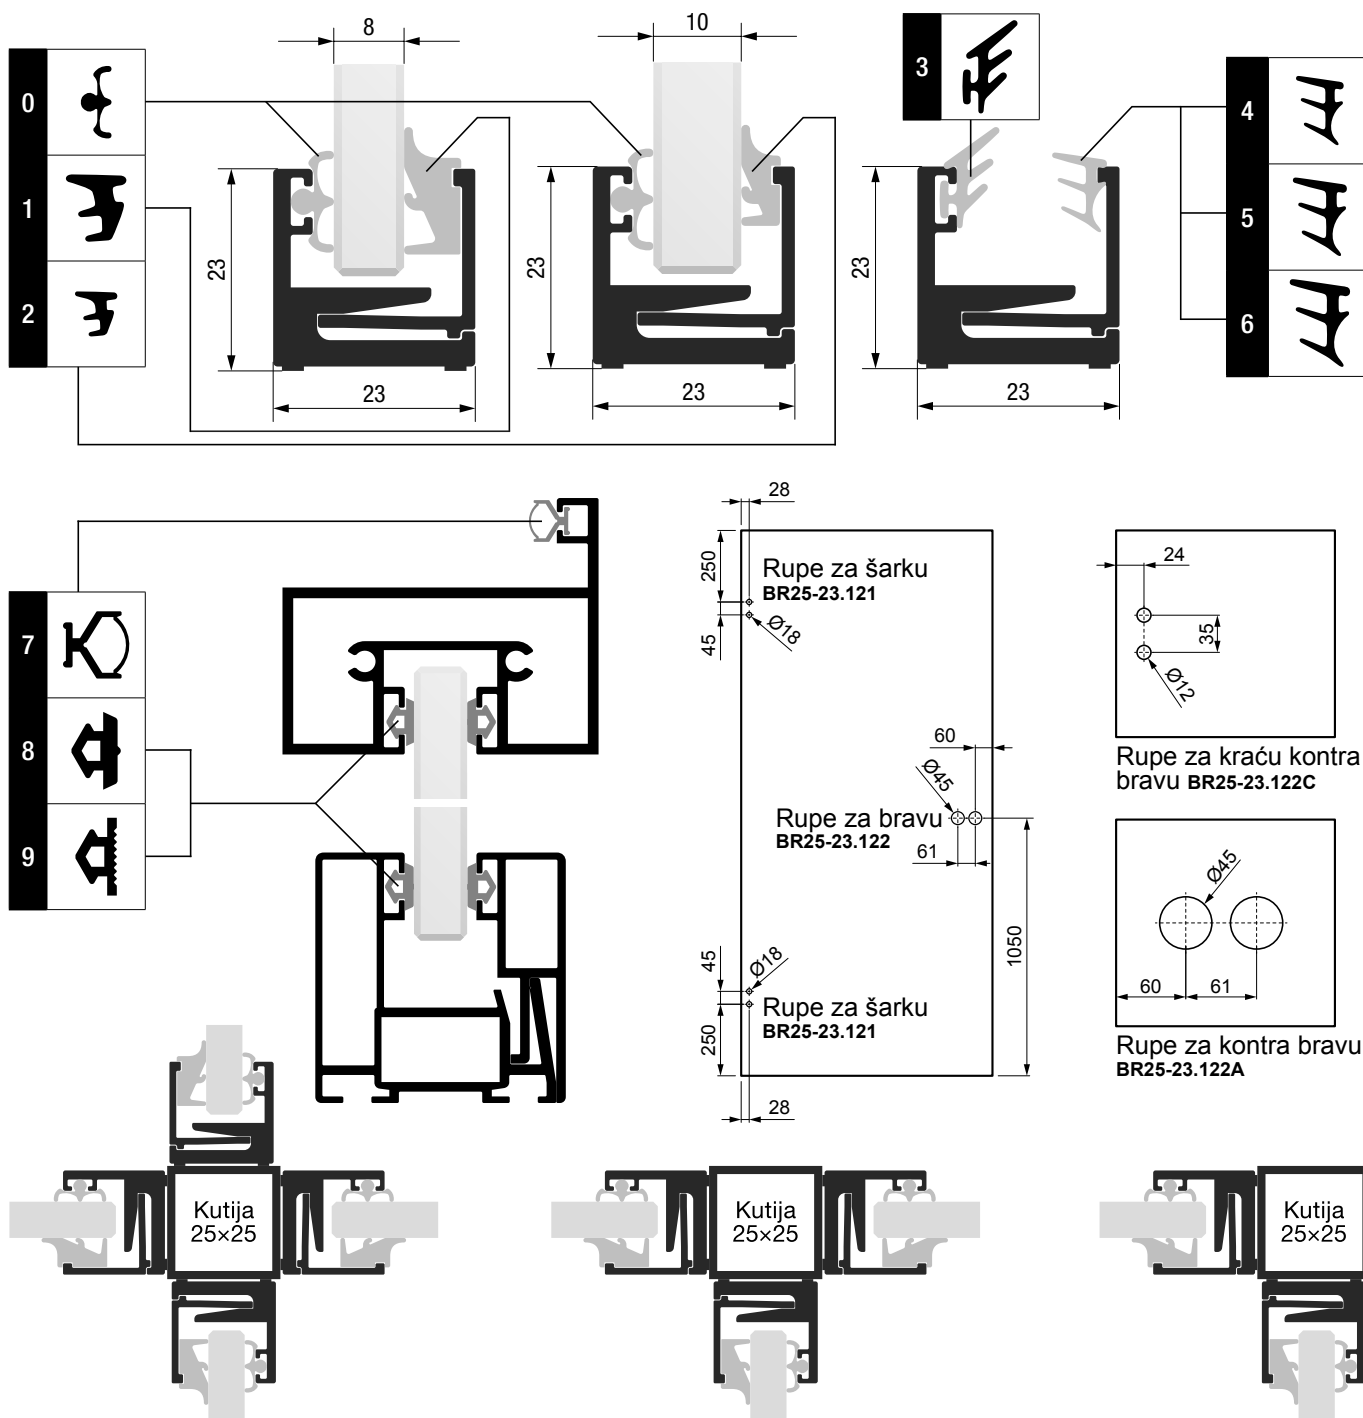

STAKLENE PREGRADE

Prikazane cene su izražene u evrima sa uračunatim PDV-om od 20%

BR.	ŠIFRA	OPIS	DUŽINA	CENA	ŠIFRA
0	BR24-0B	Osnovna guma - uvlačenje	1 m	0.60€	BR24-0B
1	BR24-10	Guma za staklo 8 mm	1 m	1.05€	BR24-10
2	BR24-07	Guma za staklo 10 mm	1 m	0.75€	BR24-07
3	MO68.31	Uvlačenje 3 mm	110 m	45.00€	200-68-310-03-A
4	P3L	3 mm	320 m	82.00€	200-02-700-00
5	P4L	4 mm	250 m	80.00€	200-02-070-00-A
6	P5L	5 mm	200 m	86.00€	200-02-050-00
7	MO60	Guma za pero štoka	200 m	40.00€	220-60-001-01
8	BR23-INT 1-01	Guma za staklo 8 mm	1 m	1.00€	BR23-INT 1-01
9	BR23-INT 1-03-A	Guma za staklo 10 mm	1 m	1.00€	BR23-INT 1-03