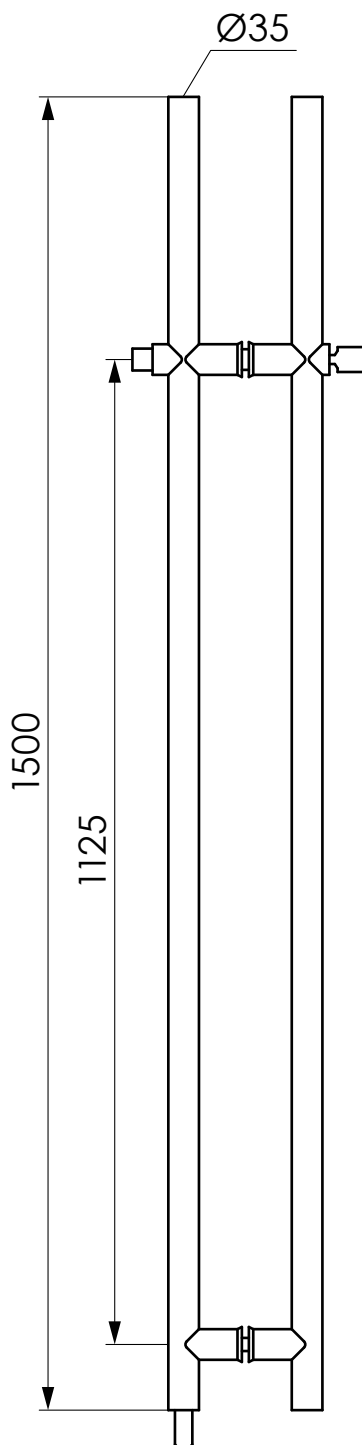

Inox H-rukohvat za staklena vrata sa ključem i leptirom
Ø35×1500×1mm
AISI 304
Satin brušen
za staklo 10-12 mm

ZY-J123-SB 150.00€

Inox H-rukohvat za staklena vrata sa ključem i leptirom
Ø35×1500×1mm
AISI 304
Crna mat
za staklo 10-12 mm

ZY-J123-MB 150.00€