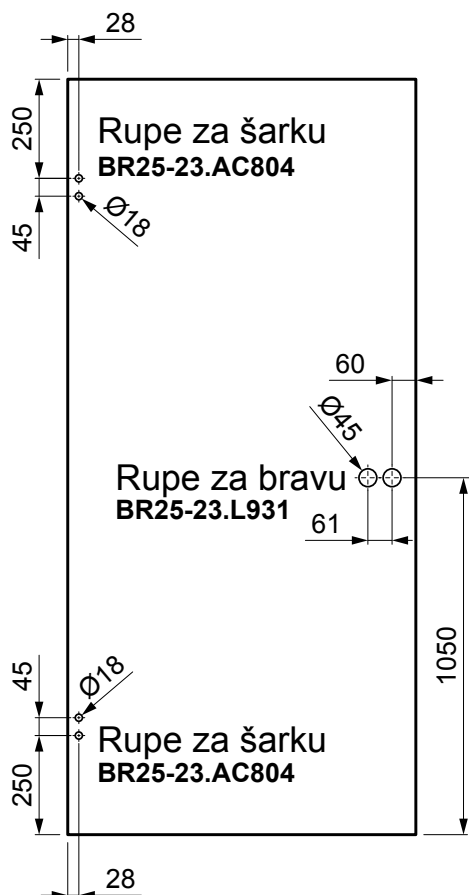

JG-DS05 SS

Stoper

Valjkasti stoper za
vrata 30×40 mm
1 kom

INOX 304
SATINIRANO

4.11€

Rupe za kraću kontra
bravu BR25-23.L931