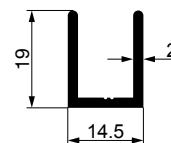

22.50€

BR24-26

Nosač stakla L

17.56 mm/18.83 mm
Za staklo 8 ili 10 mm
L=6000 mm
NATUR ELOX

NOVA SNIŽENA CENA

7.50€

AGD 1014201

U profil