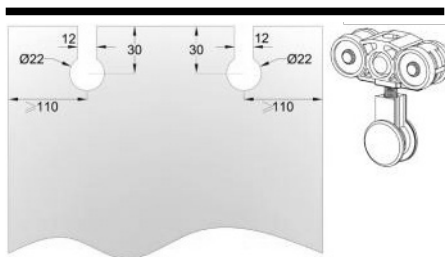

STAKLENE PREGRADE

Prikazane cene su izražene u evrima sa uračunatim PDV-om od 20%

BR24-25

Nosač stakla F

23 mm/23 mm
Za staklo 8 ili 10 mm
L=6000 mm
NATUR ELOX

NOVA SNIŽENA CENA

22.50€

BR24-26

Nosač stakla L

17.56 mm/18.83 mm
Za staklo 8 ili 10 mm
L=6000 mm
NATUR ELOX

NOVA SNIŽENA CENA

7.50€

AGD 1014201

U profil

14.5mm/19mm
L=6000mm
SILVER VISOKI SJAJ

18.00€

AGD 1014301

Klizna šina

34mm/43mm
L=6000mm
SILVER VISOKI SJAJ

68.00€

AGD 1015501

Klizna šina

50mm/43mm
L=6000mm
SILVER VISOKI SJAJ

95.00€

AGD 1015801

Nosač klizne šine

35mm/17.5mm
L=6000mm
SILVER VISOKI SJAJ

32.00€

AGD 001

Set

Staklo 8/10/12 mm
Za krilo do 100kg
- set kolica za staklo
- stoperi sa zadržkom
- podesiva podna vodica

17.00€

AGD 002

Stoper

Za kliznu šinu
1 set
PVC

5.00€

AGD 003

Ugaona spojnica

Za kliznu šinu
1 set
PVC

5.00€

BR25-23.121

Šarka

Za staklena vrata
Staklo 8 i 10 mm
1 kom
NATUR ELOX

22.00€

BR25-23.122

Brava

Za staklena vrata
Staklo 8 i 10 mm
1 set
NATUR ELOX

45.50€

BR25-23.124

Kvaka

Za bravu
BR25-23.122
NATUR ELOX

16.00€

BR25-23.124A

Kvaka

Za bravu
BR25-23.122
NATUR ELOX

38.10€

BR25-23.122B

Podni šnaper

Za staklena vrata
Staklo 8 i 10 mm
1 set
NATUR ELOX

52.00€

K25X25-ELOX

Kutijasti profil

25×25 mm
Debljina zida 1.8 mm
L=6000mm
NATUR ELOX

29.00€

JS-001

IQ cilindar

31×31 mm
3 ključa / 6 pin.

7.00€

096097

Soudabond 641

Soudal Soudabond
641
310 ml

5.60€

NAPOMENA

Šarka BR25-23.121 je predviđena za staklo debljine 8 i 10 mm. Ukoliko su vrata preko 2250 mm koristi se staklo debljine 10 mm i 3 šarke. Za bravu BR25-23.122 predviđen je cilindar 31×31 mm koji u ovom slučaju nije deo seta.