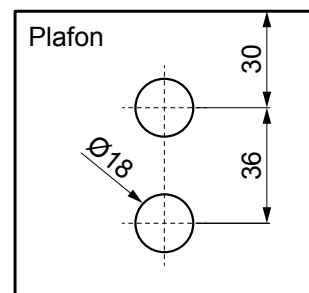

Rupe za šnaper
BR25-23.AC888