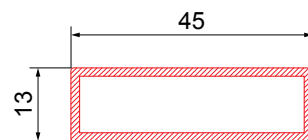

Ojačanje za spoj štokova