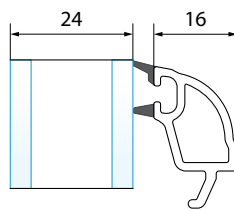

SPQ-2-72999

7.05€

H spojnica štoka

Spoljna

4m

SPQ-2-72998

3.90€

Lajsna za staklo 24 mm