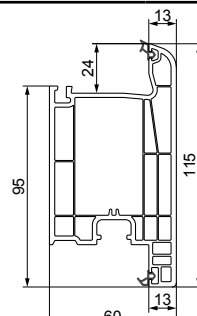

Kriilo vrata - 60 mm

Spoljašnje **6m**
SPQ-5-47252 **34.90€**

Laminacija za spoljašnje kriilo vrata

Zlatni hrast **6m**
/ **-.00€**

Tamni orah **6m**
/ **-.00€**

Antracit **6m**
/ **-.00€**

Antracit (jednostrano spolja) **6m**
/ **-.00€**