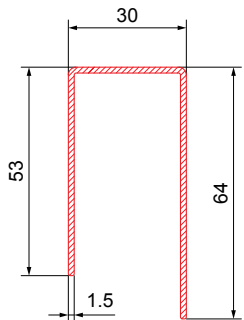

Za štok i krilo 6 komora **6m**

273027.15 **9.50€**

Ojačanje za krilo balkonca 60 mm

Za krilo vrata 70 mm

Za spoljašnje krilo vrata 60 mm **6m**

SPQ-902 **12.10€**

Ojačanje za krilo vrata 60 mm

Unutrašnje **6m**