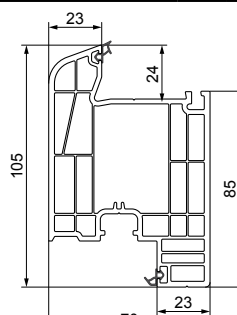

Kriilo vrata - 70 mm

Unutrašnje **6.5m**
SPQ-5-45252-6.5 **45.45€**

Laminacija za unutrašnje kriilo vrata 70 mm

Zlatni hrast **6.5m**
SPQZ-5-45267-6.5 **71.00€**

Tamni orah **6.5m**
SPQT-5-45267-6.5 **71.00€**

Antracit **6.5m**
SPQA-5-45267-6.5 **78.10€**

Antracit (jednostrano spolja) **6.5m**
SPQA-5-45674-6.5 **61.80€**