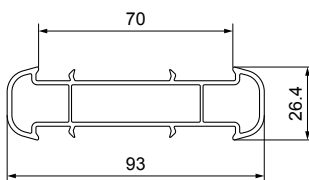

SPQAN-2-75674

34.55€

Antracit (jednostrano spolja)

6m

SPQAN-2-75374

27.75€

Spoj štokova 70 mm

Bela