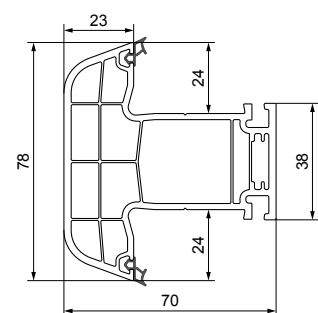

T prečka

70 mm **6m**
SPQ-5-30252 26.25€

Laminacija za T prečku - 70 mm

Zlatni hrast	6m
SPQZH-5-30267	41.35€
Tamni orah	6m
SPQTO-5-30267	41.35€
Antracit	6m
SPQAN-5-30375	45.50€
Antracit (jednostrano spolja)	6m
SPQAN-5-30374	35.90€