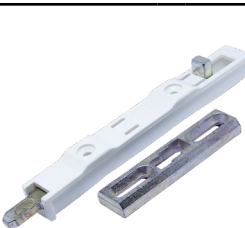

Šteljuća kajla
42 mm **1 kom**
WDS-938 **0.21€**

Kondenz čep
Siva/Bela/Crna/Braon **1 kom**
WDS-950 **0.05€**

Čepovi Ø12 **1000 kom**
Bela/Braon/Antracit/Crna
V.017.01 **22.00€**

Plastična lopatica
Za kajlovanje stakla **1 kom**
VIN1250000 **15.50€**