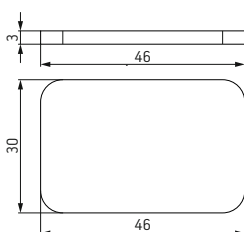

Podloška
46×100×3 mm **1000 kom**
ERT002-3 **58.00€**

Podloška
30×46×3 mm **300 kom**
WDS-934 **8.40€**