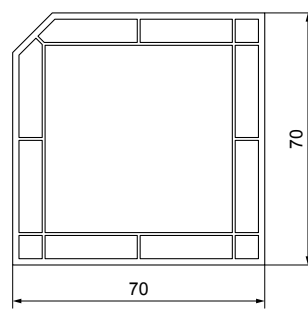

Braon **PAR**
SPQ-2-94252-B **4.20€**

Skretnica 90°

Bela **6m**
SPQ-2-63252 **27.55€**

Varijabilna skretnica 70 mm

6m
SPQ-2-61252 **20.25€**

PVC čep praga 70 mm

Za štok sa 5 komora **PAR**
SPQ-2-94252 **4.20€**