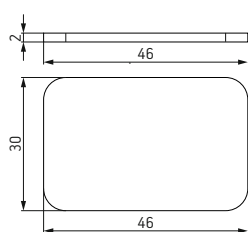

Podloška
46×100×3 mm **1000 kom**
ERT002-3 **58.00€**

Podloška
46×100×5 mm **1000 kom**
ERT002-4 **61.50€**

Podloška
46×100×5 mm **1000 kom**
ERT002-5 **64.70€**

Šteljuća kajla
32 mm **1 kom**
WDS-937 **0.19€**