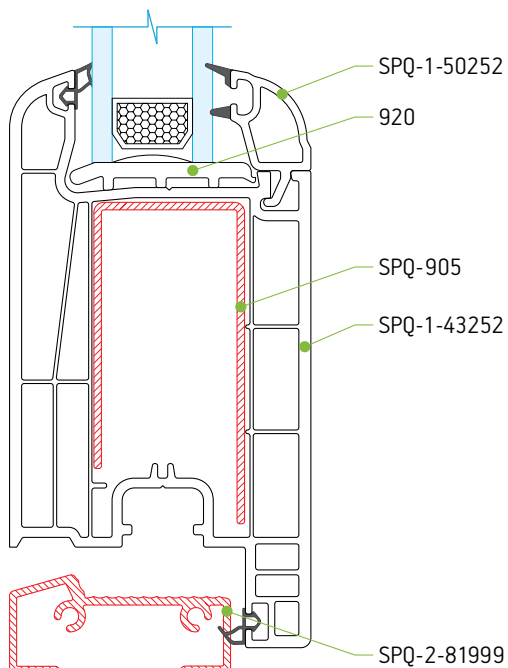

SPQ-903 **27.60€**

Ojačanje za spoj štokova

43x13 mm **6m**

SPQ-2-84998 **12.76€**

**Spoj krila SPQ-5-20252 i štoka
SPQ-5-10252**

**Spoj krila balkonca SPQ-1-41252 i štoka
SPQ-5-10252**

**Spoj krila vrata SPQ-1-43252 i praga
SPQ-2-81999**