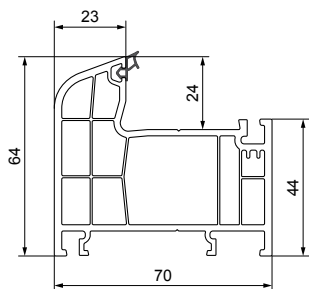

Štok sa 5 komora

6m
SPQ-5-10252 **20.95€**

Zlatni hrast **6m**
SPQZH-5-10267 **34.10€**

Tamni orah **6m**
SPQTO-5-10267 **34.10€**

Antracit **6m**
SPQAN-5-10375 **37.45€**

Antracit (jednostrano spolja) **6m**
SPQAN-5-10374 **29.20€**