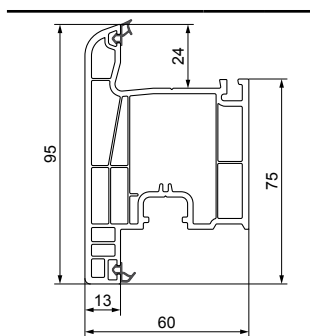

Krilo balkonca - 60 mm

Spoljašnje **6m**
SPQ-1-42252 30.10€

Laminacija za spoljašnje krilo balkonca

Zlatni hrast	6m
SPQZH-1-42267	46.10€
Tamni orah	6m
SPQTO-1-42267	46.10€
Antracit	6m
SPQAN-1-42674	50.65€
Antracit (jednostrano spolja)	6m
SPQAN-1-42267	40.35€