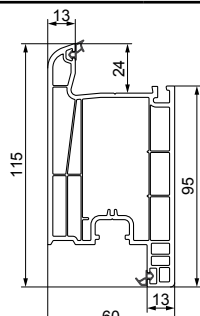

Kriilo vrata - 60 mm

Unutrašnje **6m**
SPQ-1-43252 **34.90€**

Laminacija za unutrašnje kriilo vrata

Zlatni hrast **6m**
SPQZH-1-43267 **53.70€**

Tamni orah **6m**
SPQTO-1-43267 **53.70€**

Antracit **6m**
SPQAN-1-43267 **59.10€**

Antracit (jednostrano spolja) **6m**
SPQAN-1-43374 **46.95€**