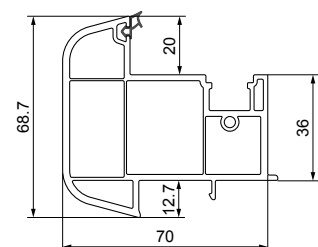

Lažna prečka 70 mm

6m
SPQ-1-46252 26.25€

Laminacija za lažnu prečku 70 mm

Zlatni hrast	6m
SPQZH-1-46267	41.95€
Tamni orah	6m
SPQTO-1-46267	41.95€
Antracit	6m
SPQAN-1-46267	46.15€
Antracit (jednostrano spolja)	6m
SPQAN-1-46268	36.20€