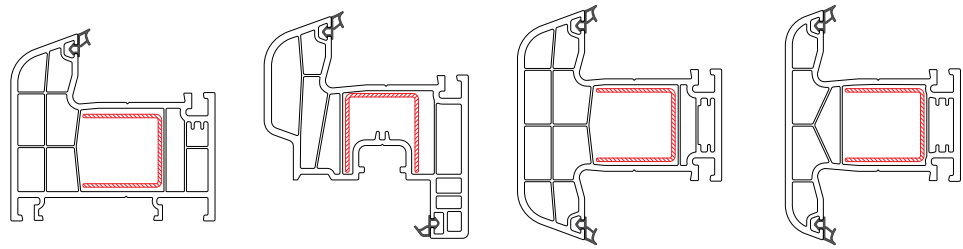

SUNNYPLAST SERIJA 70 mm

Prikazane cene su izražene u evrima sa uračunatim PDV-om od 20%

Za štok i krilo 5 k. i T prečke **6m**

SPQ-901 **7.10€**

NOVO

Za štok, krilo i T prečke **6m**

SPQ-901.2.0 **10.70€**

Za štok i krilo 6 komora **6m**

273027.15 **9.50€**

Za krilo vrata 70 mm

Za spoljašnje krilo vrata 60 mm **6m**

SPQ-902 **12.10€**

Unutrašnje **6m**

SPQ-903 **27.60€**

Ojačanje za spoj štokova

43x13 mm **6m**

SPQ-2-84998 **12.76€**