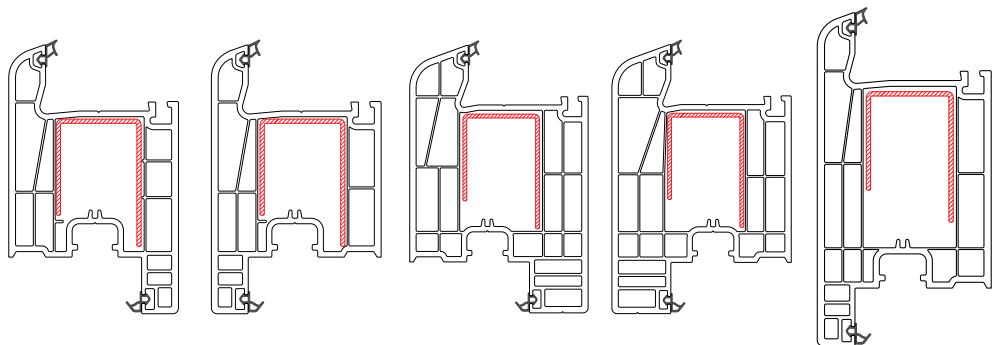

Za štok i krilo 6 komora **6m**

273027.15 **9.50€**

Ojačanje za krilo balkonca 60 mm

Za krilo vrata 70 mm

Za spoljašnje krilo vrata 60 mm **6m**

SPQ-902 **12.10€**

Ojačanje za krilo vrata 60 mm

Unutrašnje **6m**