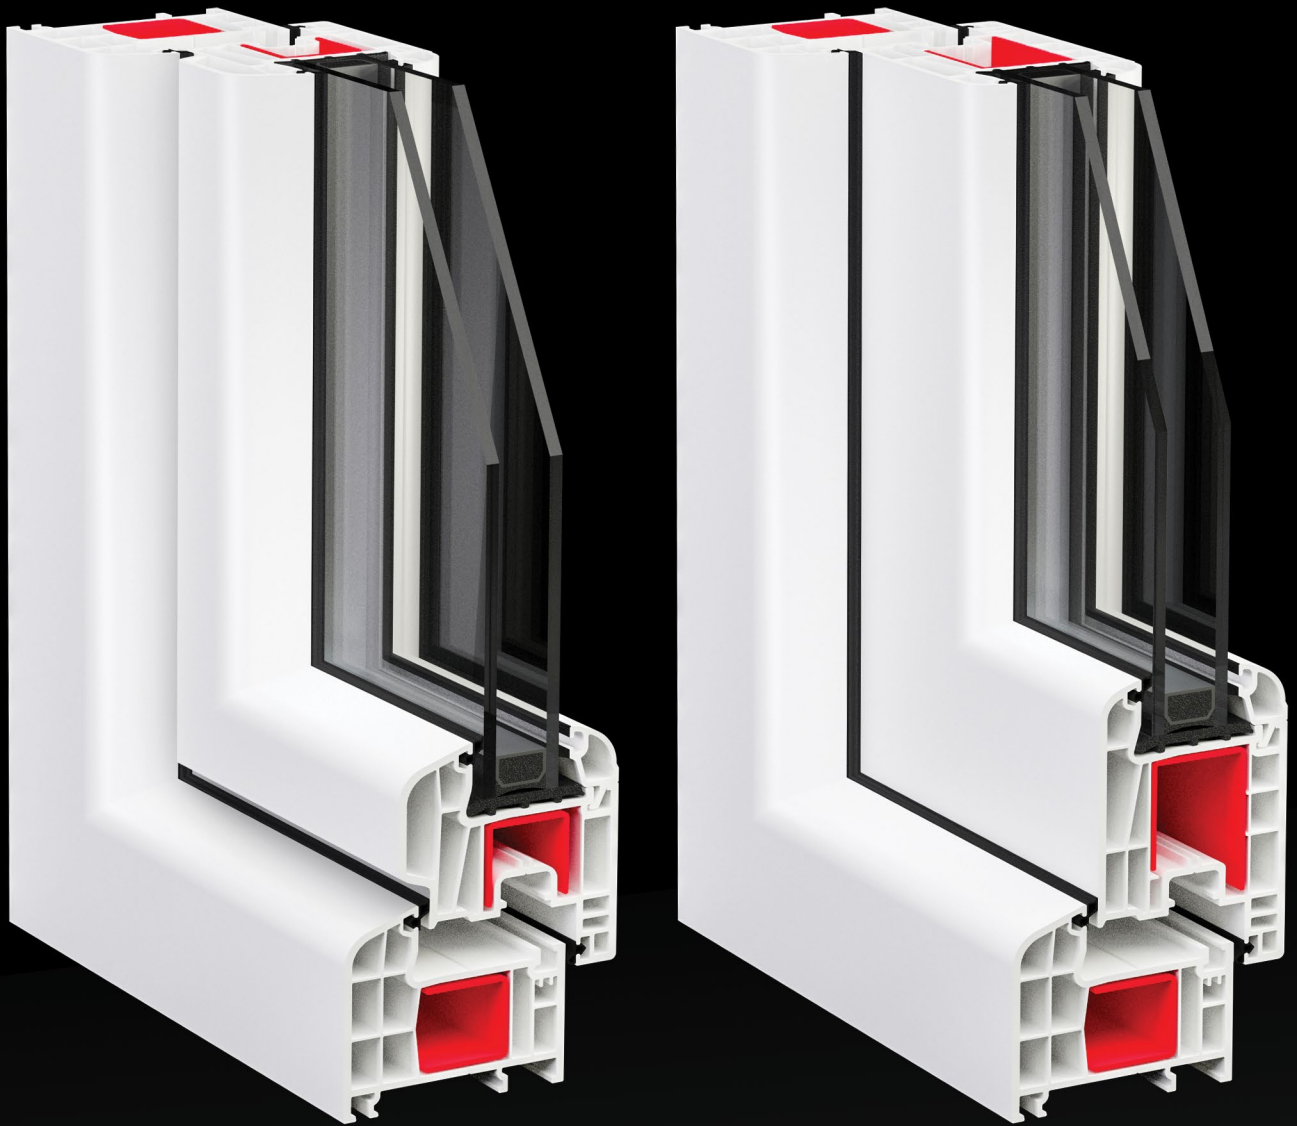

Podštok INT **6 m**
(Inoutic 70 Arkada, 76 Prestige)
PMSLB.INT **9.80€**

Podštok UNI **6 m**
(LB.Profile 82 mm, Salamander, Veka 70/80, Rehau 70/80/86, Profine 70, Gealan 8000/900)
PMSLB.UNI **9.80€**

Dress burek nož **1 kom**
130001 **28.00€**