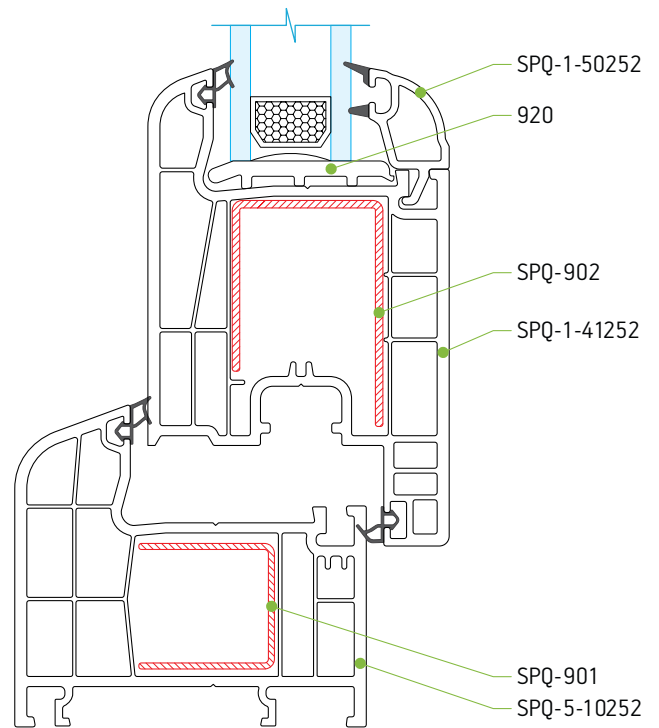

SPQ-903 **27.60€**

Ojačanje za spoj štokova

43x13 mm **6m**

SPQ-2-84998 **12.76€**

**Spoj krila SPQ-5-20252 i štoka
SPQ-5-10252**

**Spoj krila balkonca SPQ-1-41252 i štoka
SPQ-5-10252**

**Spoj krila vrata SPQ-1-43252 i praga
SPQ-2-81999**