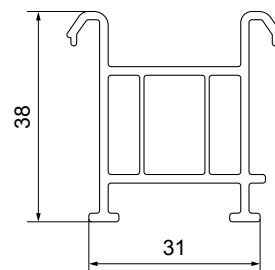

6m

SPQ-2-76252

20.95€

Podštok

SPQ-2-71999

6m
10.45€

Aluminijumski prag

Univerzalni - Sirovo