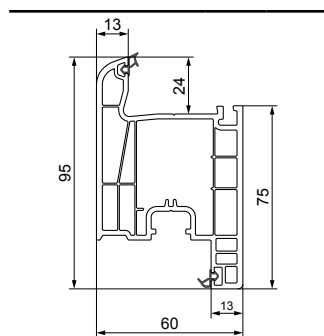

Kriilo vrata - 60 mm

Spoljašnje **6m**
SPQ-5-47252 **34.90€**

Laminacija za spoljašnje kriilo vrata

Zlatni hrast **6m**
/ **-.00€**

Tamni orah **6m**
/ **-.00€**

Antracit **6m**
/ **-.00€**

Antracit (jednostrano spolja) **6m**
/ **-.00€**