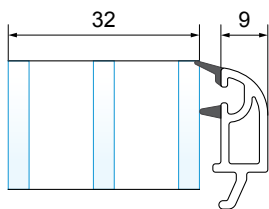

Nova lajsna za staklo 32 mm

6m

SPQ-1-51252.1

6.10€

Laminacija nove lajsne za staklo 32 mm

Zlatni hrast

6m

SPQZH-1-51267.1