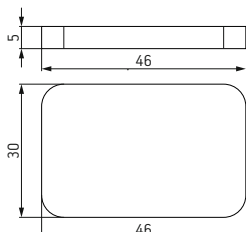

Podloška
46×100×5 mm **1000 kom**
ERT002-4 **61.50€**

Podloška
30×46×5 mm **200 kom**
WDS-935 **8.80€**