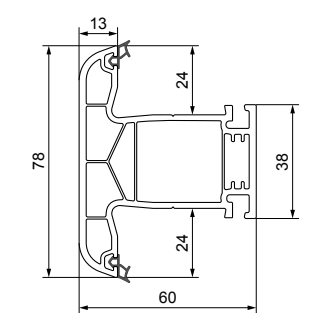

T prečka

60 mm **6m**
SPQ-4-30252 22.75€

Laminacija za T prečku - 60 mm

Zlatni hrast	6m
SPQZH-4-30267	36.65€
Tamni orah	6m
SPQTO-4-30267	36.65€
Antracit	6m
SPQAN-4-30267	40.35€
Antracit (jednostrano spolja)	6m
SPQAN-4-30374	31.55€