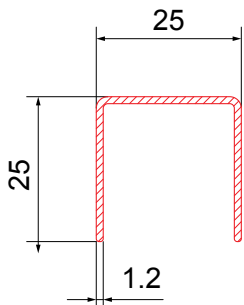

SUNNYPLAST SERIJA 70 mm

Prikazane cene su izražene u evrima sa uračunatim PDV-om od 20%

Ojačanje

Za štok i krilo 5 k. i T prečke **6m**

SPQ-901 **7.10€**