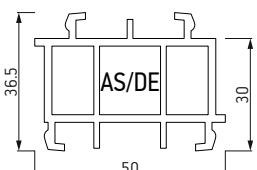

Podštok AS/DE **6 m**
(LB.Profile 70 mm, Profine 76, Aluplast, Schüco, Alphcan, Profilink, Reiner, Hammer Decco 70/80)
PMSLB.AS.DE **9.80€**