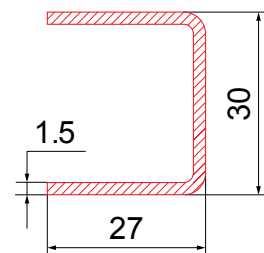

Ojačanje

Za štok i krilo 5 k. i T prečke **6m**

SPQ-901 **7.10€**

NOVO

Ojačanje za laminirane profile

Za štok, krilo i T prečke **6m**

SPQ-901.2.0 **10.70€**

Ojačanje