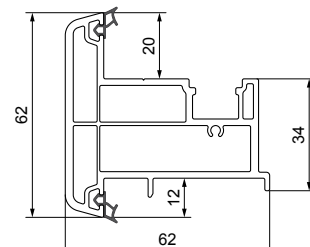

Lažna prečka 62 mm

6m
SPQ-1-44252 22.30€

Laminacija za lažnu prečku 62 mm

Zlatni hrast	6m
SPQZH-1-44267	37.25€
Tamni orah	6m
SPQTO-1-44267	37.25€
Antracit	6m
SPQAN-1-44267	40.95€
Antracit (jednostrano spolja)	6m
SPQAN-1-44374	31.65€