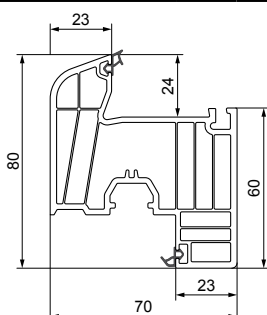

Kriilo sa 6 komora - 70 mm

DOK TRAJU ZALIHE

Laminacija za kriilo sa 6 komora - 70 mm

Zlatni hrast **6m**
SPQZH-6-20267 **47.06€**

Tamni orah **6m**
SPQTO-6-20267 **47.06€**

Antracit (jednostrano spolja) **6m**
SPQAN-6-20268 **41.62€**