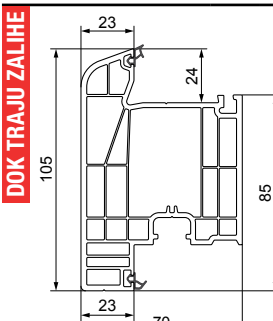

Kriilo vrata - 70 mm

Spoljašnje **6m**
SPQ-5-47252-6 **41.95€**

Laminacija za spoljašnje kriilo vrata

Zlatni hrast **6m**
SPQZH-5-47267 **65.55€**

Antracit **6m**
SPQAN-5-47674 **72.10€**

Antracit (jednostrano spolja) **6m**
SPQA-5-47268 **56.95€**