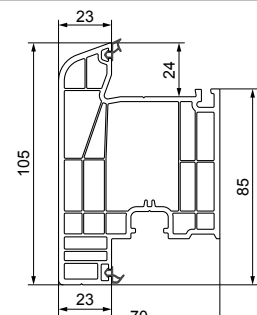

Kriilo vrata - 70 mm

Spoljašnje **6.5m**
SPQ-5-47252-6.5 **45.45€**

Laminacija za spoljašnje kriilo vrata 70 mm

Zlatni hrast **6.5m**
SPQZ-5-47267-6.5 **71.00€**

Tamni orah **6.5m**
SPQT-5-47267-6.5 **71.00€**

Antracit **6.5m**
SPQA-5-47267-6.5 **78.10€**

Antracit (jednostrano spolja) **6.5m**
SPQA-5-47268-6.5 **61.80€**