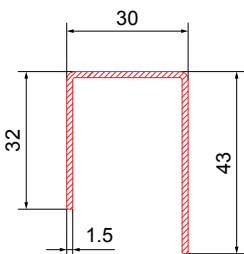

Za štok i krilo 6 komora **6m**

273027.15 **9.50€**

Ojačanje za krilo balkonca 60 mm