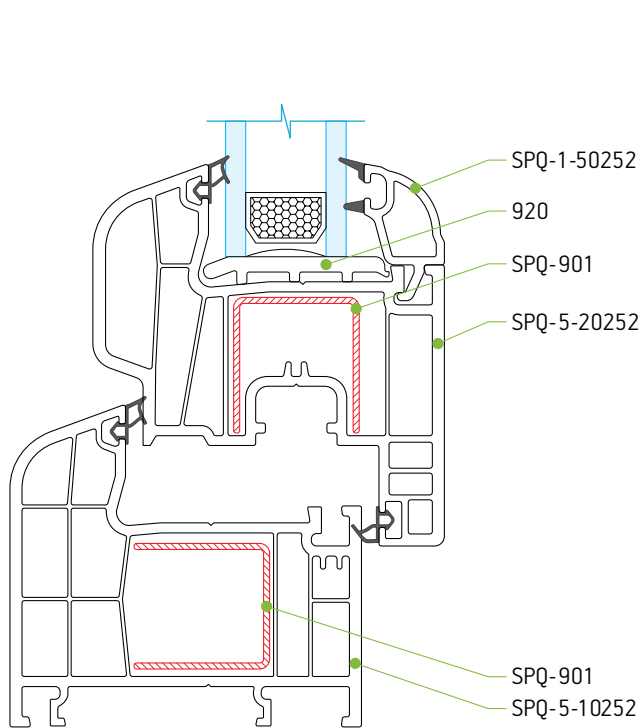

SPQ-903 **27.60€**

Ojačanje za spoj štokova

43x13 mm **6m**

SPQ-2-84998 **12.76€**

**Spoj krila SPQ-5-20252 i štoka
SPQ-5-10252**

**Spoj krila balkonca SPQ-1-41252 i štoka
SPQ-5-10252**

**Spoj krila vrata SPQ-1-43252 i praga
SPQ-2-81999**