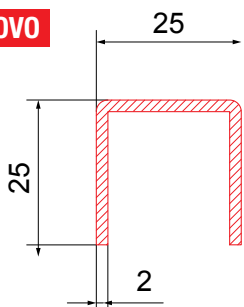

NOVO

Ojačanje za laminirane profile

Za štok, krilo i T prečke **6m**

SPQ-901.2.0 **10.70€**