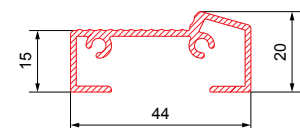

6m

SPQ-2-76252

20.95€

Podštok

SPQ-2-71999

6m
10.45€

Aluminijumski prag

Univerzalni - Sirovo