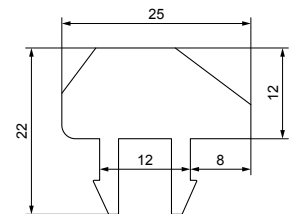

PVC podizač krila

25 mm
SA 04 **0.05€**