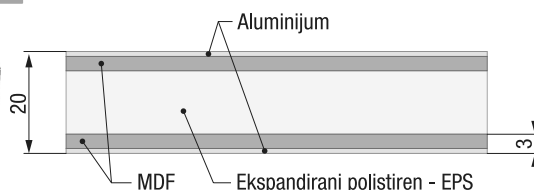

RAVNI ALUMINIJUMSKI PANELI

Prikazane cene su izražene u evrima sa uračunatim PDV-om od 20%

Isoleader MDF paneli namenjeni su za unutrašnju upotrebu

ŠIFRA	BOJA	DIMENZIJE	DEBLJINA	CENA
ISOL-03	Antracit RAL 7016	1200×2200 mm	20 mm	86.70€
ISOL-04	Bela RAL 9016	1200×2200 mm	20 mm	86.70€
ISOL-06	Silver RAL 9006	1200×2200 mm	20 mm	86.70€