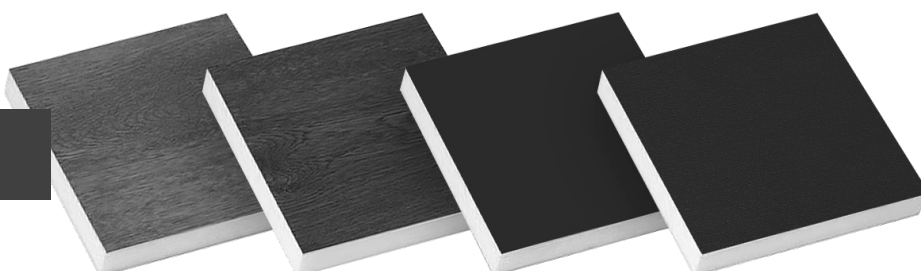

RAVNI HPL PANELI

ŠIFRA	ŠIRINA	DUŽINA	DEBLJINA	DEBLJINA ZIDA	BOJA	CENA
HPL822416-AT	2135 mm	915 mm	24 mm	1.6 mm	Antracit (sa teksturom)	117.00€
HPL822416-AT2	2135 mm	900 mm	24 mm	1.6 mm	Antracit (bez teksture)	117.00€
HPL822416-NU	2135 mm	900 mm	24 mm	1.6 mm	Nussbaum	117.00€
HPL822416-ZH	2135 mm	900 mm	24 mm	1.6 mm	Zlatni hrast	117.00€