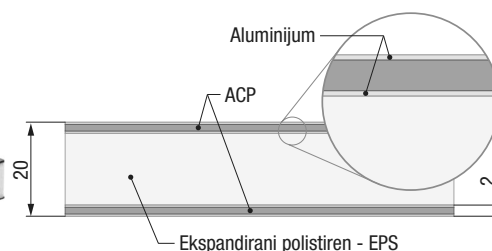

Isoleader Panisol ALU/PE paneli namenjeni su za unutrašnju i spoljašnju upotrebu

ŠIFRA	BOJA	DIMENZIJE	DEBLJINA	CENA
ISOL-10	Antracit RAL 7016	1220×2200 mm	20 mm	107.00€
ISOL-11	Silver RAL 9006	1220×2200 mm	20 mm	107.00€
ISOL-12	Silver RAL 9006	1000×2200 mm	20 mm	82.22€