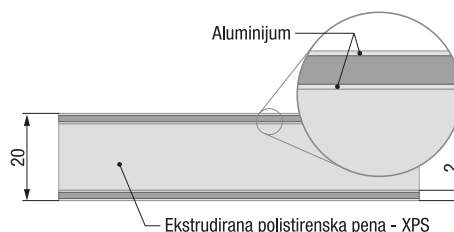

ALUBOND PANELI

ŠIFRA	BOJA	DIMENZIJE	DEBLJINA	CENA
ABP-01	Antracit RAL 7016 - debljina zida 2 mm	900×2100 mm	20 mm	75.00€
ABP-02	Braon RAL 8014 - debljina zida 2 mm	900×2100 mm	20 mm	75.00€
ABP-03	Elox RAL 9006 - debljina zida 2 mm	900×2100 mm	20 mm	75.00€
ABP-04	Bela RAL 9016 - debljina zida 2 mm	900×2100 mm	20 mm	75.00€
ABP-06	Antracit RAL 7016 - debljina zida 2 mm	900×2100 mm	24 mm	80.00€
ABP-07 NOVO	Bela RAL 9016 - debljina zida 2 mm	900×2100 mm	24 mm	80.00€