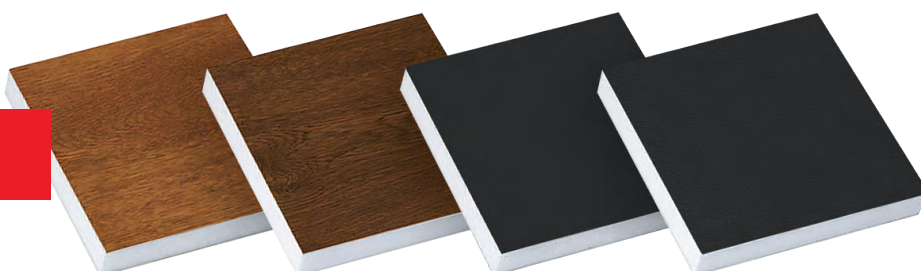

RAVNI HPL PANELI

ŠIFRA	ŠIRINA	DUŽINA	DEBLJINA	DEBLJINA ZIDA	BOJA	CENA
HPL822416-AT	2135 mm	915 mm	24 mm	1.6 mm	Antracit (sa teksturom)	117.00€
HPL822416-AT2	2135 mm	900 mm	24 mm	1.6 mm	Antracit (bez teksture)	117.00€
HPL822416-NU	2135 mm	900 mm	24 mm	1.6 mm	Nussbaum	117.00€
HPL822416-ZH	2135 mm	900 mm	24 mm	1.6 mm	Zlatni hrast	117.00€