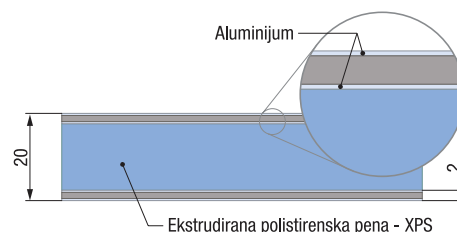

ALUBOND PANELI

ŠIFRA	BOJA	DIMENZIJE	DEBLJINA	CENA
ABP-01	Antracit RAL 7016 - debljina zida 2 mm	900×2100 mm	20 mm	75.00€
ABP-02	Braon RAL 8014 - debljina zida 2 mm	900×2100 mm	20 mm	75.00€
ABP-03	Elox RAL 9006 - debljina zida 2 mm	900×2100 mm	20 mm	75.00€
ABP-04	Bela RAL 9016 - debljina zida 2 mm	900×2100 mm	20 mm	75.00€
ABP-06	Antracit RAL 7016 - debljina zida 2 mm	900×2100 mm	24 mm	80.00€
ABP-07 NOVO	Bela RAL 9016 - debljina zida 2 mm	900×2100 mm	24 mm	80.00€