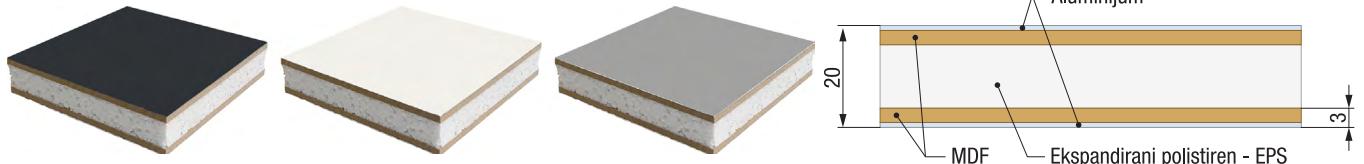

RAVNI ALUMINIJUMSKI PANELI

Prikazane cene su izražene u evrima sa uračunatim PDV-om od 20%

Isoleader MDF paneli namenjeni su za unutrašnju upotrebu

ŠIFRA	BOJA	DIMENZIJE	DEBLJINA	CENA
ISOL-03	Antracit RAL 7016	1200×2200 mm	20 mm	86.70€
ISOL-04	Bela RAL 9016	1200×2200 mm	20 mm	86.70€
ISOL-06	Silver RAL 9006	1200×2200 mm	20 mm	86.70€