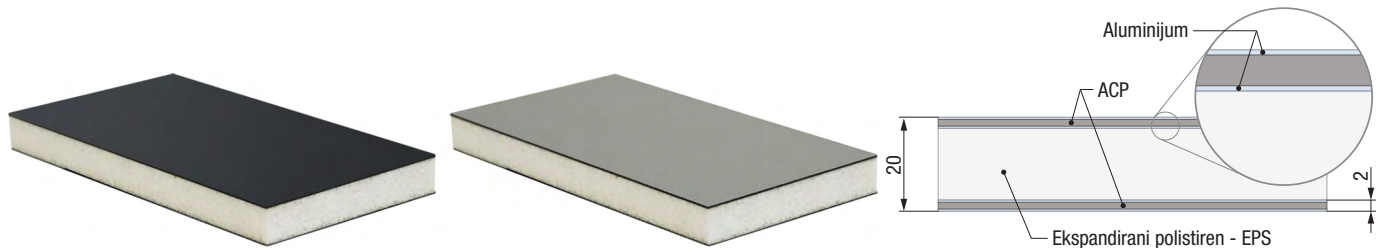

Isoleader Panisol ALU/PE paneli namenjeni su za unutrašnju i spoljašnju upotrebu

ŠIFRA	BOJA	DIMENZIJE	DEBLJINA	CENA
ISOL-10	Antracit RAL 7016	1220×2200 mm	20 mm	107.00€
ISOL-11	Silver RAL 9006	1220×2200 mm	20 mm	107.00€
ISOL-12	Silver RAL 9006	1000×2200 mm	20 mm	82.22€