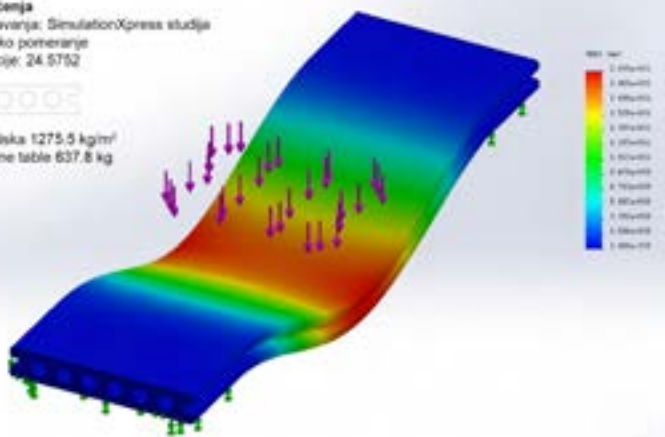

Korak 1 Postavite noseće profile sa razmakom od 400 mm.	Korak 2 Kada postavljate prvu deking dasku, prvo pričvrstite bočne držače na noseće profile.	Korak 3 Umetnite zupčasti deo držača u bočni kanal deking daske. Držač B treba da se umetne samo u sredinu svake deking daske, a zatim koristite držač A za ostatak.
Korak 4 Umetnite zupčasti deo držača u bočni kanal deking daske. Držač B treba da se umetne samo u sredinu svake deking daske, a zatim koristite držač A za ostatak.	Korak 5 Postavite drugu deking dasku. Ako daske treba da se produže, ostavite razmak od 5 mm između njih.	Korak 6 Zavrnite držače odozgo kako biste čvrsto pričvrstili deking dasku za nosače, zatim ponovite korake od koraka 3 do koraka 6.

Analiza opterećenja
Metoda izračunavanja: SimulationXpress studija
Dijagram: Statičko pomeranje
Odnos deformacije: 24.5752

00000000

Opterećenje pritiska 1275.5 kg/m²
Opterećenje jedne table 637.8 kg