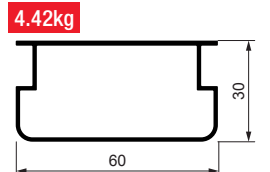

WPC noseći alu profil 60×30×1.3 mm

Crna RAL 9005 mat **6 m**

WPC02438 38.00€

1.5kg