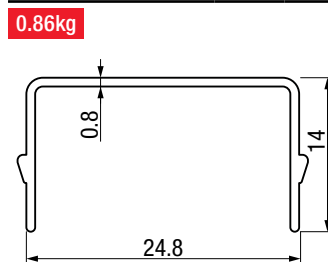

Pokrivni profil za stub
Black

24.8x14 mm

WPCF2546

6 m

10.00€