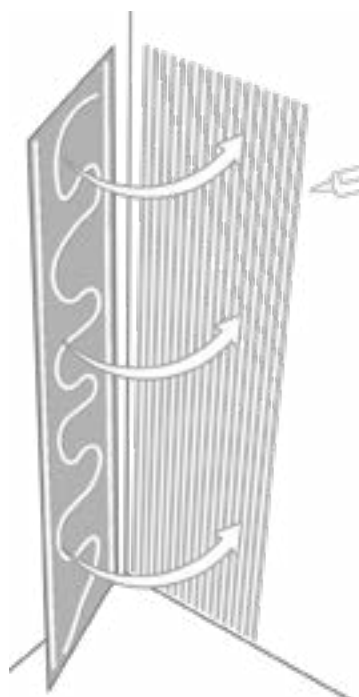

Soudal T-Rex Gold lepak

Beli - 290 ml

1 kom

096011

6.60€

Šrafljenje direktno u zid

Lepljenje pravo na zid

Šrafljenje panela u 45 mm drvene letve