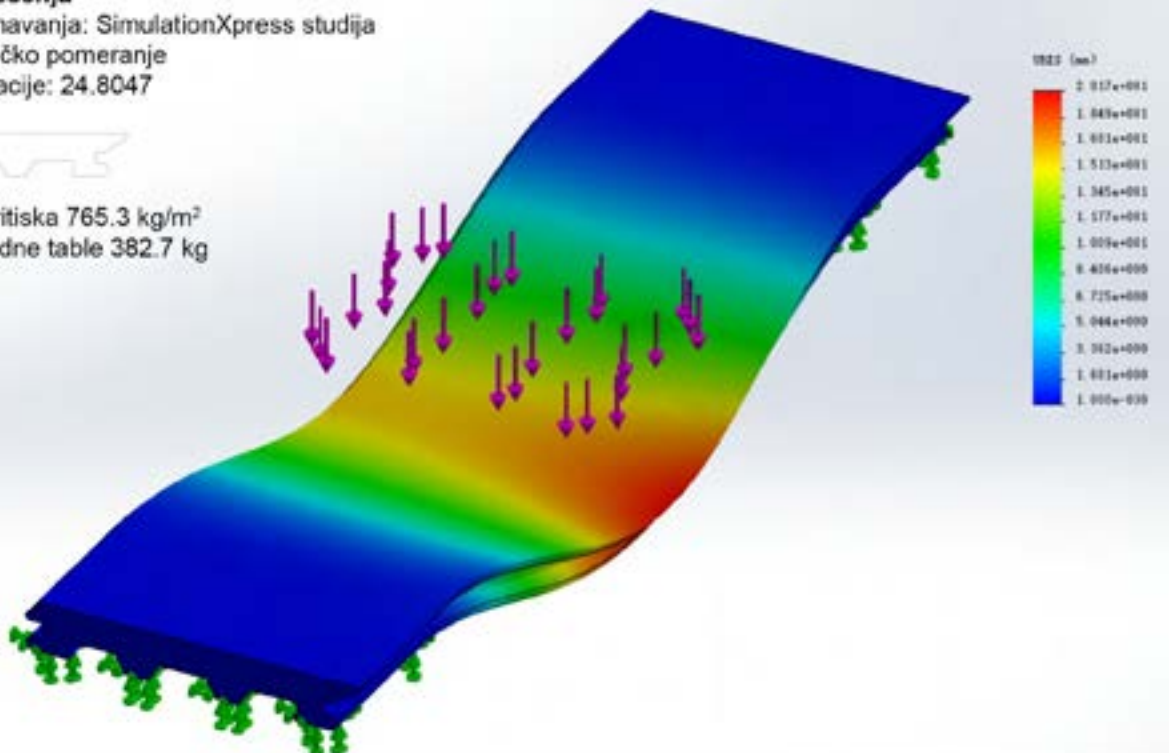

Analiza opterećenja

Metoda izračunavanja: SimulationXpress studija

Dijagram: Statičko pomeranje

Odnos deformacije: 24.8047

Opterećenje pritiska 765.3 kg/m²

Opterećenje jedne table 382.7 kg

ELLADECK WPC FASADNI KIT KAT PANELI