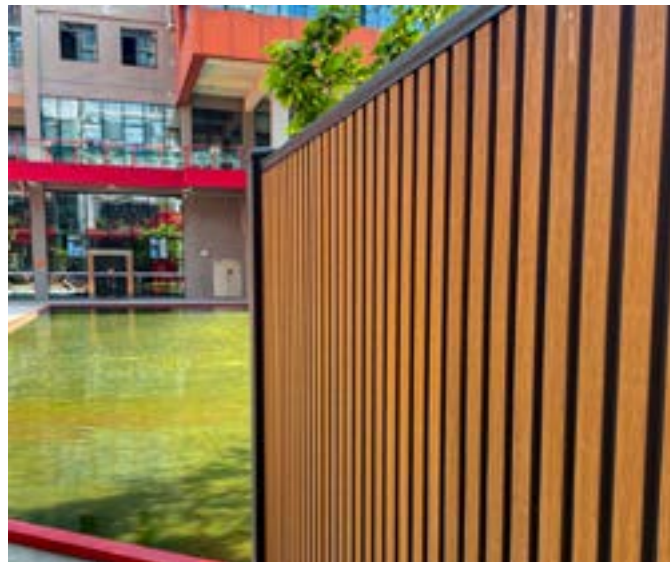

PVC ukrasna kapa za anker M10

*Neto težine su prikazane za 1 kom