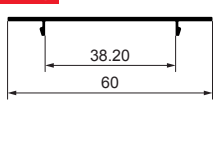

WPC poklopac za alu profil 60×5.5 mm

Aluminijum **6 m**

WPC02566 13.00€