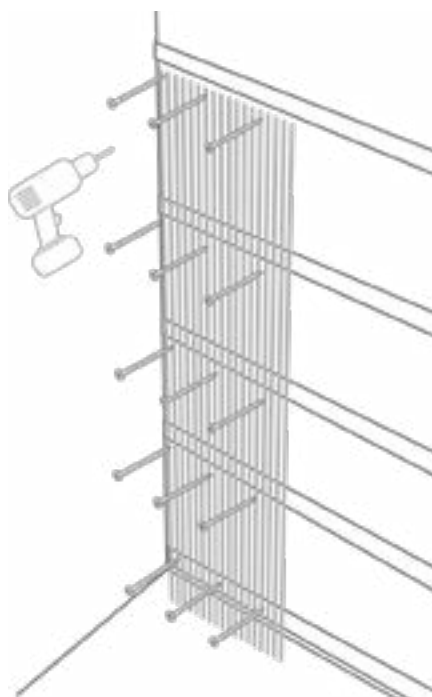

Soudal T-Rex Gold lepak

Beli - 290 ml

1 kom

096011

6.60€

Šrafljenje direktno u zid

Lepljenje pravo na zid

Šrafljenje panela u 45 mm drvene letve