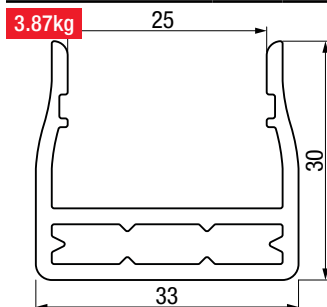

Pokrivni profil za stub
Black

24.8x14 mm

WPCF2546

6 m

10.00€

Nosći profil za WPC ogradu
Black

33x30 mm

WPCF2545