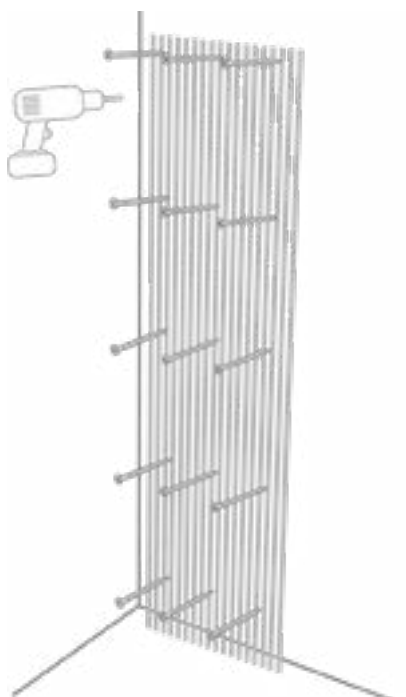

Soudal T-Rex Gold lepak

Beli - 290 ml

1 kom

096011

6.60€

Šrafljenje direktno u zid

Lepljenje pravo na zid

Šrafljenje panela u 45 mm drvene letve