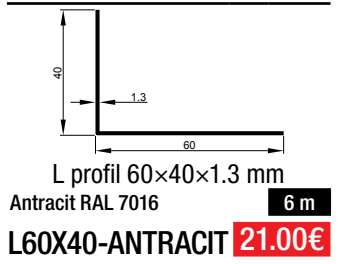

WPC fasadni kit kat ugao
Light Maple
63×63 mm dužine 2.9 m **1 kom**
WPC31811L 13.26€