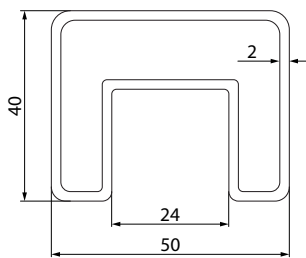

Polu stub za WPC ogradu

50x40 mm - Crna

PR-7271-CR

6 m

77.00€