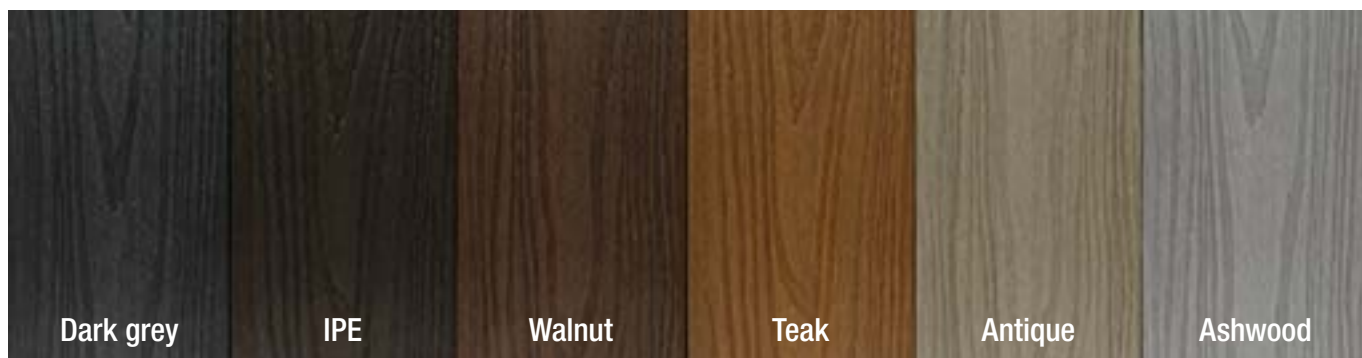

*Neto težine su prikazane za 1 kom