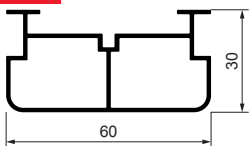

PVC - Crna **1 kom**

WPC0PD03 2.90€

WPC noseći alu profil 60×30×1.3 mm

Crna RAL 9005 mat **6 m**

WPC02438 38.00€

1.5kg

WPC noseći alu profil 60×30×1.3 mm

Aluminijum **6 m**